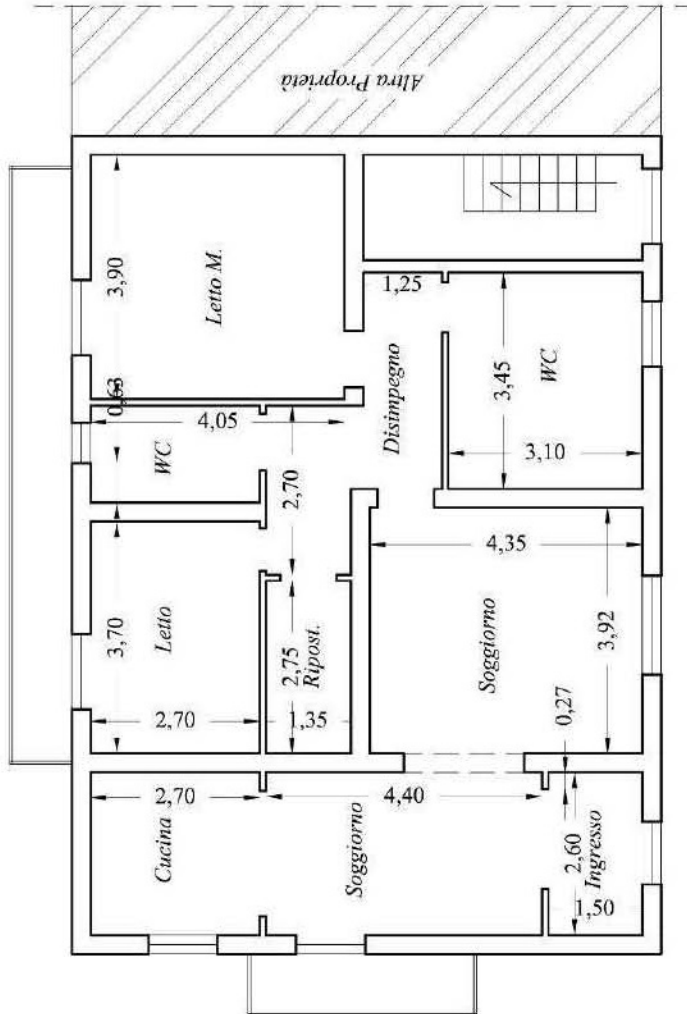

Pianta Piano Terra (Sub 5)

Scala 1/100