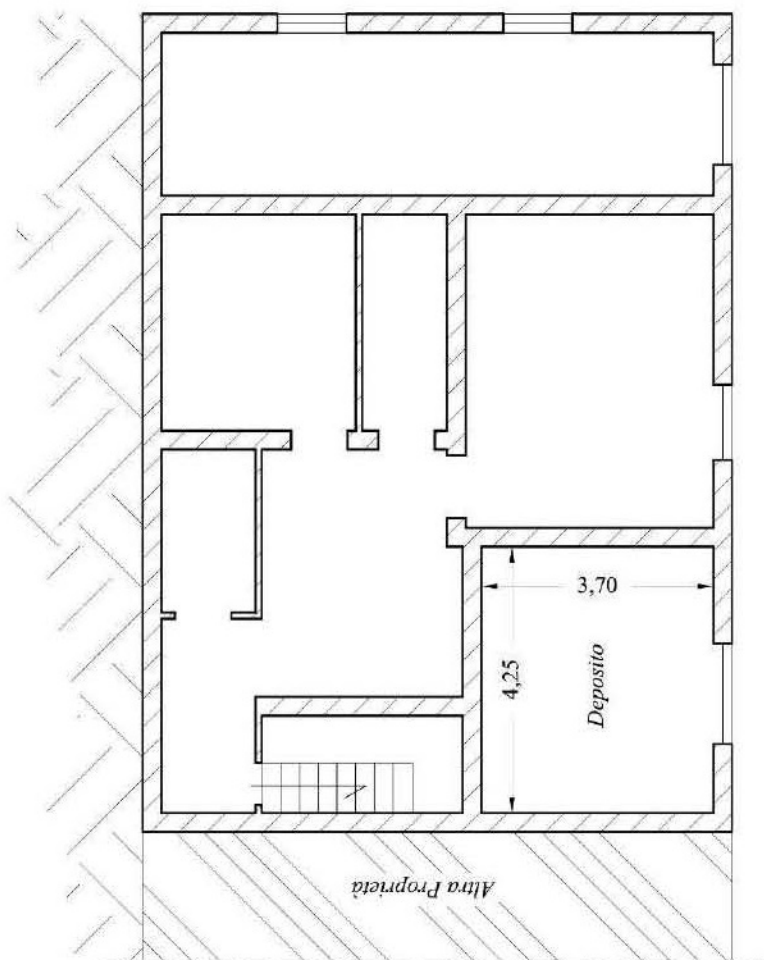

N=8100

E=8900

1 Particella: 582

Comune: SENISE  
Foglio: 41

Scala originale: 1:2000  
Dimensione cornice: 534.000 x 378.000 metri.

1-Ott-2019 11:7:57  
Prot. n. T104795/2019

# Pianta Piano Terra (Sub 2)

Scala 1/100

# Pianta Piano Terra (Sub 3)

Scala 1/100

# Pianta Piano Terra (Sub 4)

Scala 1/100