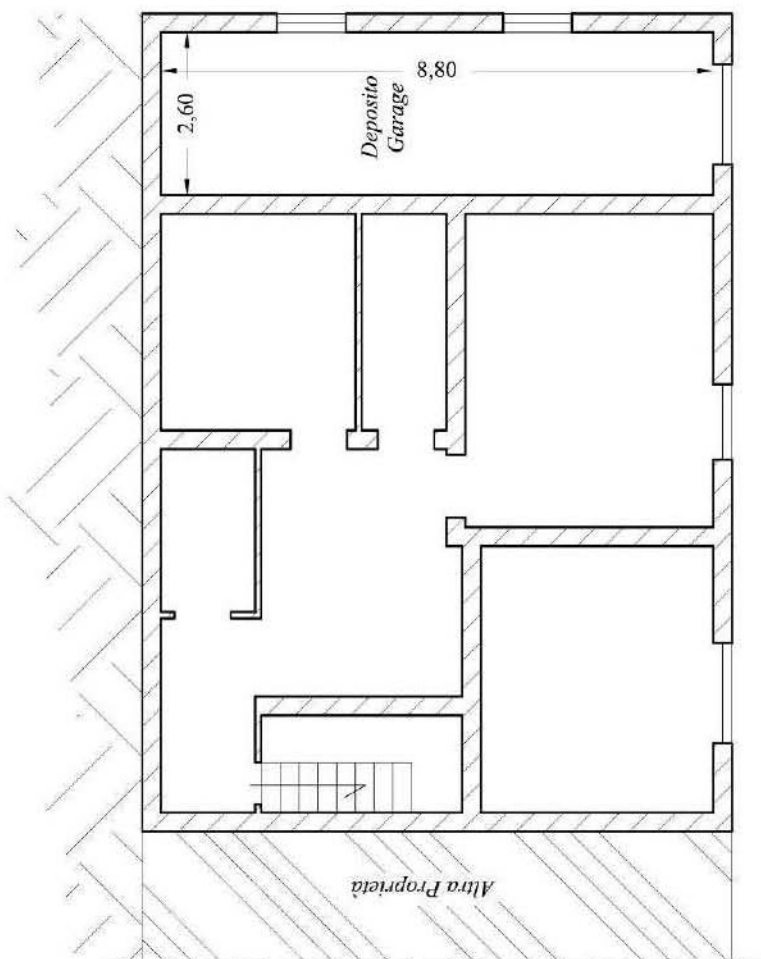

N=8100

E=8900

1 Particella: 582

Comune: SENISE  
Foglio: 41

Scala originale: 1:2000  
Dimensione cornice: 534.000 x 378.000 metri.

1-Ott-2019 11:7:57  
Prot. n. T104795/2019

# Pianta Piano Terra (Sub 2)

Scala 1/100

# Pianta Piano Terra (Sub 3)

Scala 1/100

# Pianta Piano Terra (Sub 4)

Scala 1/100