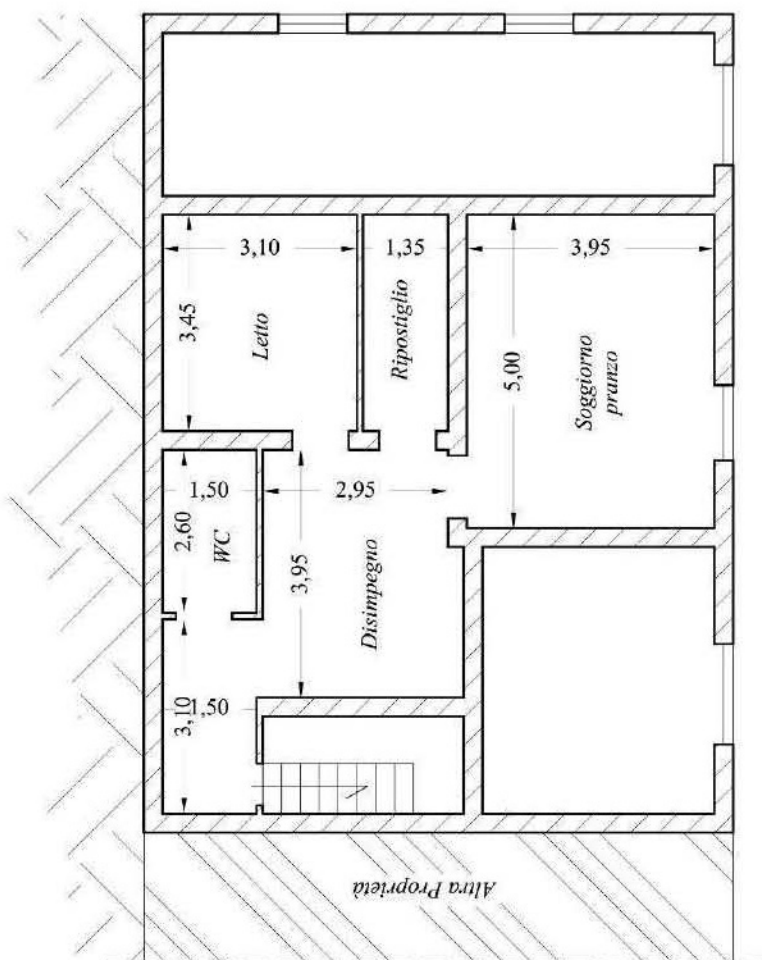

N=8100

E=8900

1 Particella: 582

Comune: SENISE  
Foglio: 41

Scala originale: 1:2000  
Dimensione cornice: 534.000 x 378.000 metri.

1-Ott-2019 11:7:57  
Prot. n. T104795/2019

# Pianta Piano Terra (Sub 2)

Scala 1/100

# Pianta Piano Terra (Sub 3)

Scala 1/100

# Pianta Piano Terra (Sub 4)

Scala 1/100