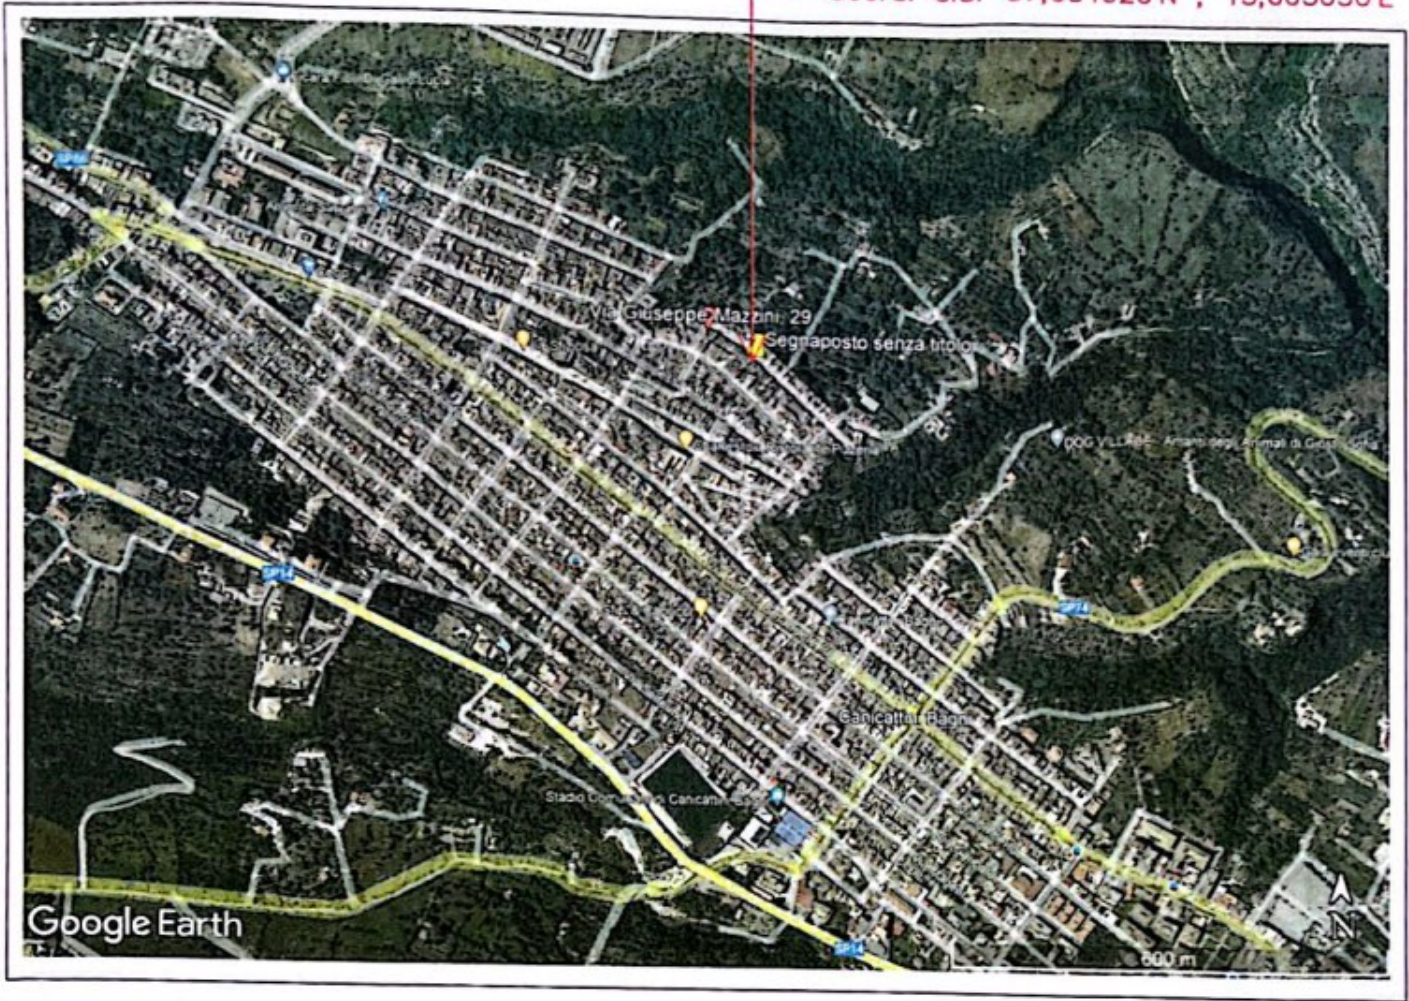

DOCUMENTAZIONE FOTOGRAFICA

Punti di presa della foto

PIANO TERRA

Via G. Mazzini n.29

Scala 1:100

Vista immagini satellitari

Coord. GIS: 37,034620°N ; 15,065650°E

N.1 Vista frontale Via Giuseppe Mazzini 29

N.2 Vista laterale Via Giuseppe Mazzini 29

N.3 Vista laterale Via Giuseppe Mazzini 29

N.4 Vista laterale Via Giuseppe Mazzini 29

N.5 Vista Ingresso

N.6 Vista Ingresso

N.7 Vista Camera da Letto

N.8 Vista Camera da Letto