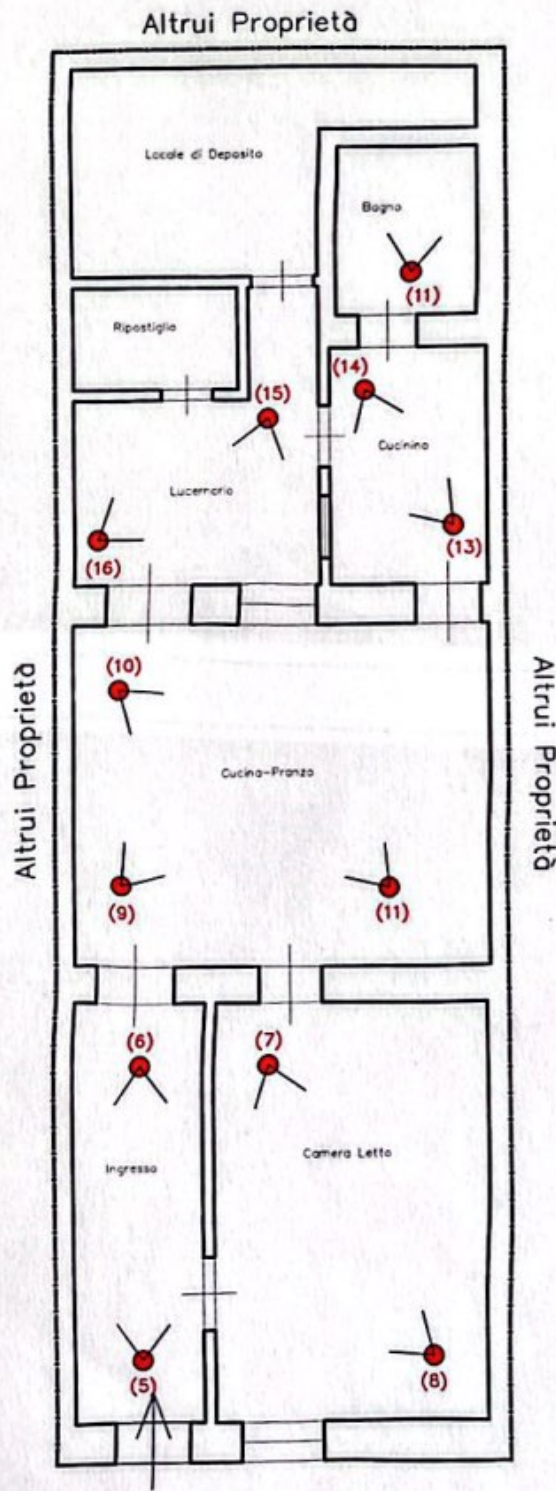

DOCUMENTAZIONE FOTOGRAFICA

Punti di presa della foto

PIANO TERRA

Via G. Mazzini n.29

Scala 1:100

Vista immagini satellitari

Coord. GIS: 37,034620°N ; 15,065650°E

N.1 Vista frontale Via Giuseppe Mazzini 29

N.2 Vista laterale Via Giuseppe Mazzini 29

N.3 Vista laterale Via Giuseppe Mazzini 29

N.4 Vista laterale Via Giuseppe Mazzini 29

N.5 Vista Ingresso

N.6 Vista Ingresso

N.7 Vista Camera da Letto

N.8 Vista Camera da Letto

N.9 Vista Cucina-Pranzo

N.10 Vista Cucina-Pranzo

N.11 Vista Cucina-Pranzo

N.12 Vista Bagno

N.13 Vista Cucinino

N.14 Vista Cucinino

N.15 Vista Lucernario

N.16 Vista Lucernario