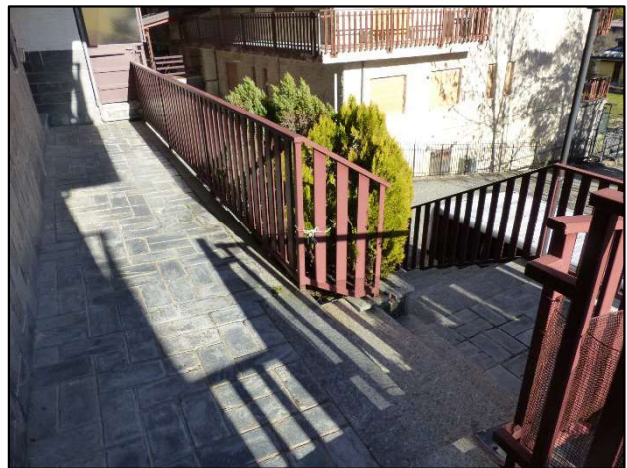

DOCUMENTAZIONE FOTOGRAFICA

**LOTTO UNICO - IMMOBILI SITI NEL COMUNE DI LIMONE PIEMONTE -
CORSO NIZZA N. 76/A - TETTO GROSS -CONDOMINIO LA ROVERE.**

APPARTAMENTO DI CIVILE ABITAZIONE DISTINTO AL C.F. CON IL N. 730 SUB 7.

Fotografia n. 1 - Condominio La Rovere
Ripresa della facciata principale – in evidenza
l'alloggio n. 730 sub 7 al piano secondo.

Fotografia n. 2 - Alloggio n. 730 sub 7

Fotografia n. 3 - Alloggio n. 730 sub 7
Ingresso-disimpegno

Fotografia n.10 - Balcone

Fotografia n. 11 - Ingresso condominiale

Fotografia n. 12 - Accesso esterno all'ingresso condominiale.