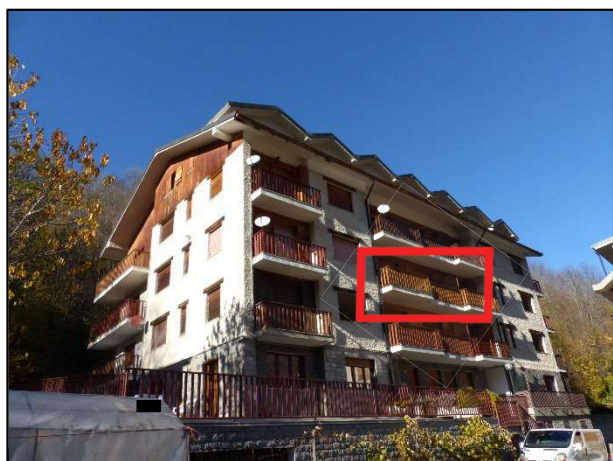

DOCUMENTAZIONE FOTOGRAFICA

**LOTTO UNICO - IMMOBILI SITI NEL COMUNE DI LIMONE PIEMONTE -
CORSO NIZZA N. 76/A - TETTO GROSS -CONDOMINIO LA ROVERE.**

APPARTAMENTO DI CIVILE ABITAZIONE DISTINTO AL C.F. CON IL N. 730 SUB 7.

Fotografia n. 1 - Condominio La Rovere
Ripresa della facciata principale – in evidenza
l'alloggio n. 730 sub 7 al piano secondo.

Fotografia n. 2 - Alloggio n. 730 sub 7

Fotografia n. 3 - Alloggio n. 730 sub 7
Ingresso-disimpegno