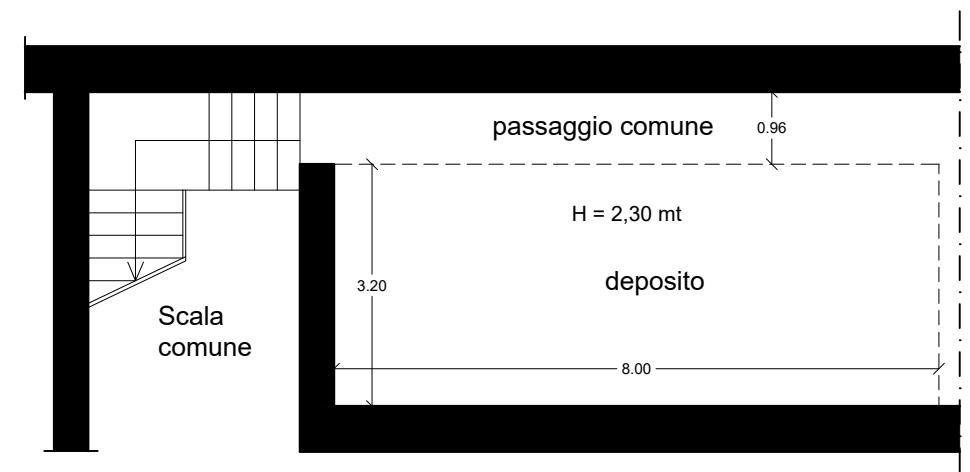

PIANO PRIMO

APPARTAMENTO

NORD

Scala 1:100

PIANO INTERRATO

RILIEVO DELLO STATO DEI LUOGHI - LOTTO UNICO

Procedura di esecuzione immobiliare N. 223/2022 R.G.E.

Appartamento in Curti (CE), via Vittorio Veneto n. 45