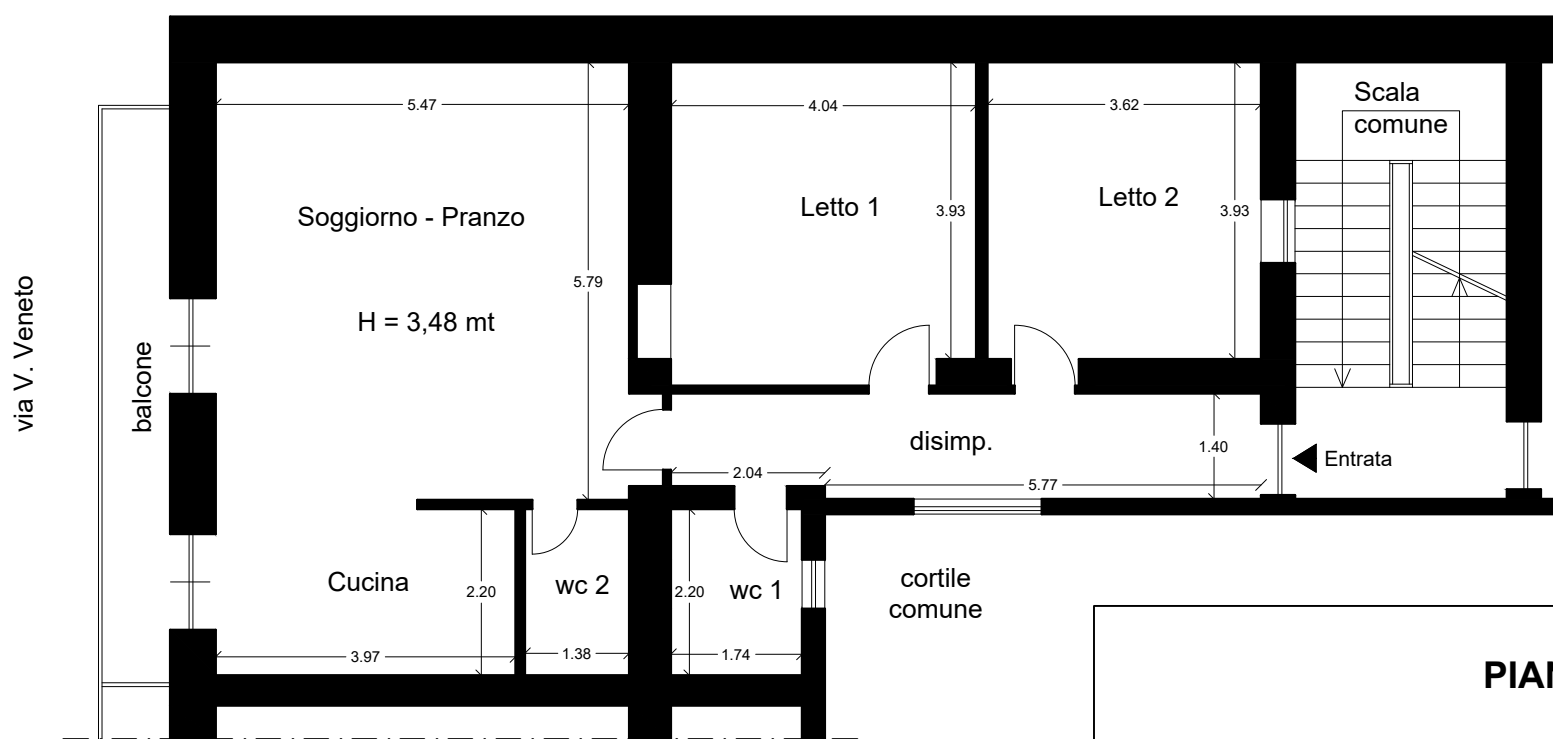

PIANO PRIMO

APPARTAMENTO

NORD

Scala 1:100

PIANO INTERRATO

RILIEVO DELLO STATO DEI LUOGHI - LOTTO UNICO

Procedura di esecuzione immobiliare N. 223/2022 R.G.E.

Appartamento in Curti (CE), via Vittorio Veneto n. 45