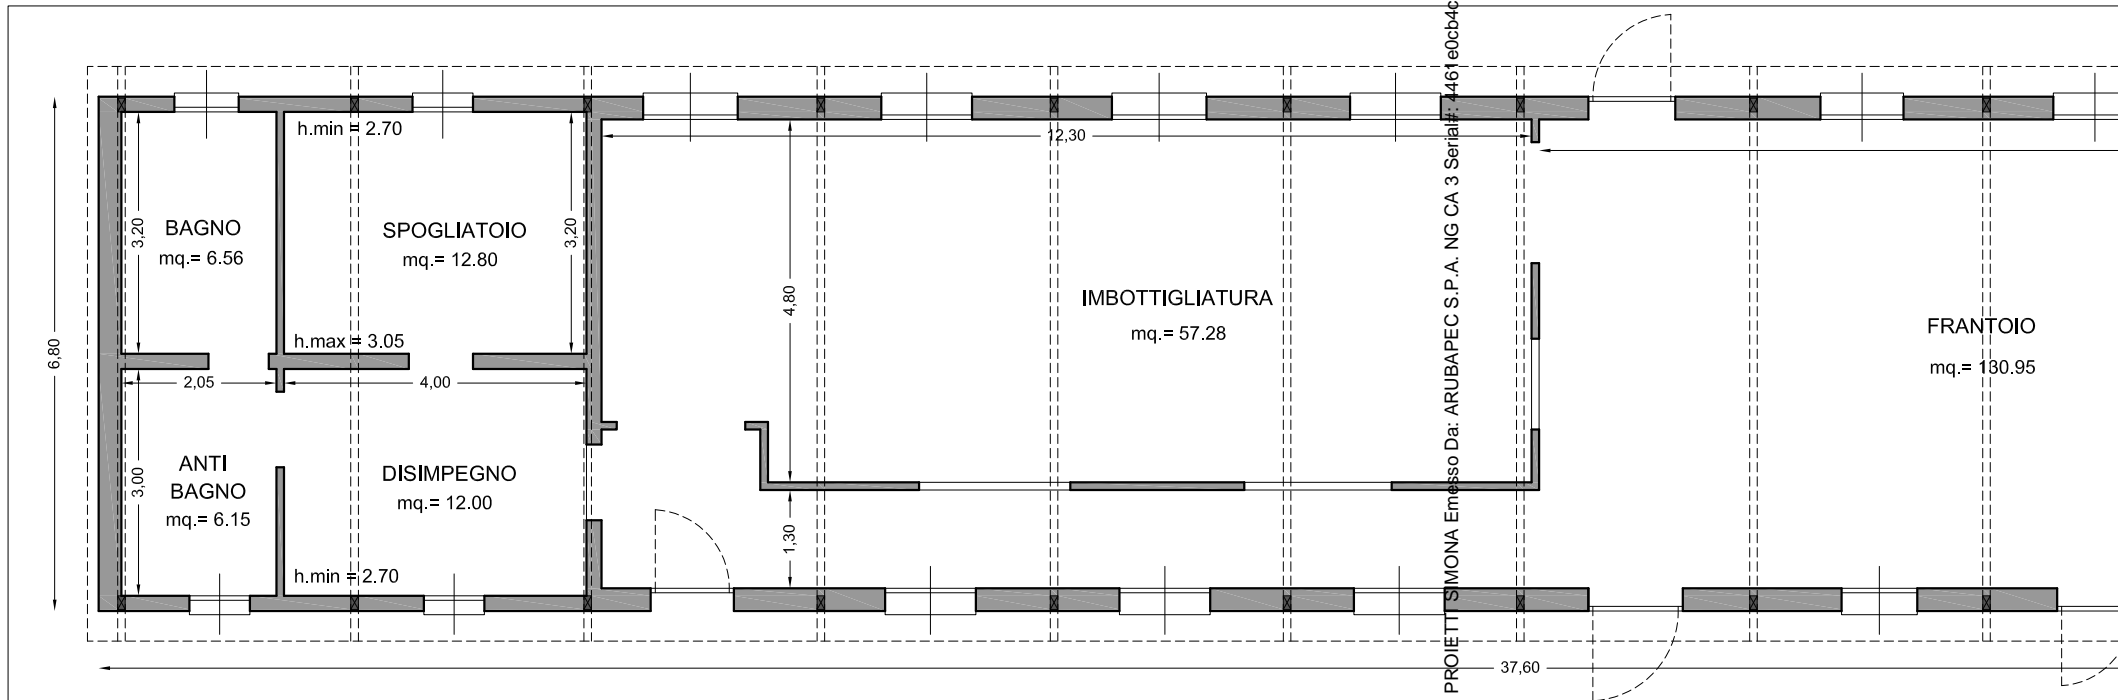

PIANTA DELLO STATO DI FATTO ATTUALE scala 1:200

PIANTA DELLO STATO DI FATTO ATTUALE scala 1:100

Firmato Da: PROIETT SIMONA Emesso Da: ARUBAPEC S.P.A. NG CA 3 Serial#: 1461e0cb4c496a395d7ce4b8a94a982e

PIANTA DELLO STATO DI FATTO ATTUALE scala 1:200

PIANTA DELLO STATO DI FATTO ATTUALE scala 1:100

Progetto Da: PROIETTI SIMONA Emesso Da: ARUBAPEC S.P.A. NG CA 3 Serial#: 4461e0cb4c496a395d7ce4b8a94a9825