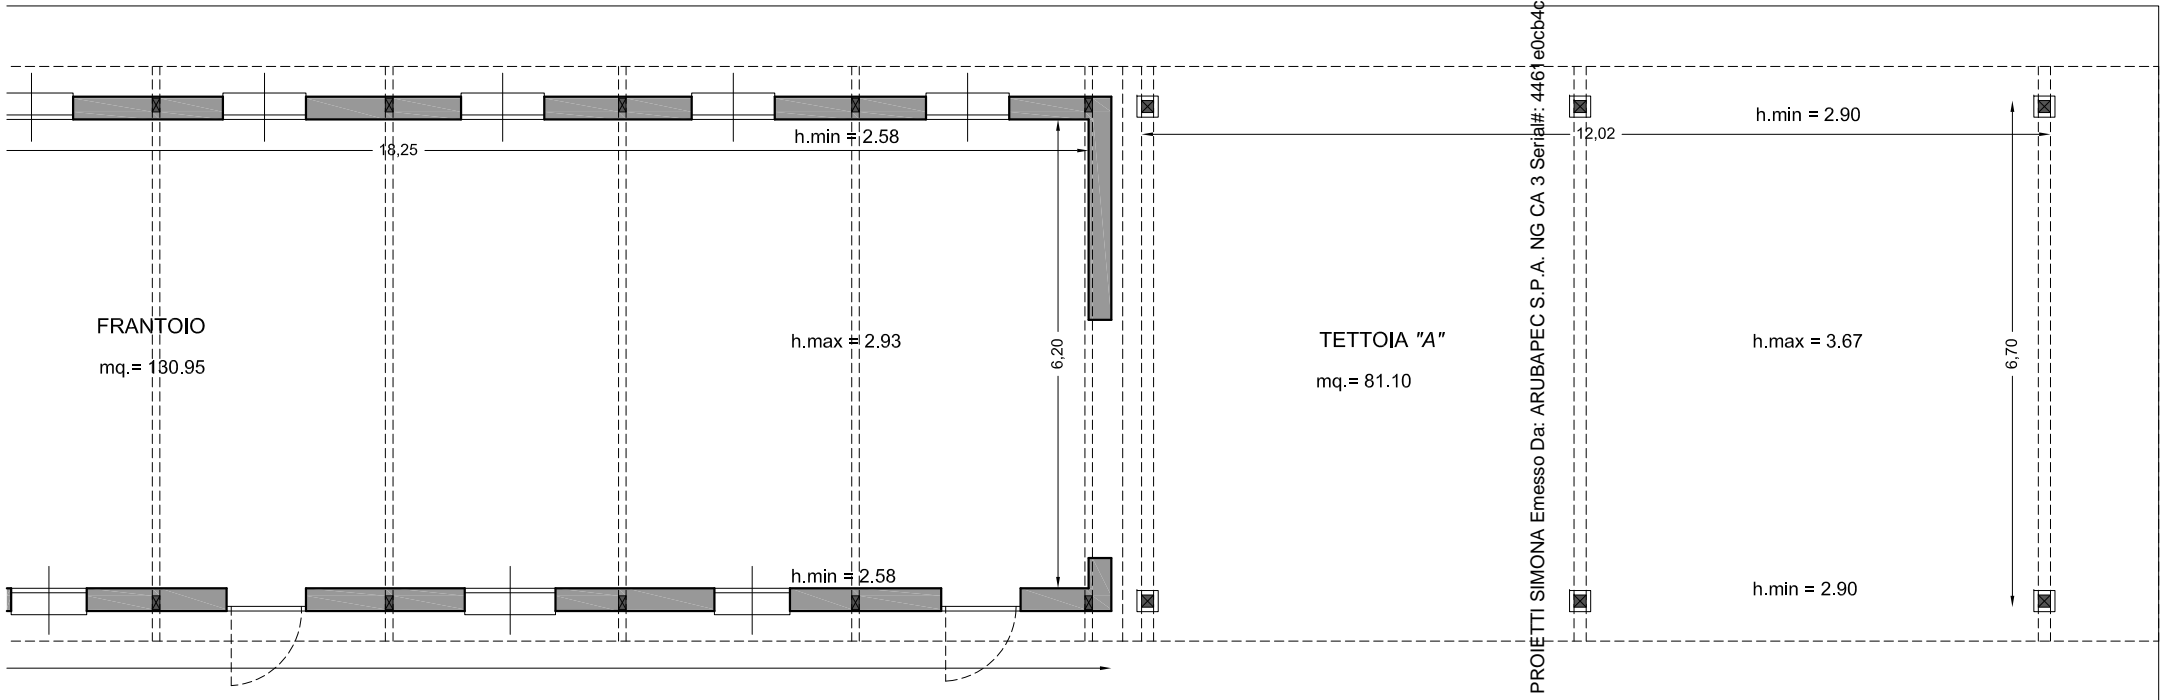

PIANTA DELLO STATO DI FATTO ATTUALE scala 1:200

PIANTA DELLO STATO DI FATTO ATTUALE scala 1:100

Firmato Da: PROIETT SIMONA Emesso Da: ARUBAPEC S.P.A. NG CA 3 Serial#: 1461e0cb4c496a395d7ce4b8a94a982e

PIANTA DELLO STATO DI FATTO ATTUALE scala 1:200

PIANTA DELLO STATO DI FATTO ATTUALE scala 1:100

Progetto Da: PROIETTI SIMONA Emesso Da: ARUBAPEC S.P.A. NG CA 3 Serial#: 4461e0cb4c496a395d7ce4b8a94a9825