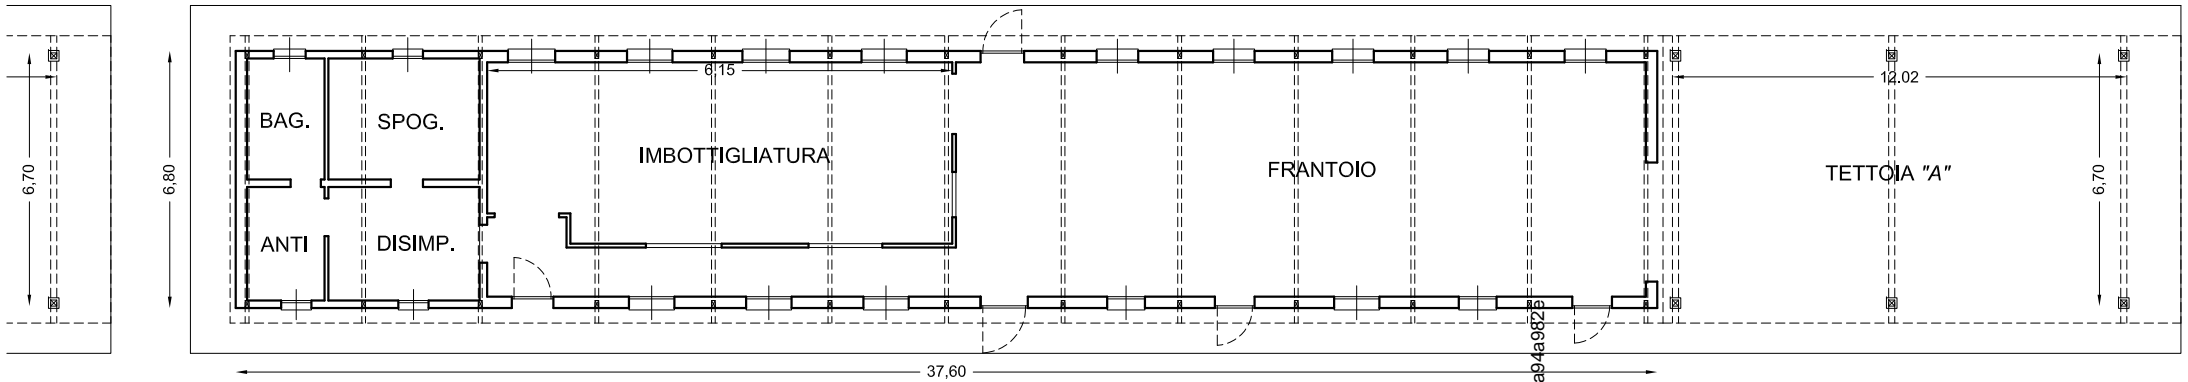

PIANTA DELLO STATO DI FATTO ATTUALE scala 1:200

PIANTA DELLO STATO DI FATTO ATTUALE scala 1:100

Firmato Da: PROIETT SIMONA Emesso Da: ARUBAPEC S.P.A. NG CA 3 Serial#: 1461e0cb4c496a395d7ce4b8a94a982e

PIANTA DELLO STATO DI FATTO ATTUALE scala 1:200

PIANTA DELLO STATO DI FATTO ATTUALE scala 1:100

Progetto Da: PROIETTI SIMONA Emesso Da: ARUBAPEC S.P.A. NG CA 3 Serial#: 4461e0cb4c496a395d7ce4b8a94a9825