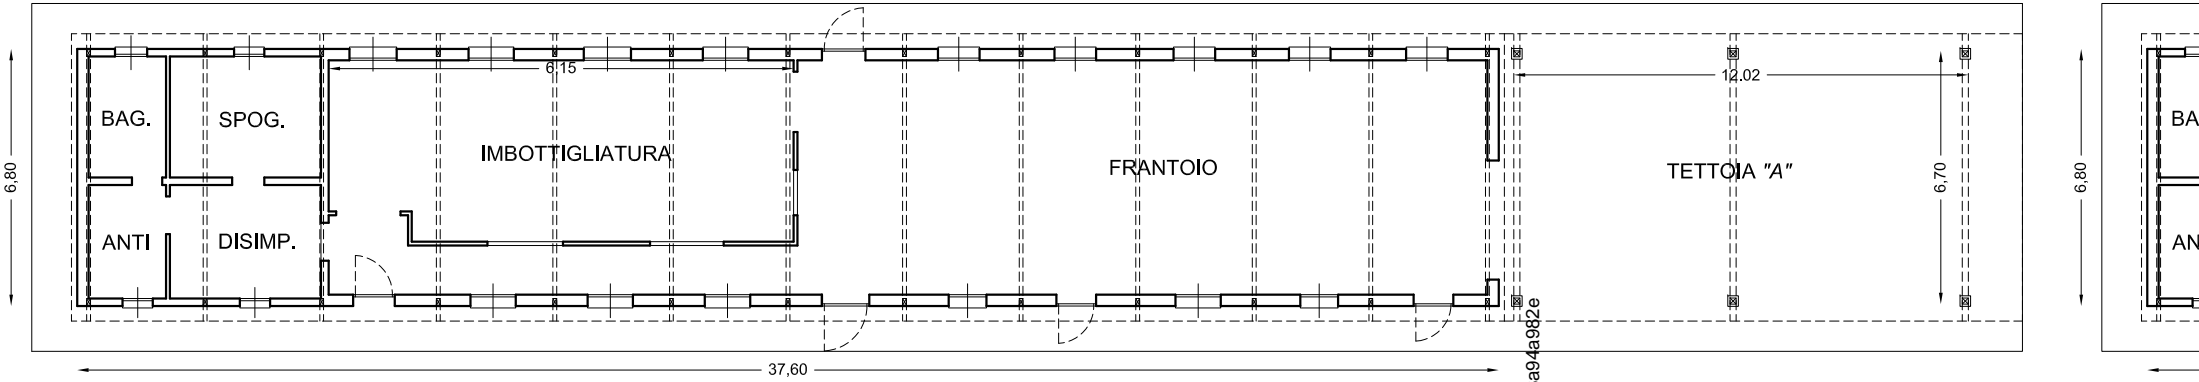

PIANTA DELLO STATO DI FATTO ATTUALE scala 1:200

PIANTA DELLO STATO DI FATTO ATTUALE scala 1:100

Firmato Da: PROIETT SIMONA Emesso Da: ARUBAPEC S.P.A. NG CA 3 Serial#: 1461e0cb4c496a395d7ce4b8a94a982e

PIANTA DELLO STATO DI FATTO ATTUALE scala 1:200

PIANTA DELLO STATO DI FATTO ATTUALE scala 1:100

Progetto Da: PROIETTI SIMONA Emesso Da: ARUBAPEC S.P.A. NG CA 3 Serial#: 4461e0cb4c496a395d7ce4b8a94a9825