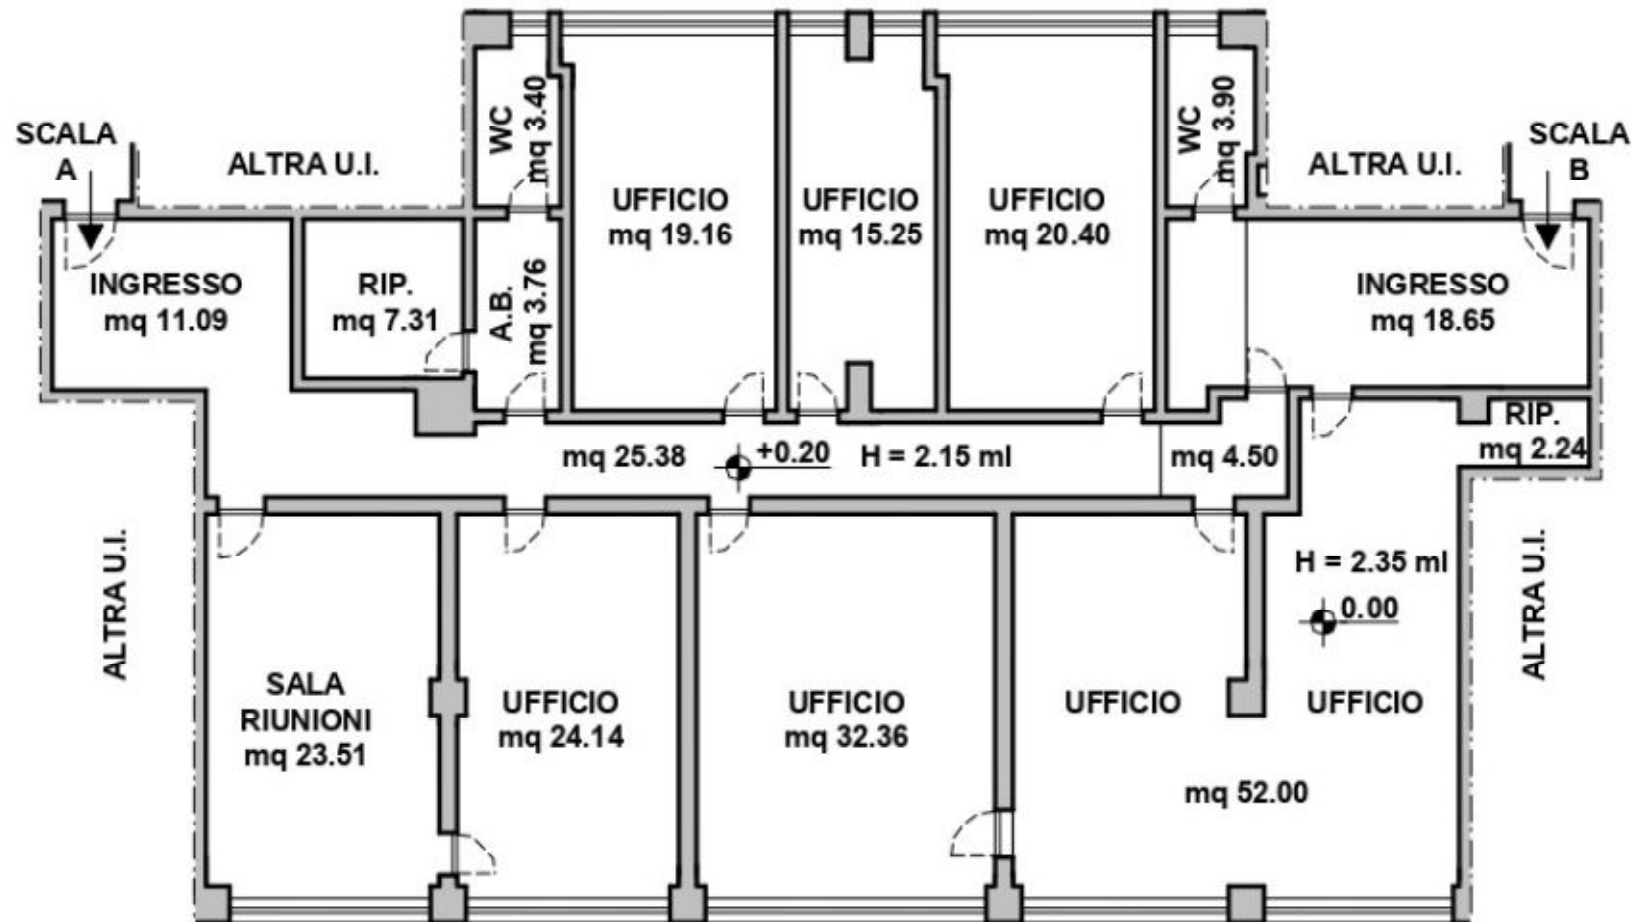

STATO DI FATTO

PIANTA PIANO MEZZANINO

Scala 1:200

ATTUALE SUB 69

S.E.L. = 328.40 mq