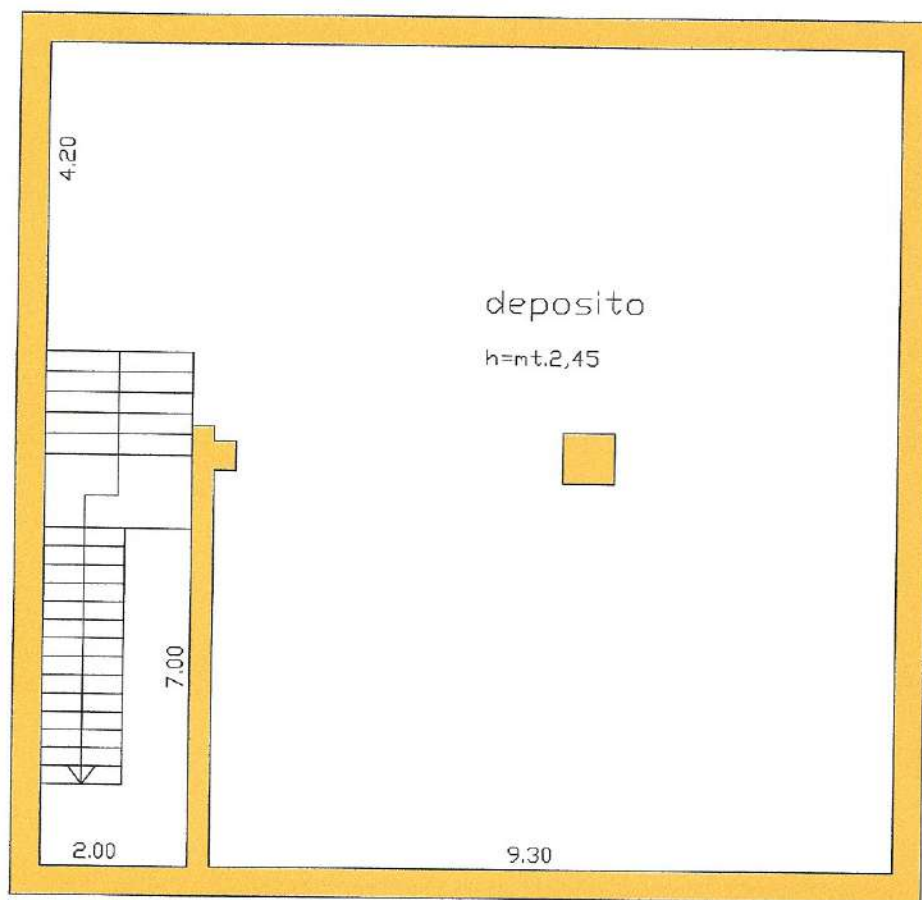

PIANO INTERRATO

h=mt. 2.45

scala 1:100

Via Ugo La Malfa

Via Donizetti

Comune di Lucera (E716) - foglio 29 particella 3037 sub 1

PIANO TERRA

h=mt. 3.55

scala 1:100

Comune di Lucera (E716) - foglio 29 particella 3037 sub 7

PIANO TERRA SOPPALCO

h=mt. 1,50

scala 1:100

Via Ugo La Malfa

Via Donizetti

PIANO PRIMO

h=mt. 3.00

scala 1:100

Comune di Lucera (E716) - foglio 29 particella 3037 sub 3