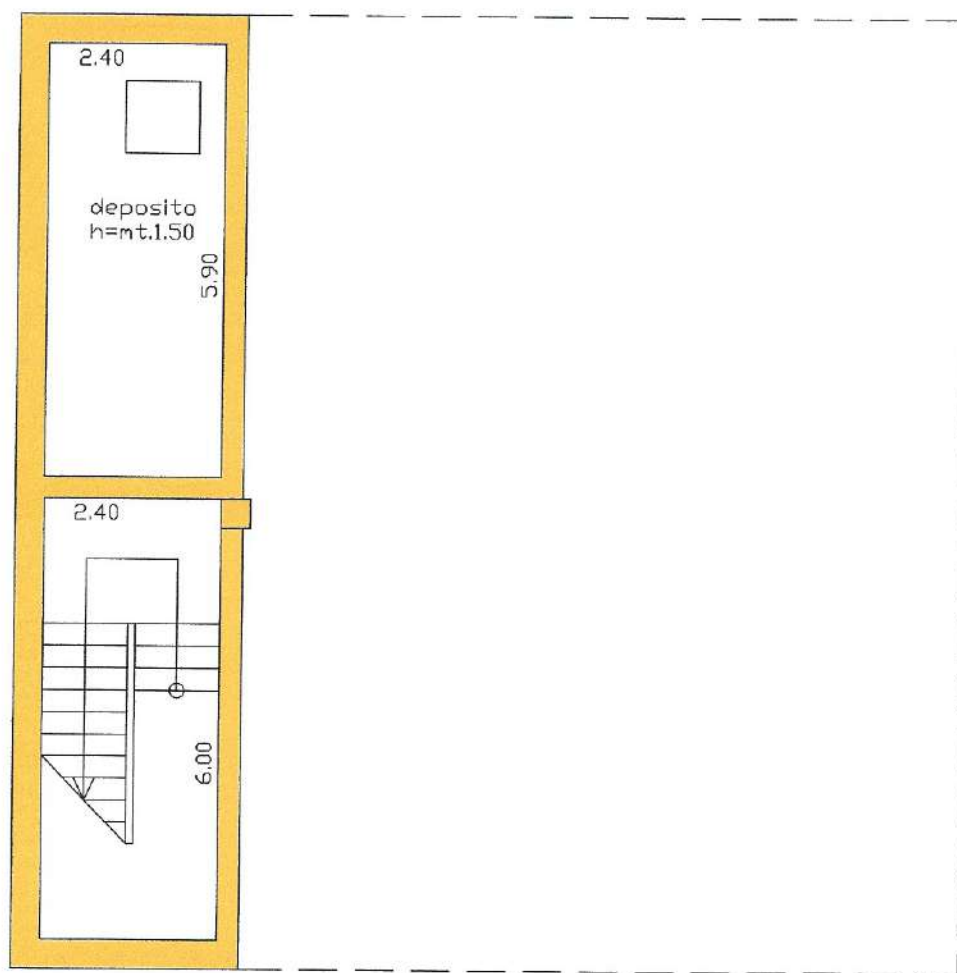

PIANO INTERRATO

h=mt. 2.45

scala 1:100

Via Ugo La Malfa

Via Donizetti

Comune di Lucera (E716) - foglio 29 particella 3037 sub 1

PIANO TERRA

h=mt. 3.55

scala 1:100

Comune di Lucera (E716) - foglio 29 particella 3037 sub 7

PIANO TERRA SOPPALCO

h=mt. 1,50

scala 1:100

Via Ugo La Malfa

Via Donizetti

PIANO PRIMO

h=mt. 3.00

scala 1:100

Comune di Lucera (E716) - foglio 29 particella 3037 sub 3