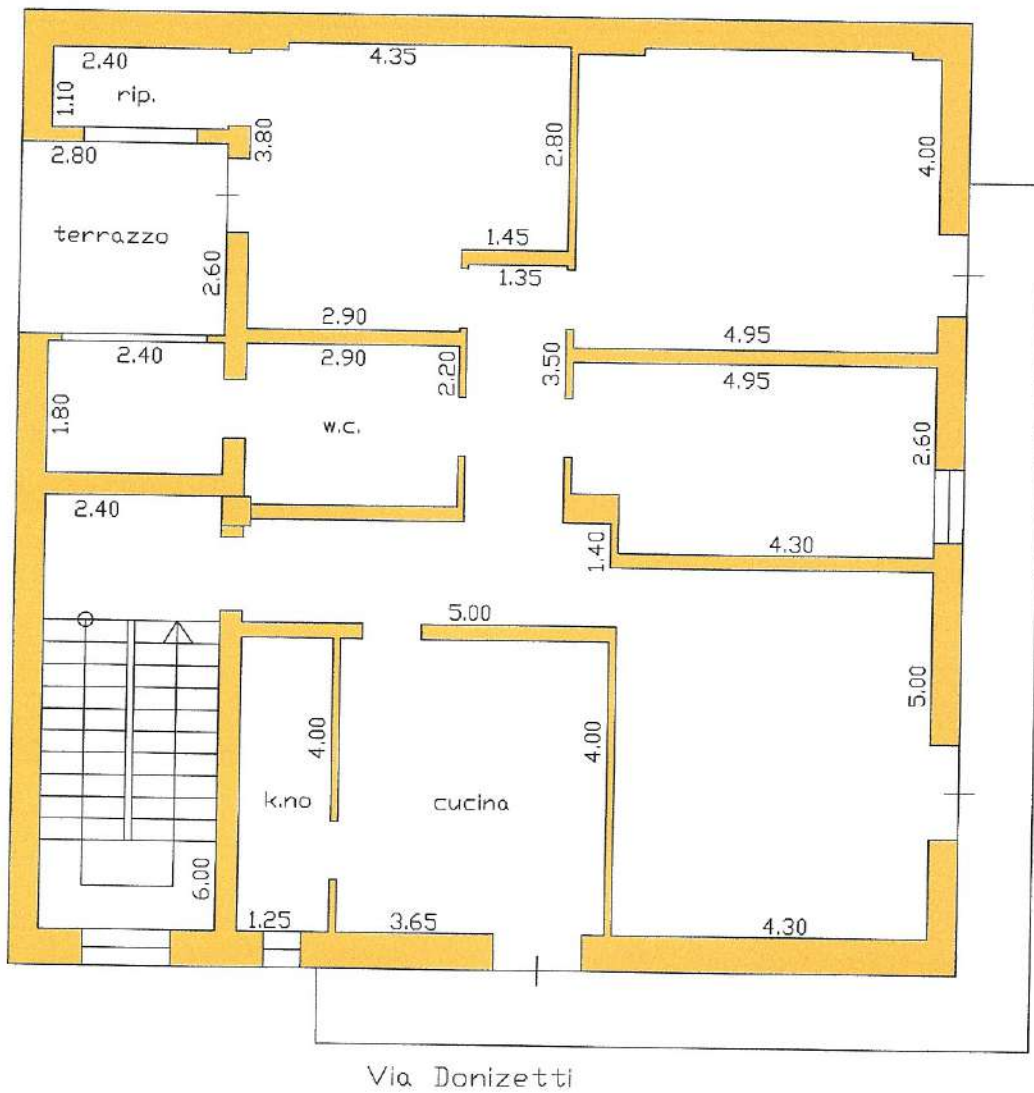

PIANO INTERRATO

h=mt. 2.45

scala 1:100

Via Ugo La Malfa

Via Donizetti

Comune di Lucera (E716) - foglio 29 particella 3037 sub 1

PIANO TERRA

h=mt. 3.55

scala 1:100

Comune di Lucera (E716) - foglio 29 particella 3037 sub 7

PIANO TERRA SOPPALCO

h=mt. 1,50

scala 1:100

Via Ugo La Malfa

Via Donizetti

PIANO PRIMO

h=mt. 3.00

scala 1:100

Comune di Lucera (E716) - foglio 29 particella 3037 sub 3