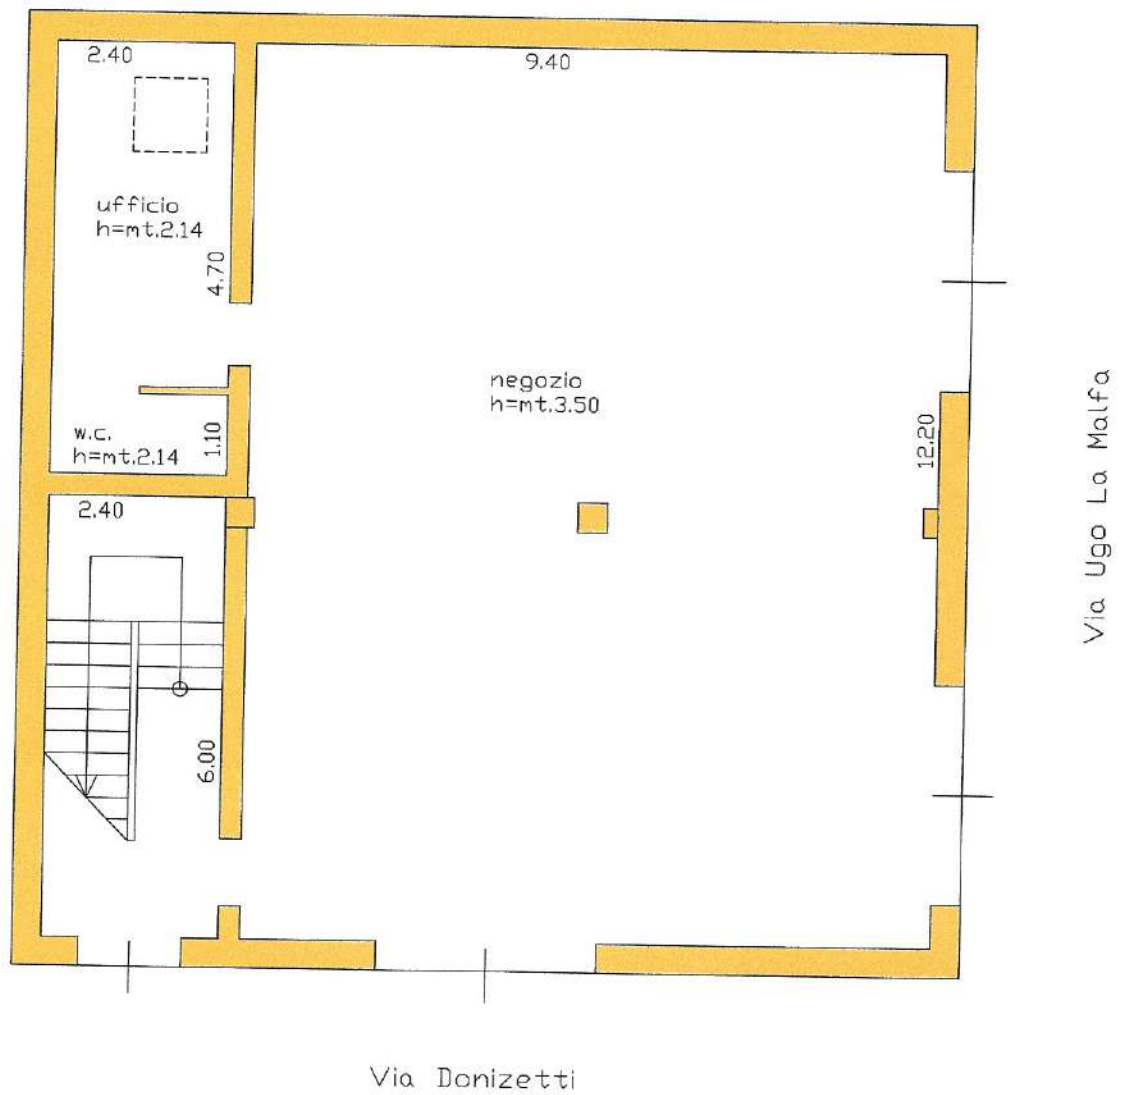

PIANO INTERRATO

h=mt. 2.45

scala 1:100

Via Ugo La Malfa

Via Donizetti

Comune di Lucera (E716) - foglio 29 particella 3037 sub 1

PIANO TERRA

h=mt. 3.55

scala 1:100

Comune di Lucera (E716) - foglio 29 particella 3037 sub 7

PIANO TERRA SOPPALCO

h=mt. 1,50

scala 1:100

Via Ugo La Malfa

Via Donizetti

PIANO PRIMO

h=mt. 3.00

scala 1:100

Comune di Lucera (E716) - foglio 29 particella 3037 sub 3