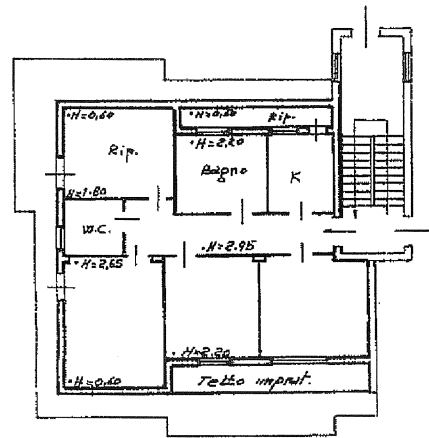

MINISTERO DELLE FINANZE
DIREZIONE GENERALE DEL CATASTO E DEI SERVIZI TECNICI ERARIALI

Lire 100

NUOVO CATASTO EDILIZIO URBANO

(R. DECRETO-LEGGE 13 APRILE 1939, N. 852)

Planimetria dell'immobile situato nel Comune di BARILE Via RIONE I° MAGGIO

Ditta MOSCA MICHELE NATO A RIONERO IN VULTURE IL 17-9-1939

Allegata alla dichiarazione presentata all'Ufficio Tecnico Erariale di POTENZA

RISNO TERZO (man mano)

F.8 part. 83/15

ORIENTAMENTO

SCALA DI 1:200

SPAZIO RISERVATO PER LE ANNOTAZIONI D'UFFICIO