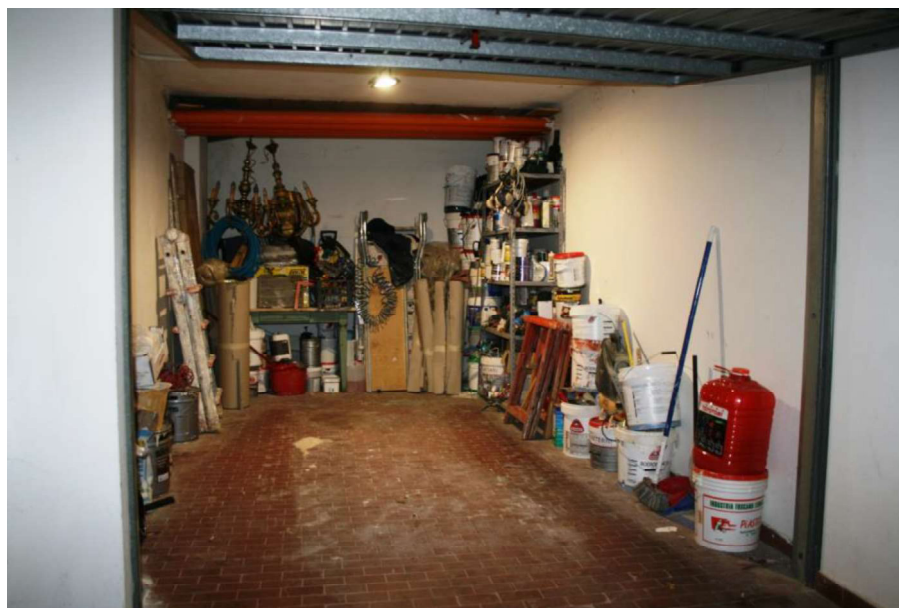

Perito Industriale Edile PAOLO RADI

c.f. : RDAPLA55L30B984S - Partita IVA : 00549810521 - E_mail : paoloradi@libero.it - Pec : paolo.radi@pec.eppi.it

Vista garage