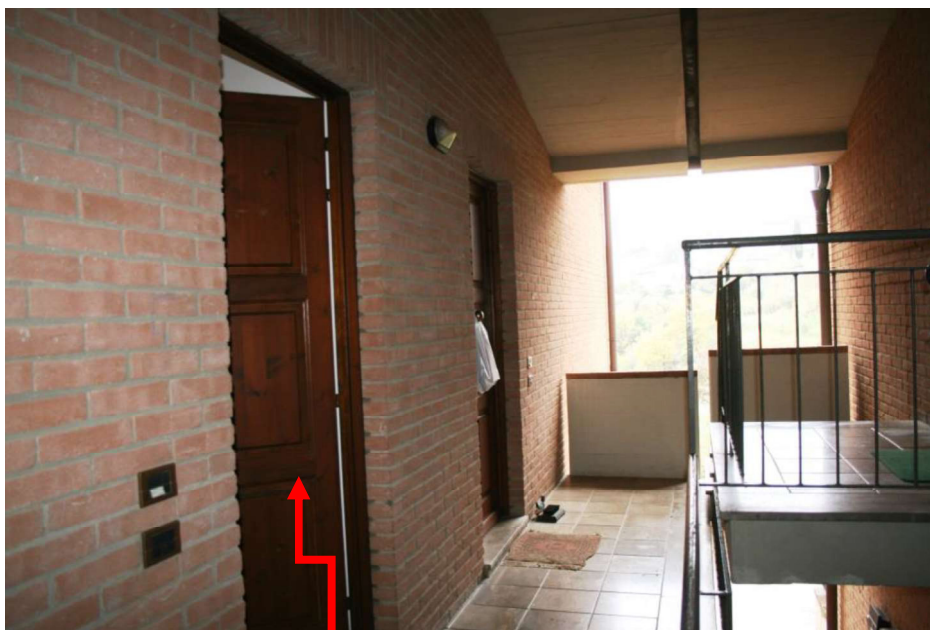

Ingresso scala al P.1° e scala al P. Seminterrato

Portone d'ingresso

SIENA cap. 53100 - Strada di Cerchiaia n. 34
Tel. 0577 48184

RADICONOLI cap. 53030 - Via Tiberio Gazzei n. 79
Cellulare 336 700017

Perito Industriale Edile PAOLO RADI