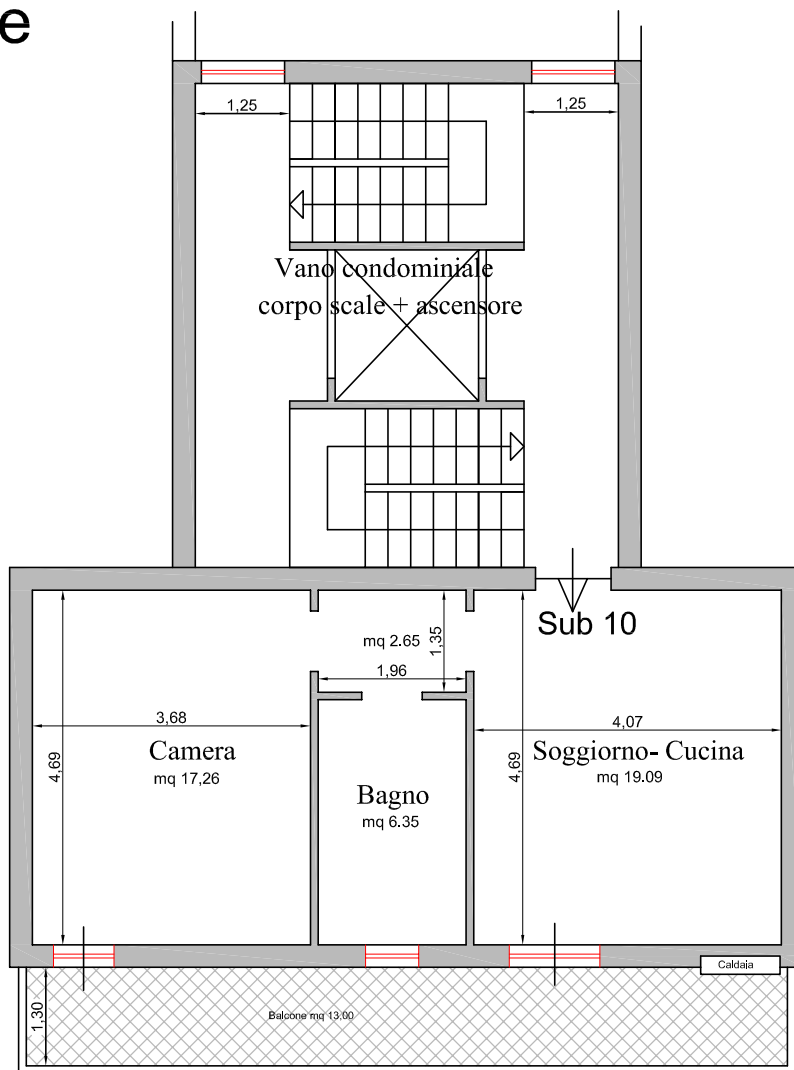

Comune di Morrovalle

Piante immobile oggetto di stima

PIANO PRIMO
Sub 10

Il CTU:
geom. Tiziano Cataldi