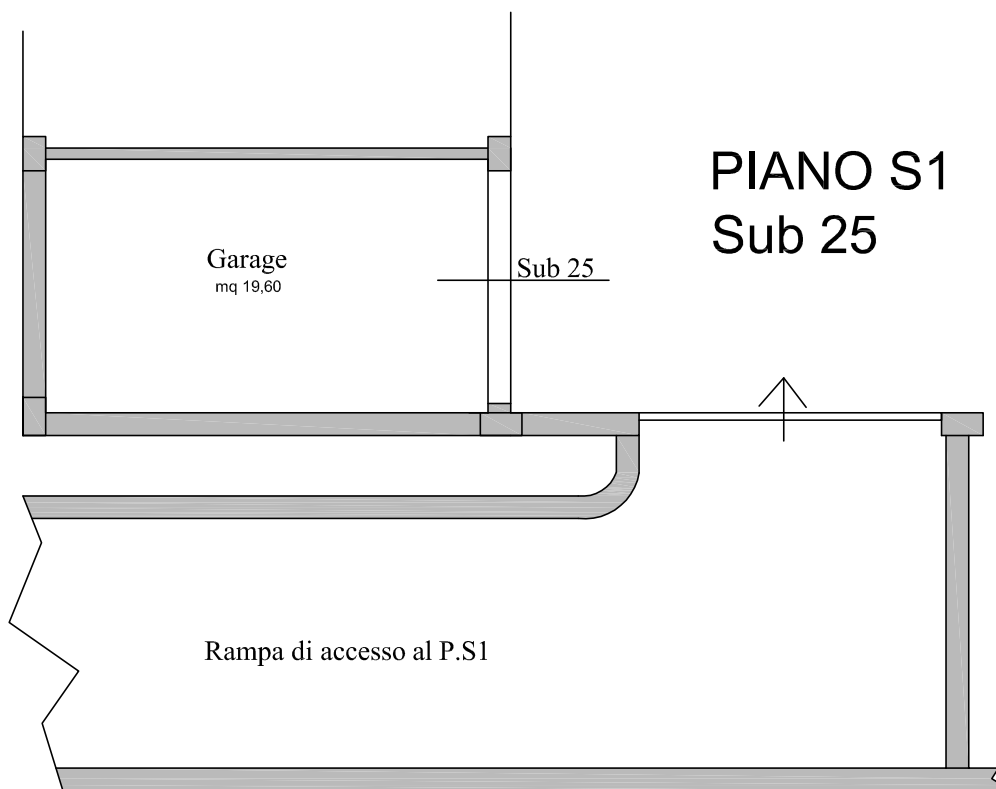

Comune di Morrovalle

Piante immobile oggetto di stima

PIANO PRIMO
Sub 10

Il CTU:
geom. Tiziano Cataldi