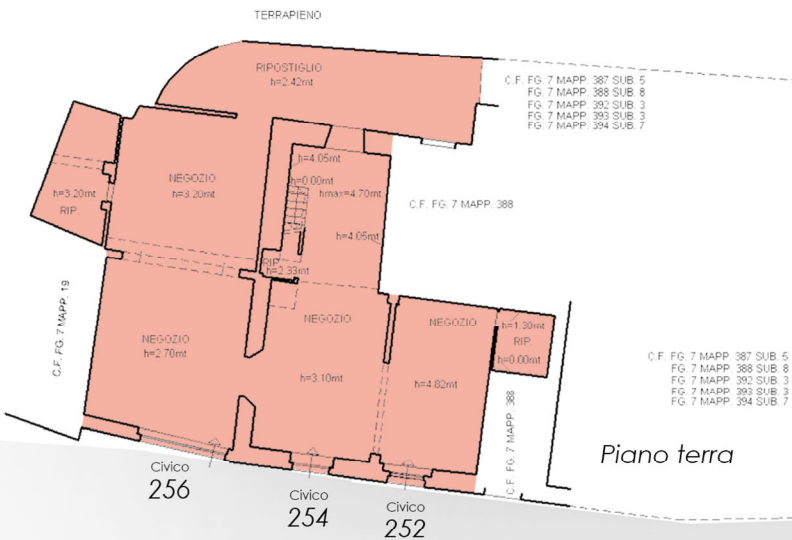

Bene n°2

Porzione di immobile ubicato nel Comune di Recco (Ge), in via Roma civv 252-254-256

Via Roma, 16036 - Recco (Ge)

10 metri

scala grafica

SARCHI & ASSOCIATI
NETWORK PROFESSIONISTI IMMOBILIARI