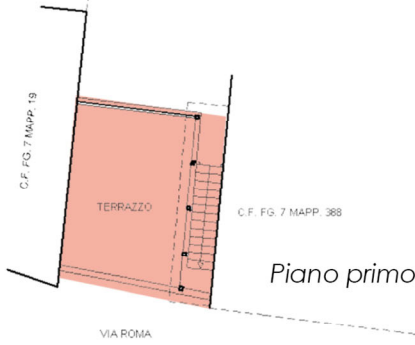

Bene n°2

Porzione di immobile ubicato nel Comune di Recco (Ge), in via Roma civv 252-254-256

Via Roma, 16036 - Recco (Ge)

10 metri

scala grafica

SARCHI & ASSOCIATI
NETWORK PROFESSIONISTI IMMOBILIARI