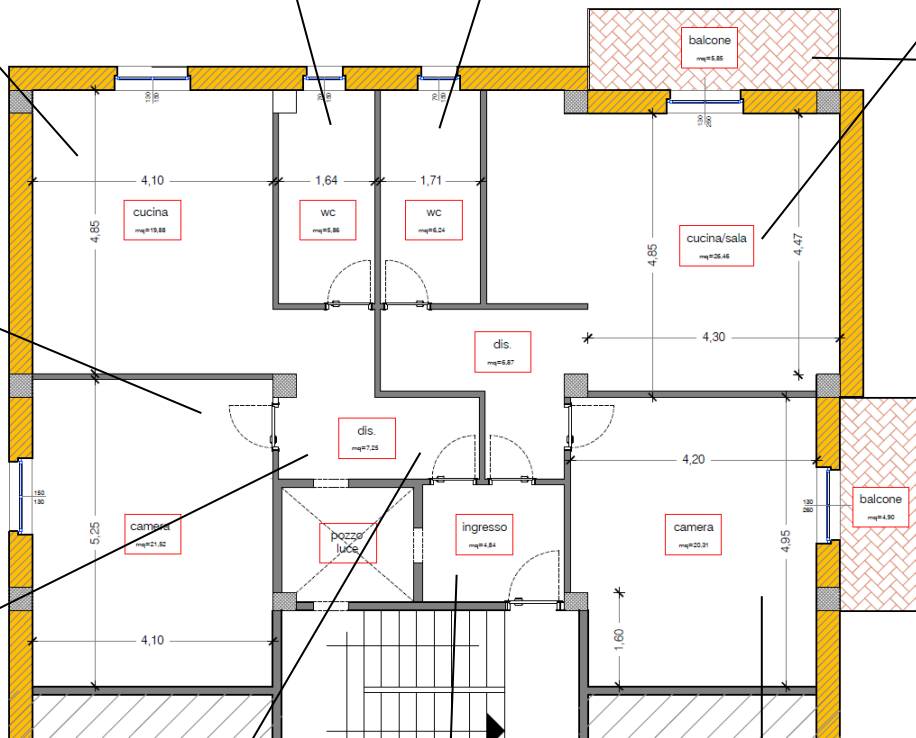

Figura 6: immobile, via Giuseppe Verdi, 20 - 71016 San Severo (FG)

Figura 7: ingresso da civico 20 di via G. Verdi San Severo

Figura 8: scalinata condominiale di accesso all'appartamento

Figura 9: scalinata condominiale di accesso all'appartamento

Figura 10: appartamento al piano 3^ (Foglio 31 p.la 8124 sub.8)

Figura 11: ingresso appartamento

Figura 12: interno appartamento

Figura 13: interno appartamento (WC)

Figura 14: interno appartamento (Foglio 31 p.la 8124 sub.8)

Figura 15: interno appartamento (camera da letto)

Figura 16: interno appartamento (sala)

Figura 17: interno appartamento (disimpegno)

Figura 18: interno appartamento (cucina/tinello)

Figura 19: interno appartamento (cucina/tinello)

Figura 20: interno appartamento (cucina/tinello)