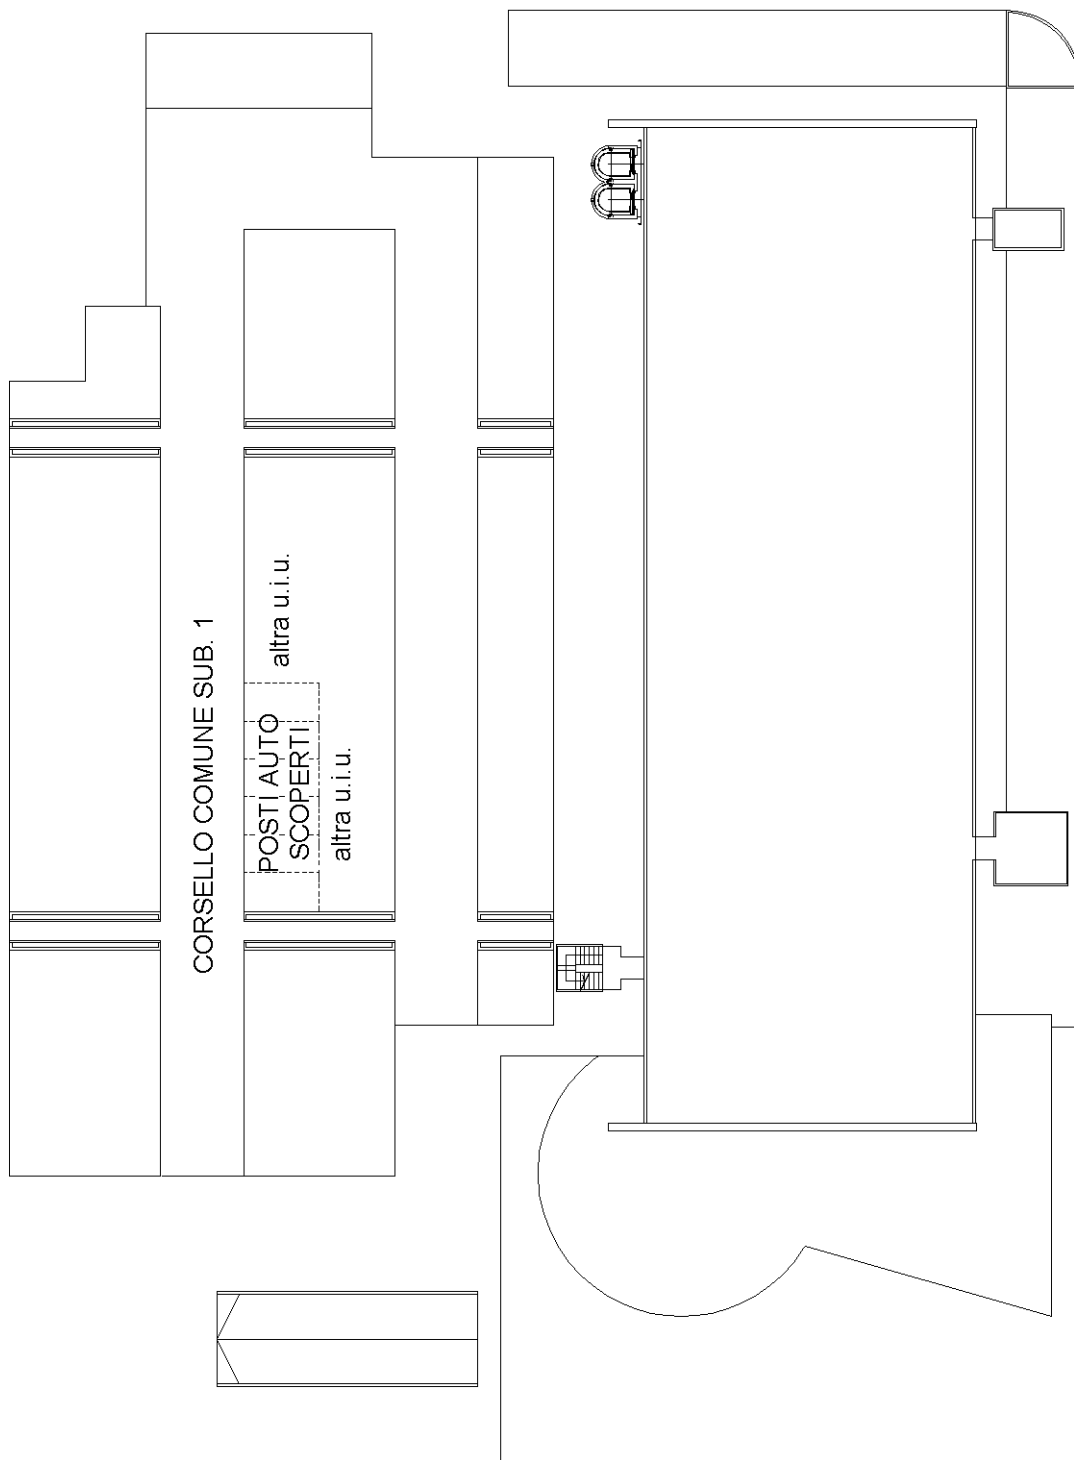

Compilata da:

Cudemo Francesco

Iscritto all'albo:

Architetti

Prov. Milano

N. 9095

Scheda n. 1

Scala 1:500