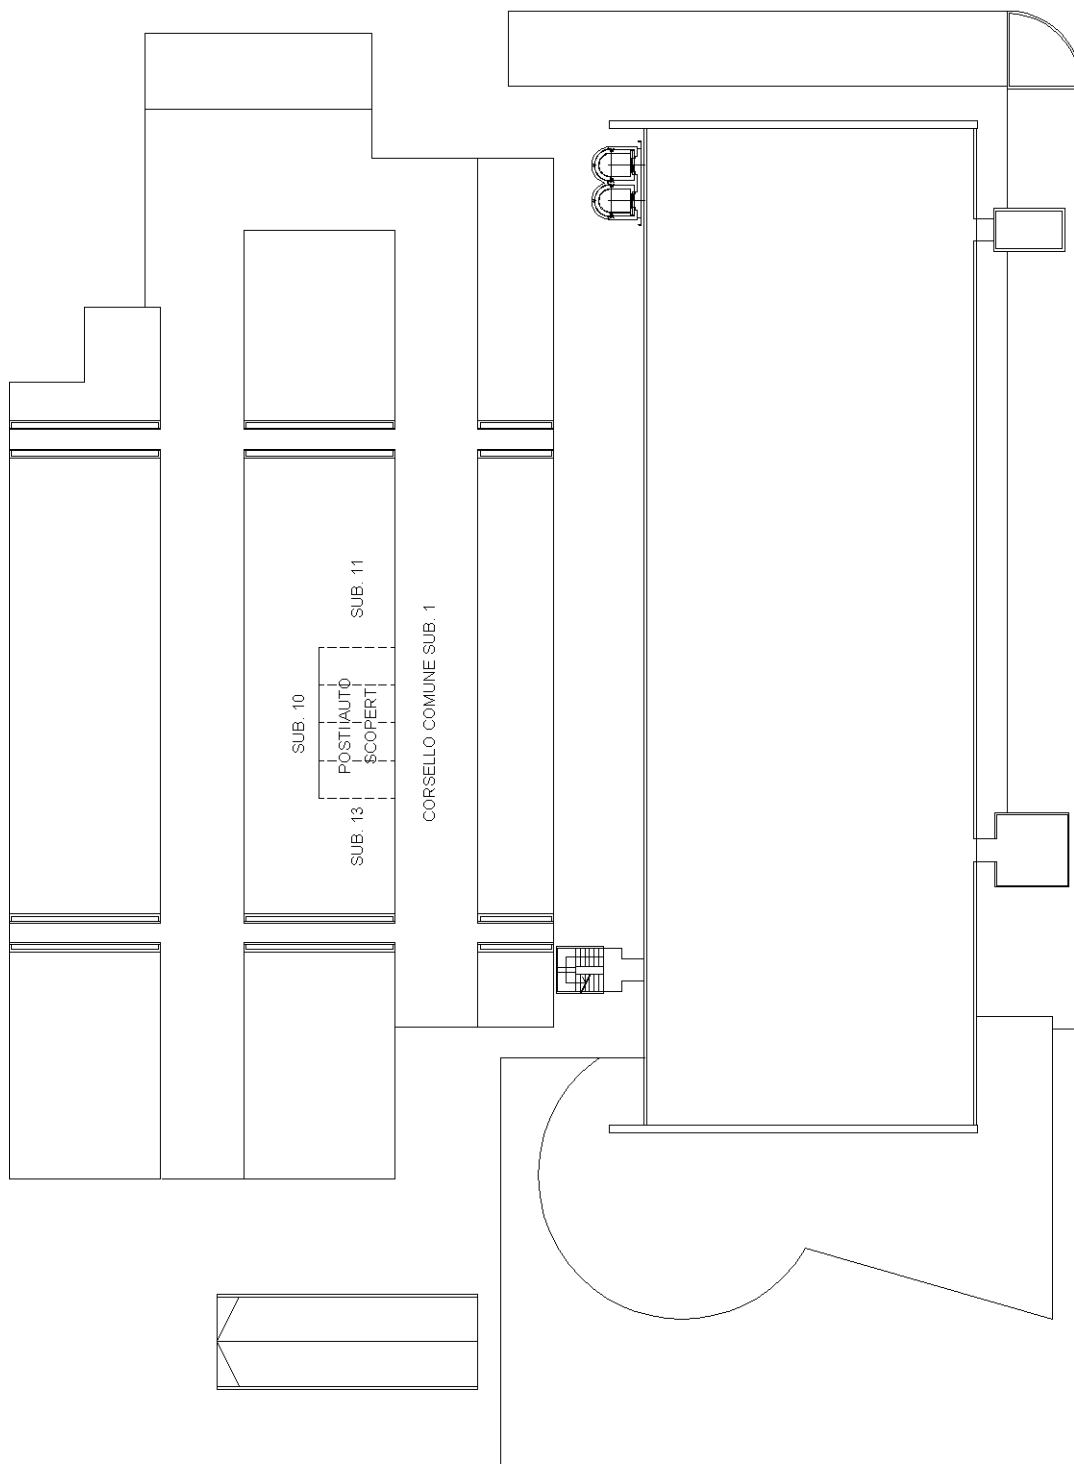

Cudemo Francesco

Iscritto all'albo:

Architetti

Prov. Milano

N. 9095

Scheda n. 1

Scala 1:500

PIANO TERRA

Ultima planimetria in atti