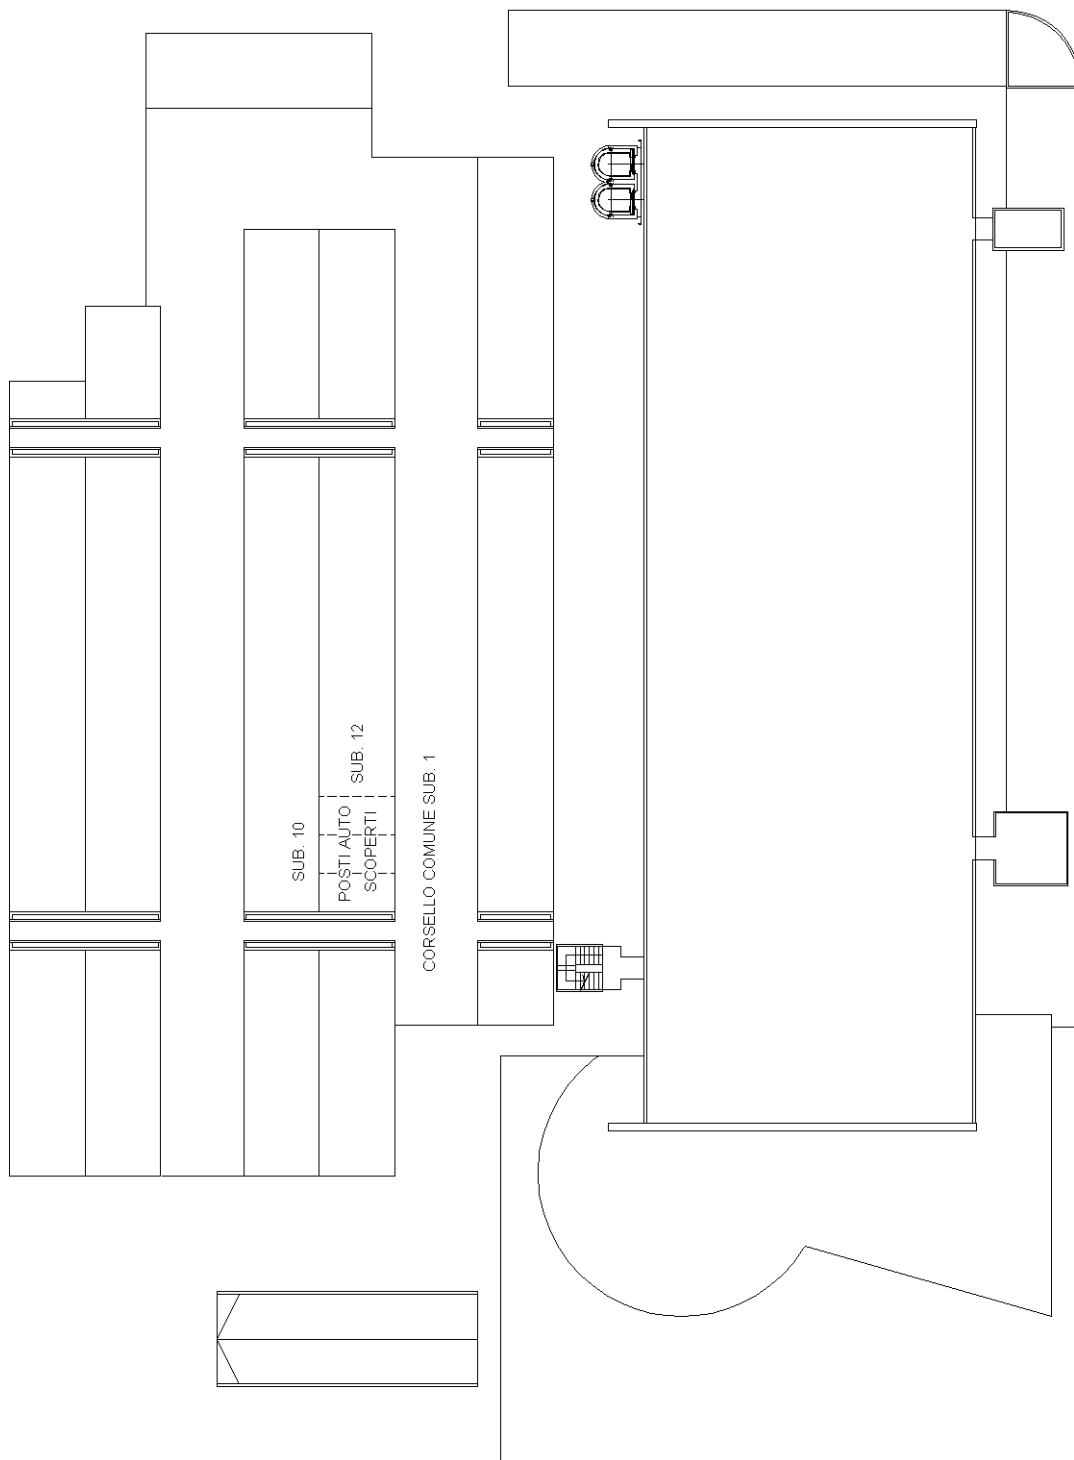

Sezione:

Foglio: 13

Particella: 138

Subalterno: 13

Compilata da:

Cudemo Francesco

Iscritto all'albo:

Architetti

Prov. Milano

N. 9095

Scheda n. 1

Scala 1:500

PIANO TERRA

Ultima planimetria in atti

**Agenzia del Territorio
CATASTO FABBRICATI
Ufficio Provinciale di
Milano**

Dichiarazione protocollo n. MI0189390 del 23/03/2006