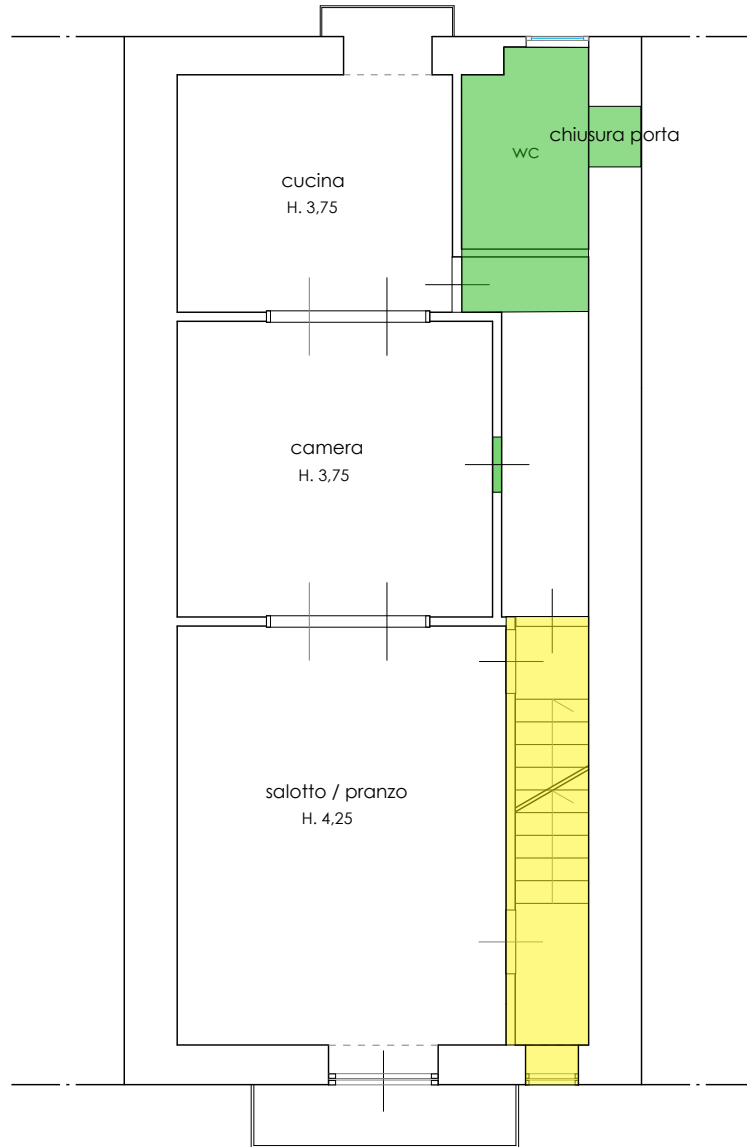

PIANTA PIANO TERRA

Stato di Fatto

via San Cipirello 39 - via Vittorio Emanuele III 45

Foglio MU - Particella 125 - Sub 3

PIANTA PIANO PRIMO

Stato di Fatto

via Vittorio Emanuele III 43 - San Giuseppe Jato
Foglio MU - Particella 125 - Sub 4

PIANTA PIANO SECONDO

Stato di Fatto

via Vittorio Emanuele III 43 - San Giuseppe Jato
Foglio MU - Particella 125 - Sub 4

Scala 1/100

CONFRONTO TRA STATO DI FATTO E PLANIMETRIA CATASTALE D'IMPIANTO PIANO PRIMO E SECONDO

via Vittorio Emanuele III 43 - San Giuseppe Jato
Foglio MU - Particella 125 - Sub 4

Via S. Cipirello

Via Vittorio Emanuele III

via Vittorio Emanuele III 43 - San Giuseppe Jato
Foglio MU - Particella 125 - Sub 4