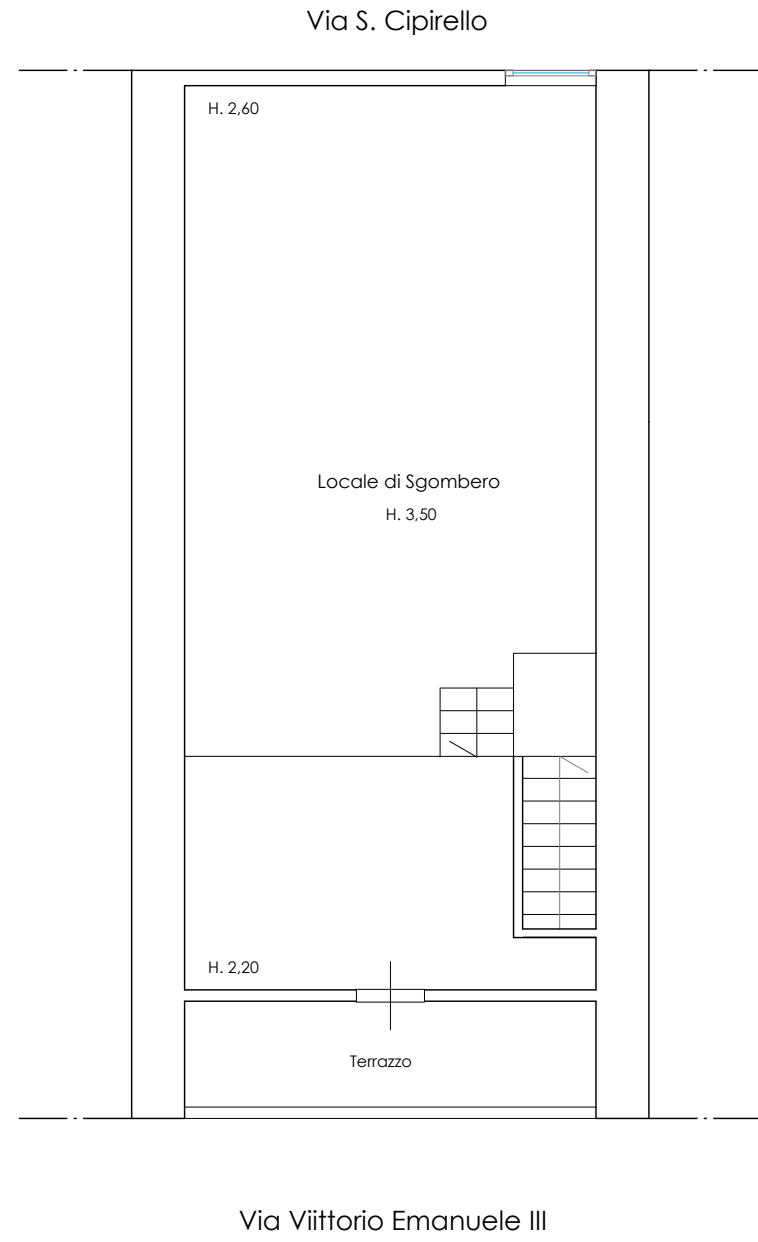

PIANTA PIANO TERRA

Stato di Fatto

via San Cipirello 39 - via Vittorio Emanuele III 45

Foglio MU - Particella 125 - Sub 3

PIANTA PIANO PRIMO

Stato di Fatto

via Vittorio Emanuele III 43 - San Giuseppe Jato
Foglio MU - Particella 125 - Sub 4

PIANTA PIANO SECONDO

Stato di Fatto

via Vittorio Emanuele III 43 - San Giuseppe Jato
Foglio MU - Particella 125 - Sub 4

Scala 1/100

CONFRONTO TRA STATO DI FATTO E PLANIMETRIA CATASTALE D'IMPIANTO PIANO PRIMO E SECONDO