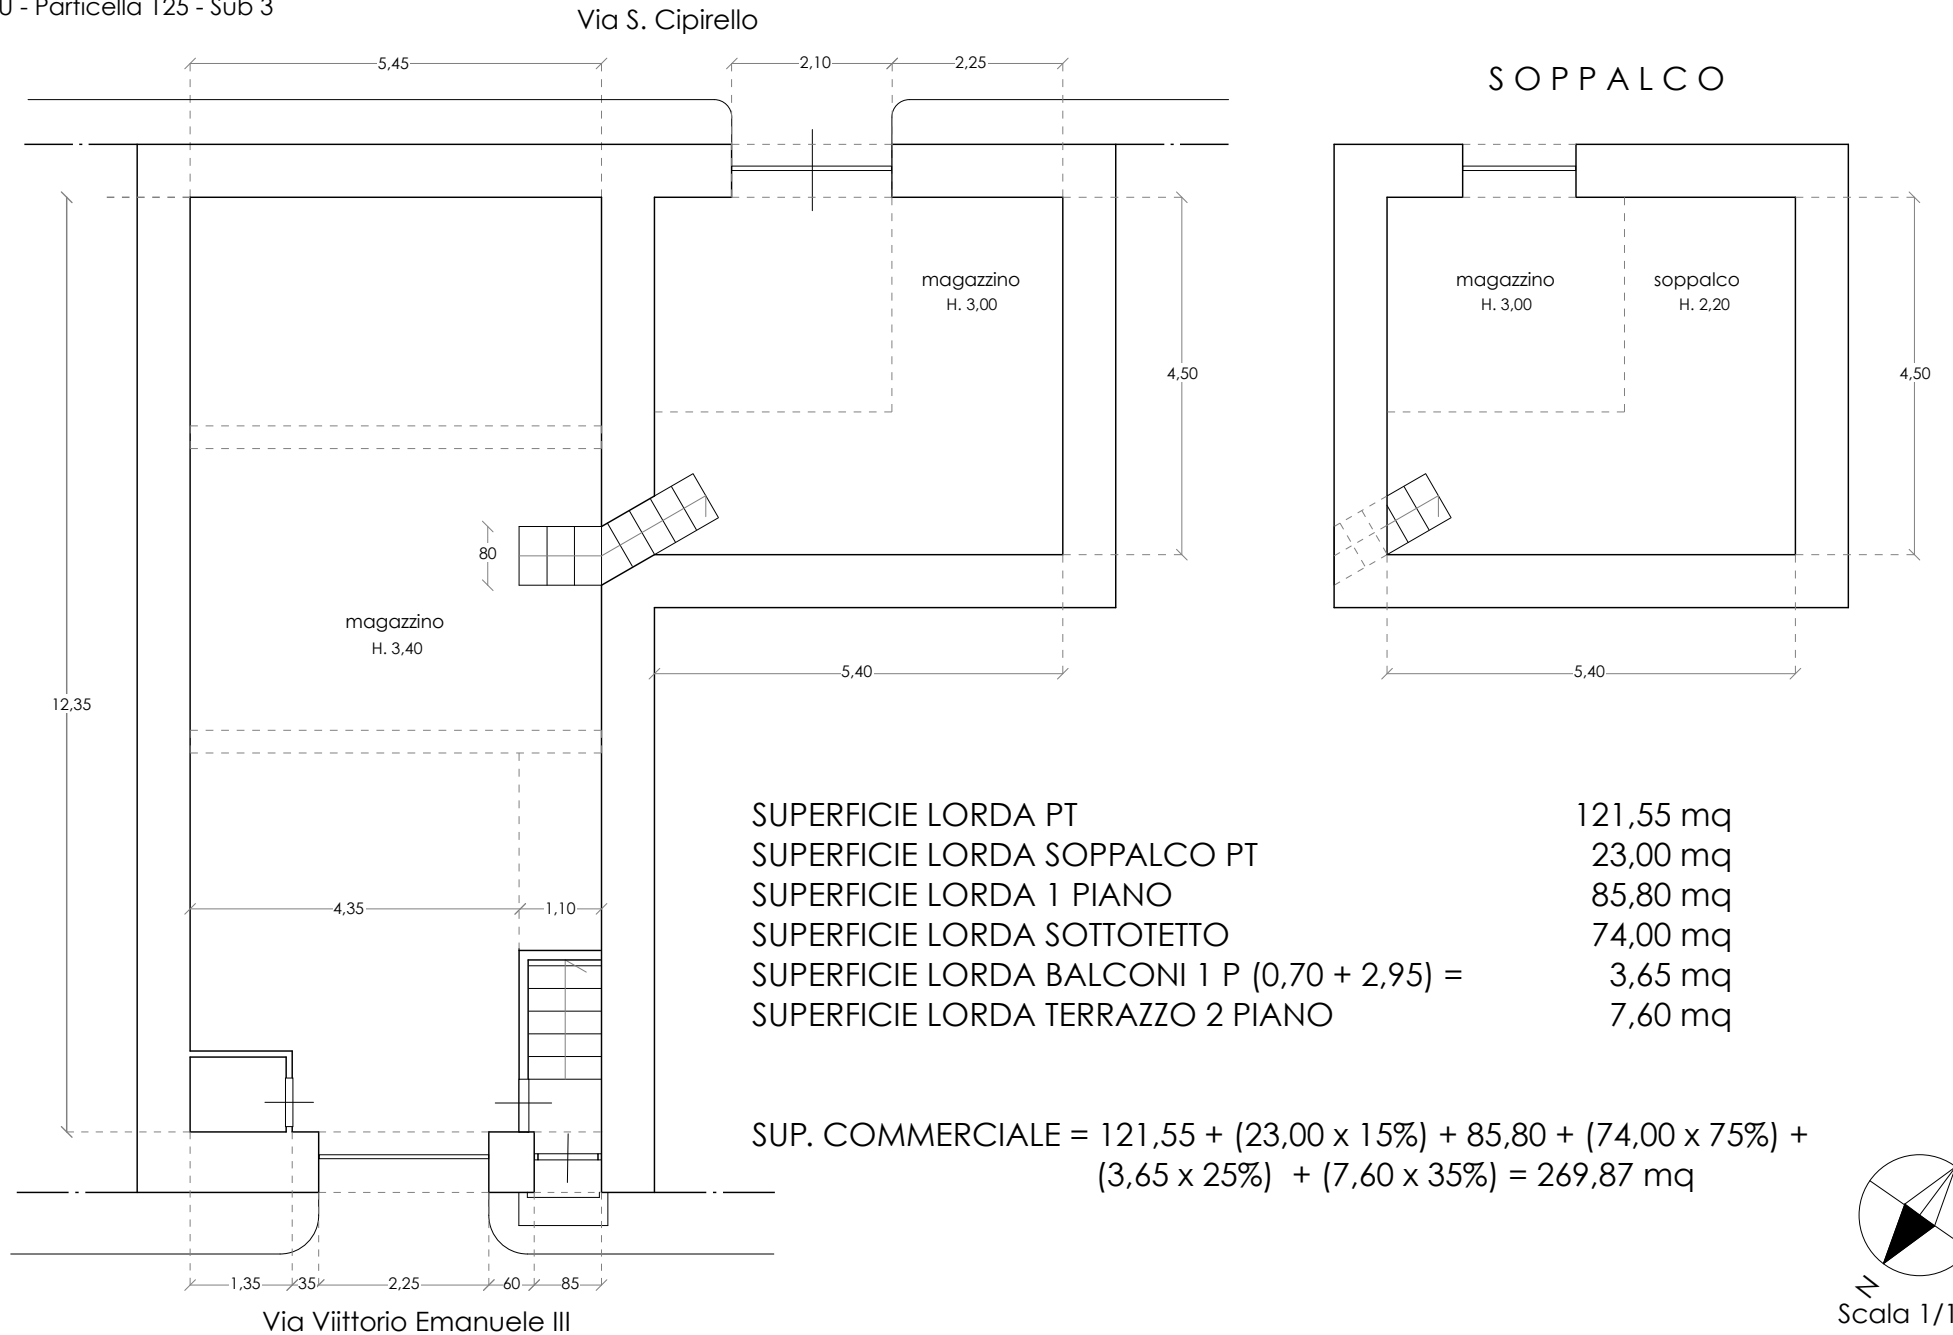

PIANTA PIANO TERRA

Stato di Fatto

via San Cipirello 39 - via Vittorio Emanuele III 45

Foglio MU - Particella 125 - Sub 3

PIANTA PIANO PRIMO

Stato di Fatto

via Vittorio Emanuele III 43 - San Giuseppe Jato
Foglio MU - Particella 125 - Sub 4

PIANTA PIANO SECONDO

Stato di Fatto

via Vittorio Emanuele III 43 - San Giuseppe Jato
Foglio MU - Particella 125 - Sub 4

Scala 1/100

CONFRONTO TRA STATO DI FATTO E PLANIMETRIA CATASTALE D'IMPIANTO PIANO PRIMO E SECONDO

via Vittorio Emanuele III 43 - San Giuseppe Jato
Foglio MU - Particella 125 - Sub 4

Via S. Cipirello

Via Vittorio Emanuele III

via Vittorio Emanuele III 43 - San Giuseppe Jato
Foglio MU - Particella 125 - Sub 4

Via S. Cipirello

Via Vittorio Emanuele III

Scala 1/100