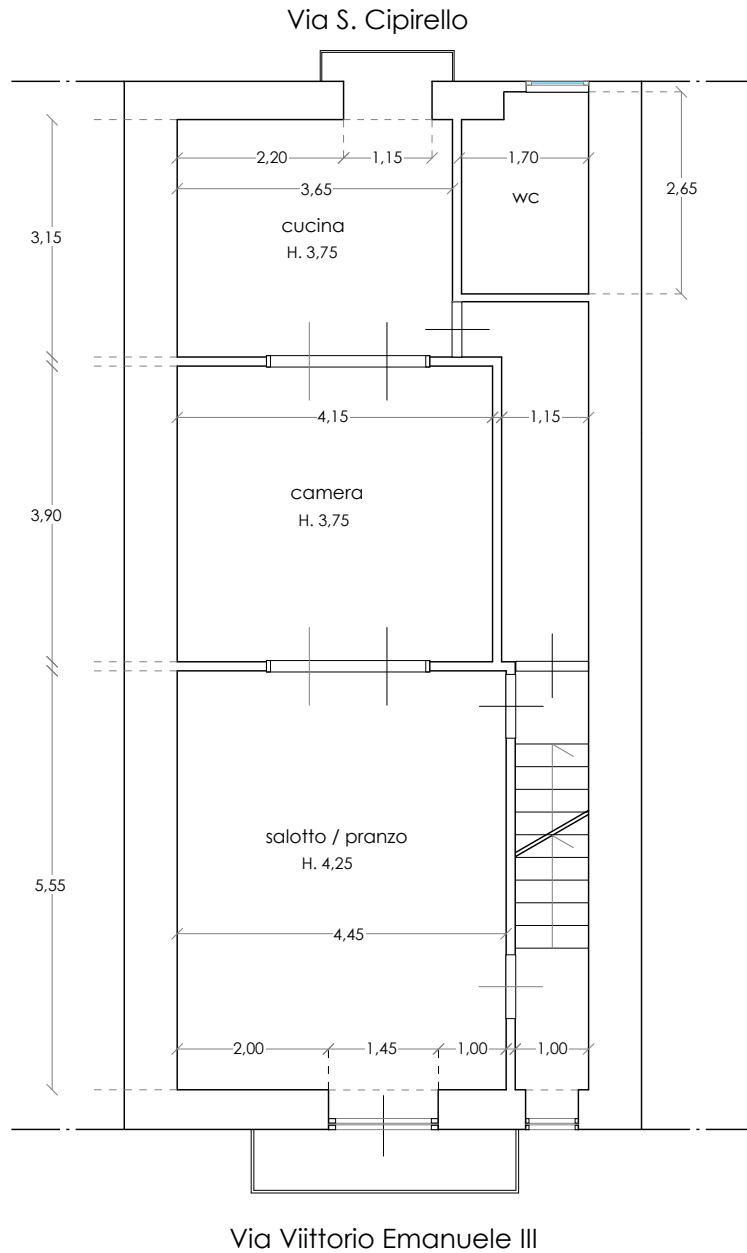

PIANTA PIANO TERRA

Stato di Fatto

via San Cipirello 39 - via Vittorio Emanuele III 45

Foglio MU - Particella 125 - Sub 3

PIANTA PIANO PRIMO

Stato di Fatto

via Vittorio Emanuele III 43 - San Giuseppe Jato
Foglio MU - Particella 125 - Sub 4

PIANTA PIANO SECONDO

Stato di Fatto

via Vittorio Emanuele III 43 - San Giuseppe Jato
Foglio MU - Particella 125 - Sub 4

Scala 1/100

CONFRONTO TRA STATO DI FATTO E PLANIMETRIA CATASTALE D'IMPIANTO PIANO PRIMO E SECONDO

via Vittorio Emanuele III 43 - San Giuseppe Jato
Foglio MU - Particella 125 - Sub 4

Via S. Cipirello

Via Vittorio Emanuele III

via Vittorio Emanuele III 43 - San Giuseppe Jato
Foglio MU - Particella 125 - Sub 4