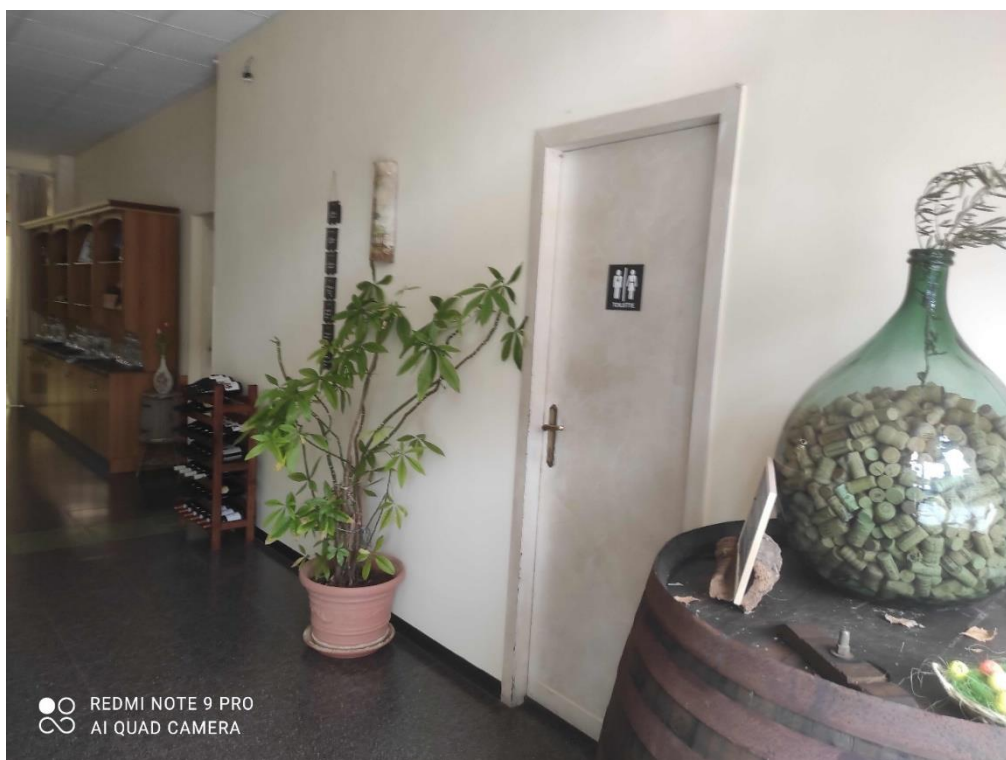

DOCUMENTAZIONE FOTOGRAFICA INTERNA ES. 01-2022

LOCALE COMMERCIALE

MONTE SAN BIAGGIO (LT) - VIA CARRO, SNC

Foto ingresso

Foto ingresso ai servizi igienici

Foto vista corridoio porta WC disabili

Foto wc disabili

Foto corridoio lungo i servizi igienici

Foto antibagno WC uomini

Foto bagno 1

Foto bagno 2

Foto antibagno donne

Foto bagno 1

Foto bagno 2

Foto bagno 3

Foto vista 1 - sala ristorante struttura posteriore

Foto vista 2 - sala ristorante struttura posteriore

Foto angolo caffè - struttura posteriore

Foto vista 3 - sala ristorante struttura posteriore

Foto vista 4 - sala ristorante struttura posteriore

Foto cella frigorifera

Foto porta comunicante sala ristorante anteriore e cucina