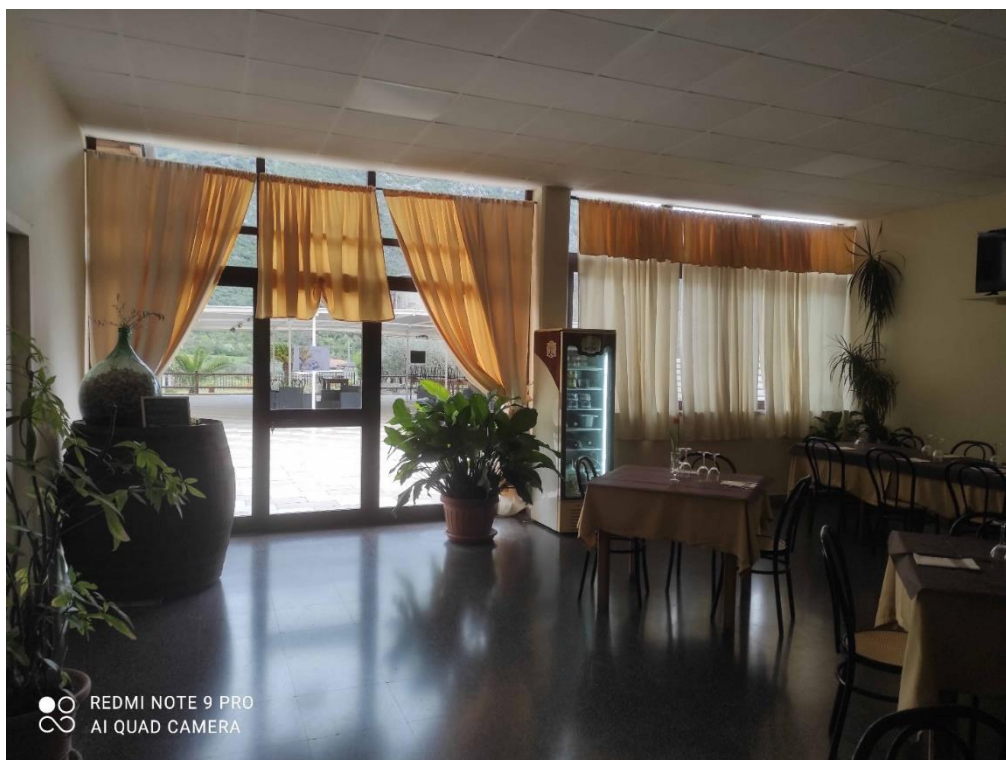

DOCUMENTAZIONE FOTOGRAFICA INTERNA ES. 01-2022

LOCALE COMMERCIALE

MONTE SAN BIAGGIO (LT) - VIA CARRO, SNC

Foto ingresso

Foto ingresso ai servizi igienici

Foto vista corridoio porta WC disabili

Foto wc disabili

Foto vista 1 - sala ristorante struttura posteriore

Foto vista 2 - sala ristorante struttura posteriore

Foto angolo caffè - struttura posteriore

Foto vista 3 - sala ristorante struttura posteriore

Foto vista 4 - sala ristorante struttura posteriore

Foto cella frigorifera

Foto porta comunicante sala ristorante anteriore e cucina