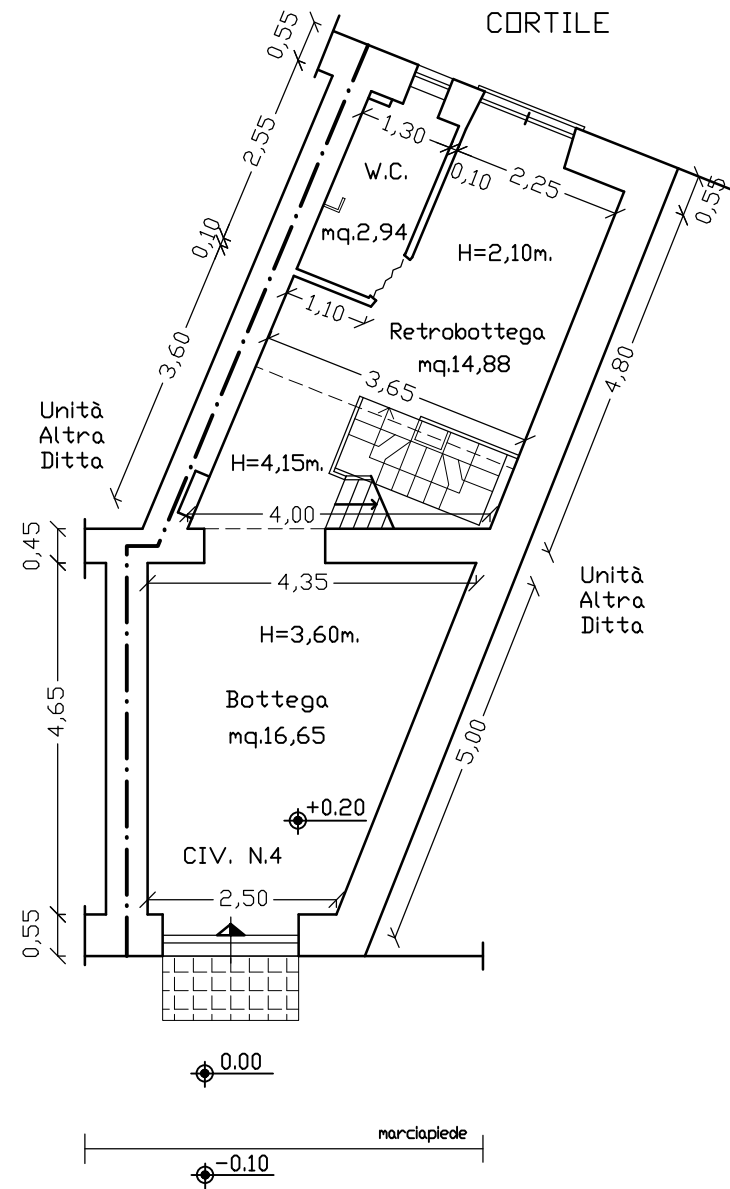

PIANTA PIANO CANTINATO

QUOTA -2,90m.

PIANTA PIANO TERRA

QUOTA +0,20m.

PIANTA AMMEZZATO

QUOTA +2,35m.

VIA XXIV MAGGIO

BOTOLA ACCESSO INTERCAPEDINE