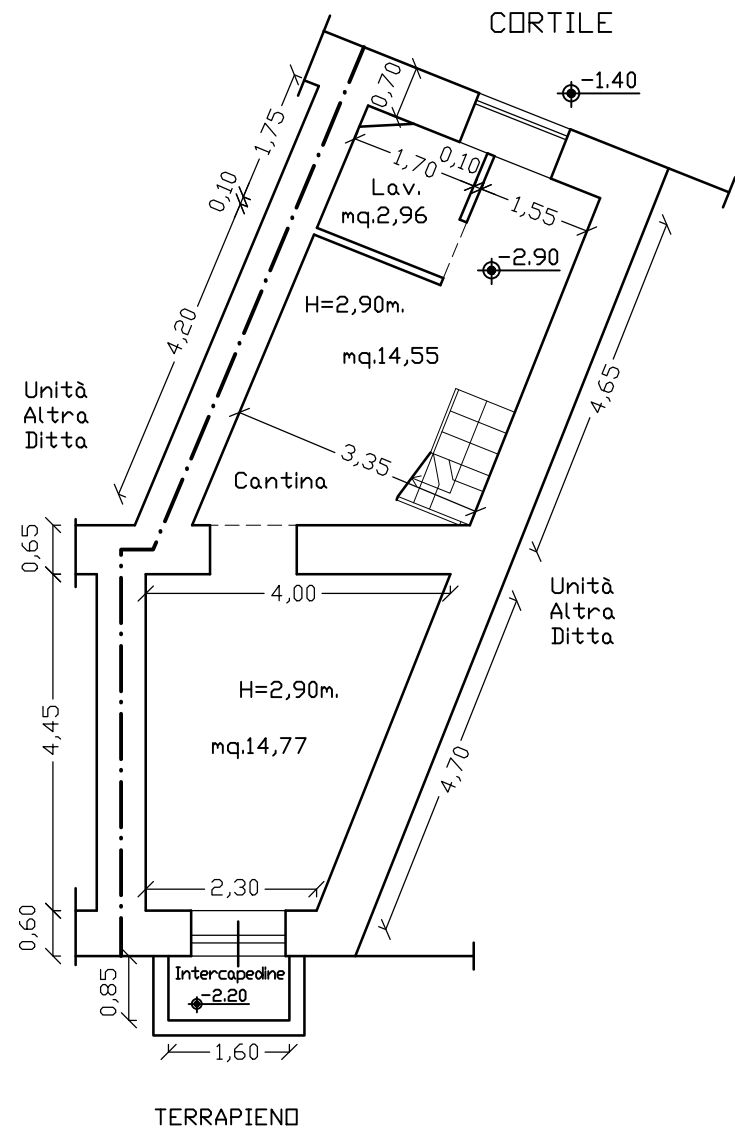

PIANTA PIANO CANTINATO

QUOTA -2,90m.

PIANTA PIANO TERRA

QUOTA +0,20m.

PIANTA AMMEZZATO

QUOTA +2,35m.

VIA XXIV MAGGIO

BOTOLA ACCESSO INTERCAPEDINE