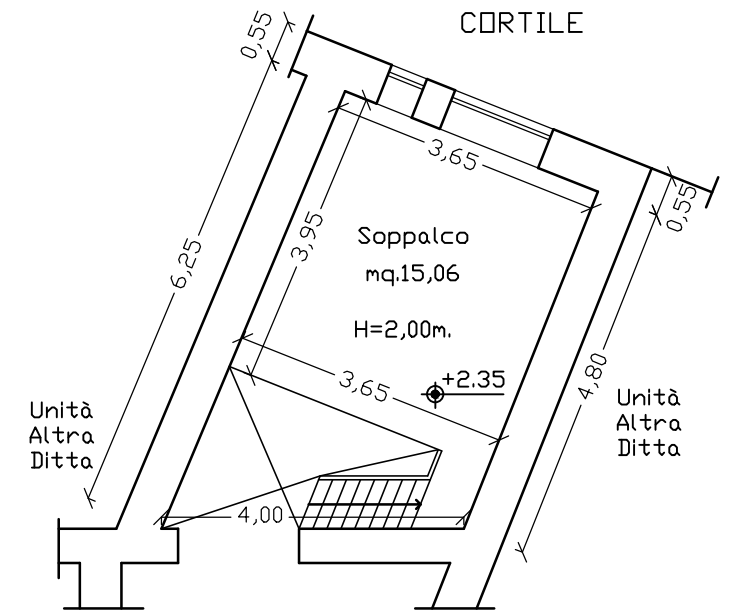

PIANTA PIANO CANTINATO

QUOTA -2,90m.

PIANTA PIANO TERRA

QUOTA +0,20m.

PIANTA AMMEZZATO

QUOTA +2,35m.

VIA XXIV MAGGIO

BOTOLA ACCESSO INTERCAPEDINE