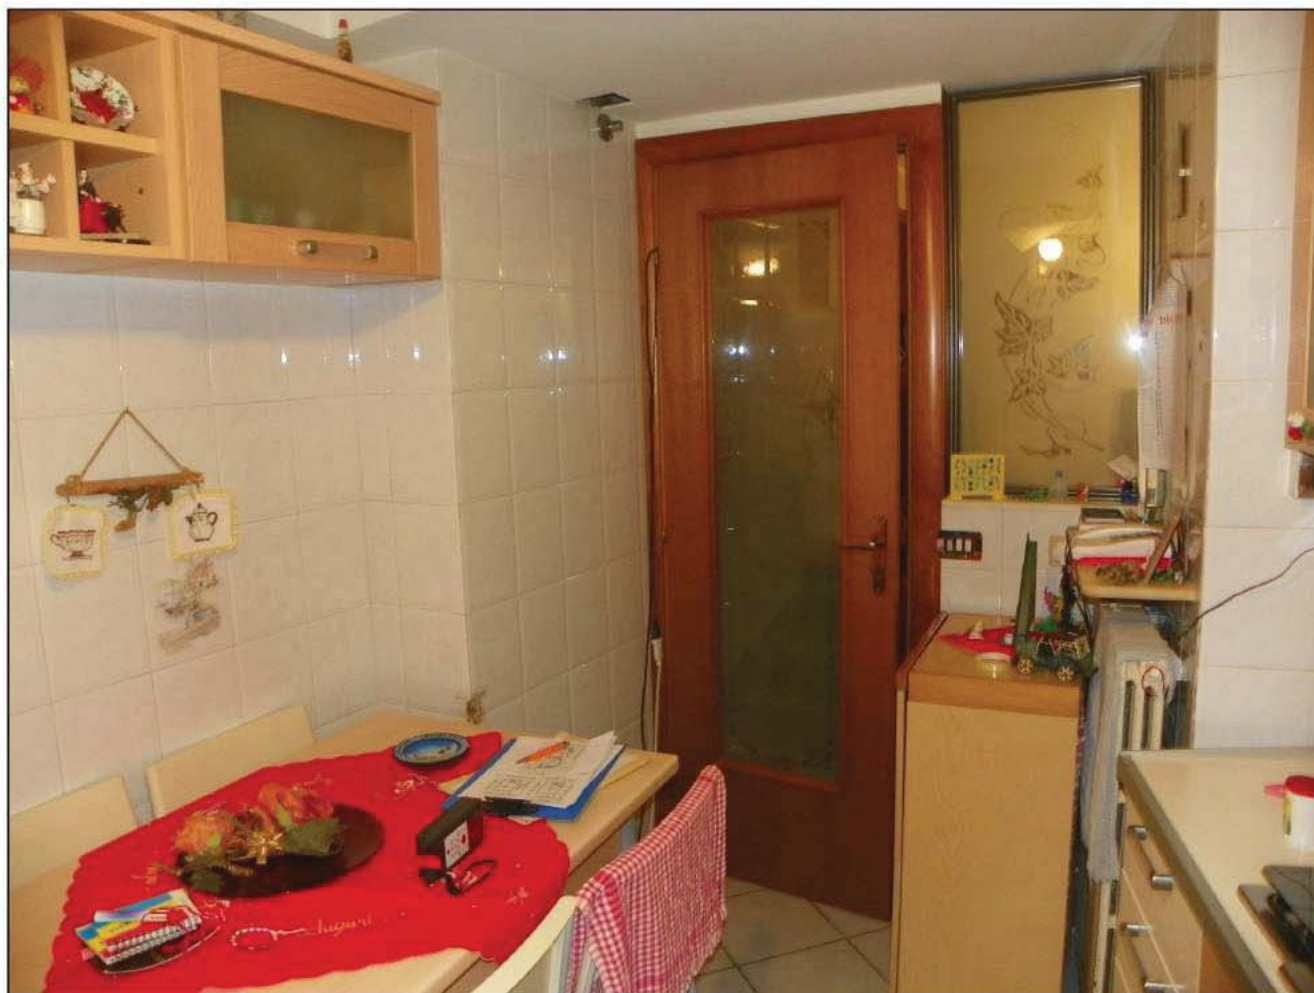

SCHEDA N.5

Intera proprietà del fabbricato sito nel Comune di Enna, Via San Leonardo n.118, in catasto al Foglio n.39/S, particella n.11853 .

LOCALIZZAZIONE DELL'IMMOBILE OGGETTO DI STIMA

PROSPETTO ESTERNO

SCHEDA N.6

Intera proprietà del fabbricato sito nel Comune di Enna, Via San Leonardo n.118, in catasto al Foglio n.39/S, particella n.11853.

ZONA INGRESSO

SOGGIORNO

SCHEDA N.7

Intera proprietà del fabbricato sito nel Comune di Enna, Via San Leonardo n.118, in catasto al Foglio n.39/S, particella n.11853.

CUCINA

BAGNO

CUCINA

SCHEDA N.8

Intera proprietà del fabbricato sito nel Comune di Enna, Via San Leonardo n.118, in catasto al Foglio n.39/S, particella n.11853.

CAMERA

BAGNO

CAMERA