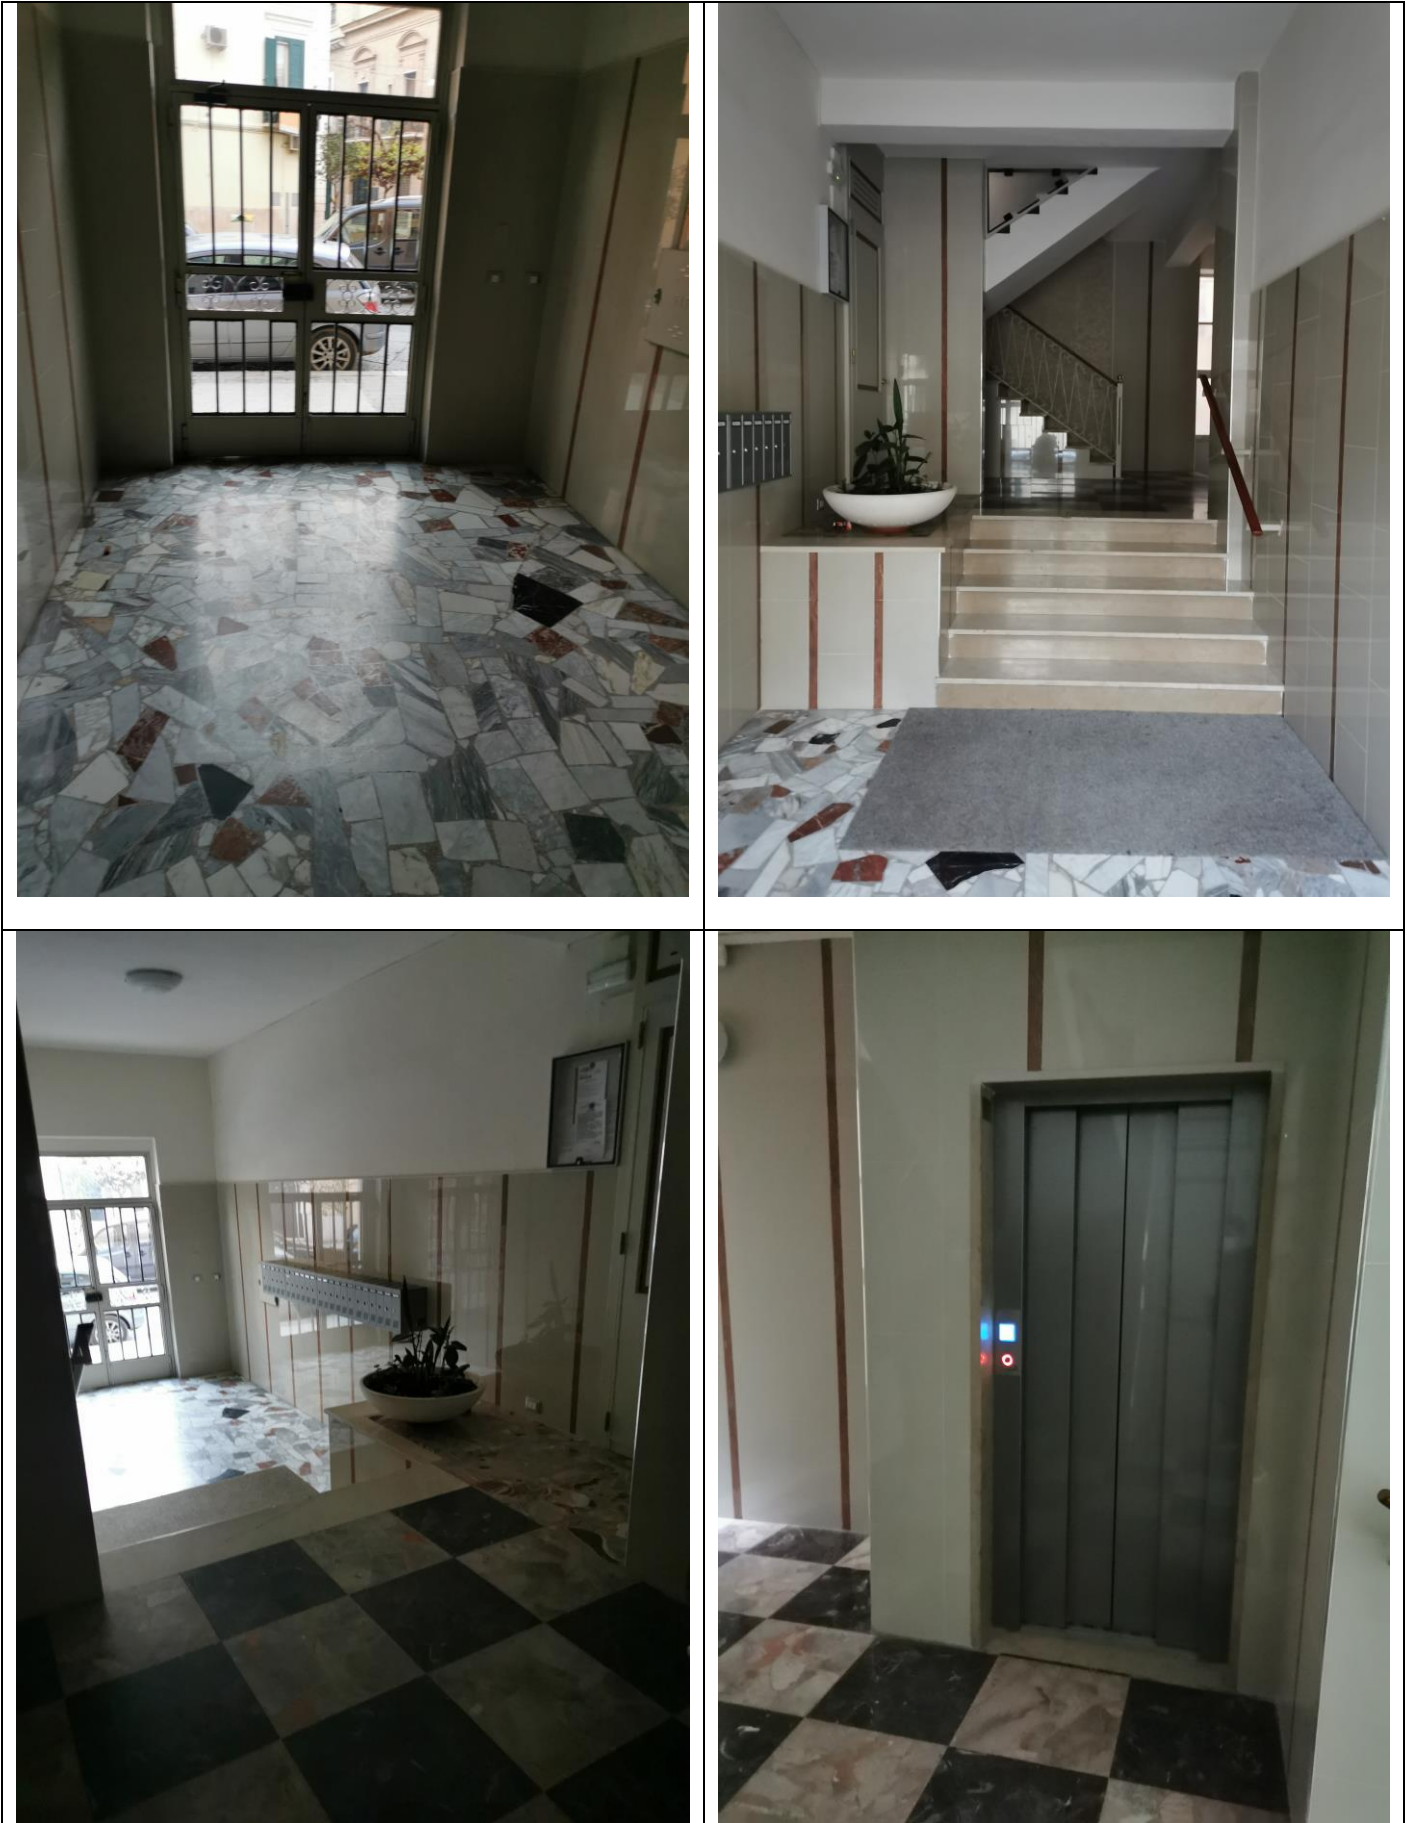

Figura 4: ubicazione immobile, via S. Ten. Castelli Orazio Luigi, 34 - San Severo (FG) (41.687558, 15.383845)

Figura 5: Immobile via S. Ten. Castelli Orazio Luigi, 34 - San Severo (FG) (androne condominiale)

Figura 6: Immobile F.31 p.lla 3083 sub.29 piano 3<sup>^</sup> - interno appartamento

Figura 7: Immobile F.31 p.lla 3083 sub.29 piano 3^ - interno appartamento

Figura 8: Immobile F.31 p.la 3083 sub.29 piano 3^ - interno appartamento