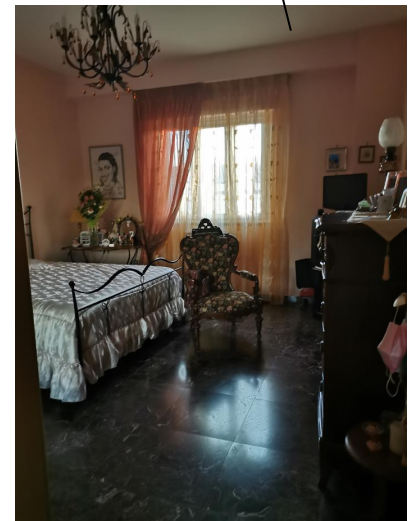

Figura 4: ubicazione immobile, via S. Ten. Castelli Orazio Luigi, 34 - San Severo (FG) (41.687558, 15.383845)

Figura 5: Immobile via S. Ten. Castelli Orazio Luigi, 34 - San Severo (FG) (androne condominiale)