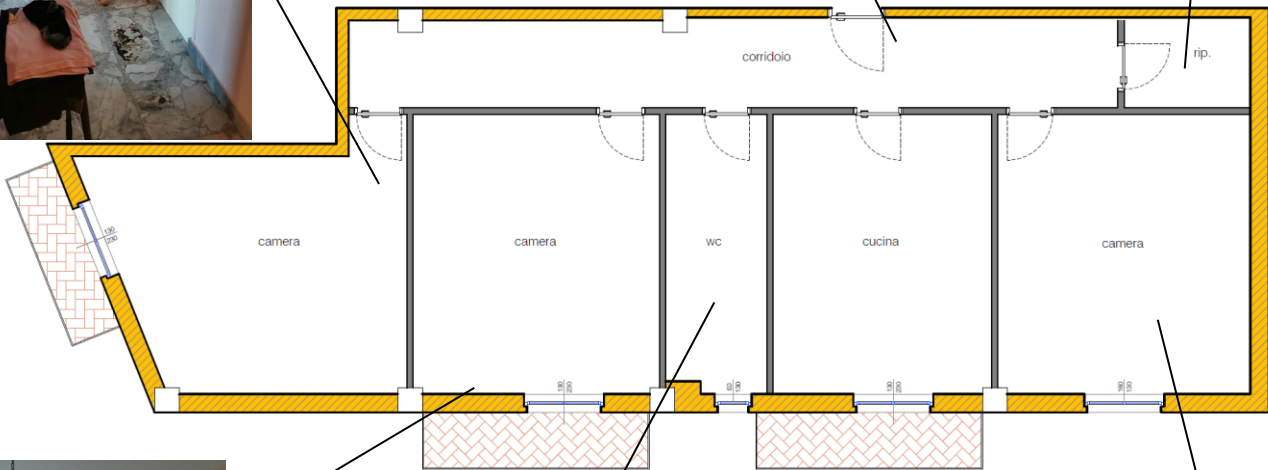

Figura 4: ubicazione immobile, via S. Ten. Castelli Orazio Luigi, 34 - San Severo (FG) (41.687558, 15.383845)

Figura 5: Immobile via S. Ten. Castelli Orazio Luigi, 34 - San Severo (FG) (androne condominiale)

Figura 6: Immobile F.31 p.lla 3083 sub.29 piano 3<sup>^</sup> - interno appartamento

Figura 7: Immobile F.31 p.lla 3083 sub.29 piano 3^ - interno appartamento

Figura 8: Immobile F.31 p.la 3083 sub.29 piano 3^ - interno appartamento

Figura 9: Immobile F.31 p.la 3083 sub.29 piano 3^ - interno appartamento

Figura 10: Immobile F.31 p.Ila 3083 sub.29 piano 3^ - interno appartamento

Figura 11: Immobile F.31 p.la 3083 sub.29 piano 3^ - interno appartamento