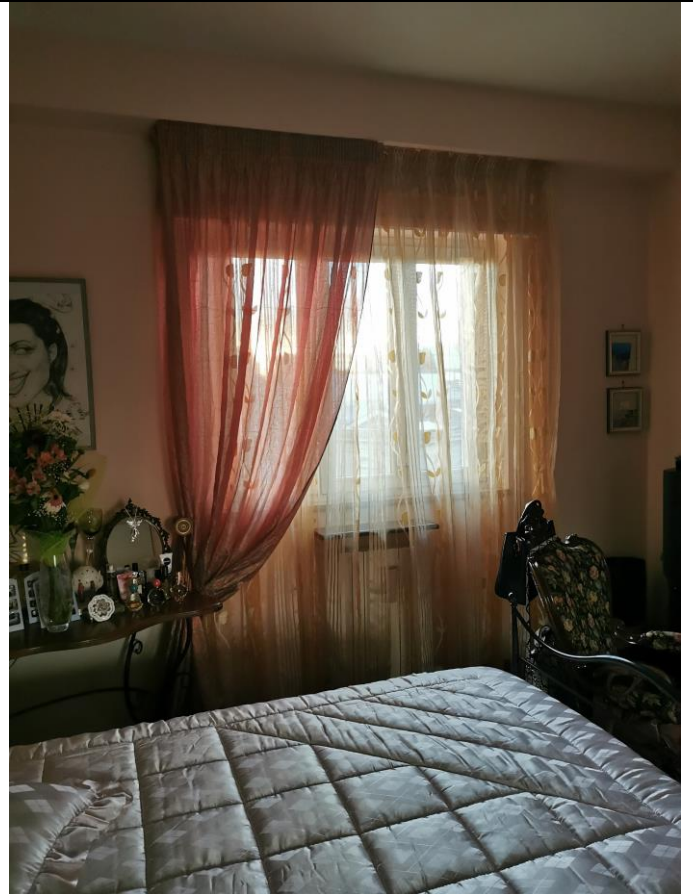

Figura 8: Immobile F.31 p.la 3083 sub.29 piano 3^ - interno appartamento