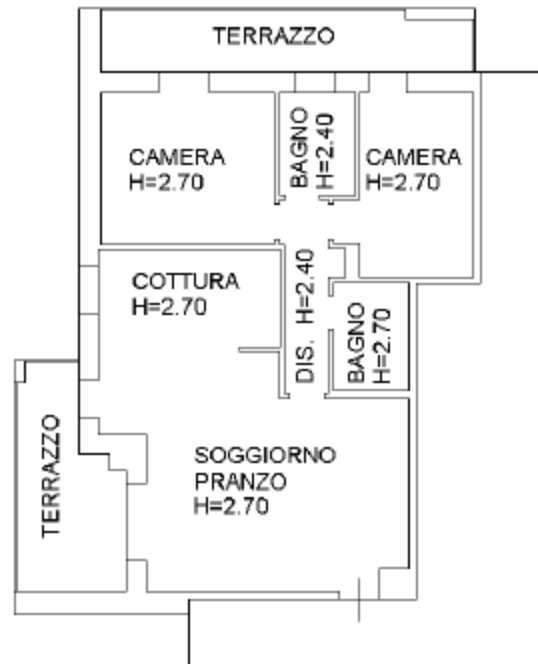

Via Padre David Tuoldo n. 1 - Coordinate. Google 45°34'15.6"N 11°55'28.9"E

Via Padre David Turoldo n. 1 – Piano secondo - Coordinate. Google 45°34'15.6"N 11°55'28.9"E

*Impianto distributivo da planimetria catastale*

*Individuazione del garage non visitato internamente*

*Accesso pedonale condominiale*

*Accesso carraio condominiale*

*Ingresso appartamento piano secondo*

*Ingresso condominiale*

*Soggiorno angolo cottura*