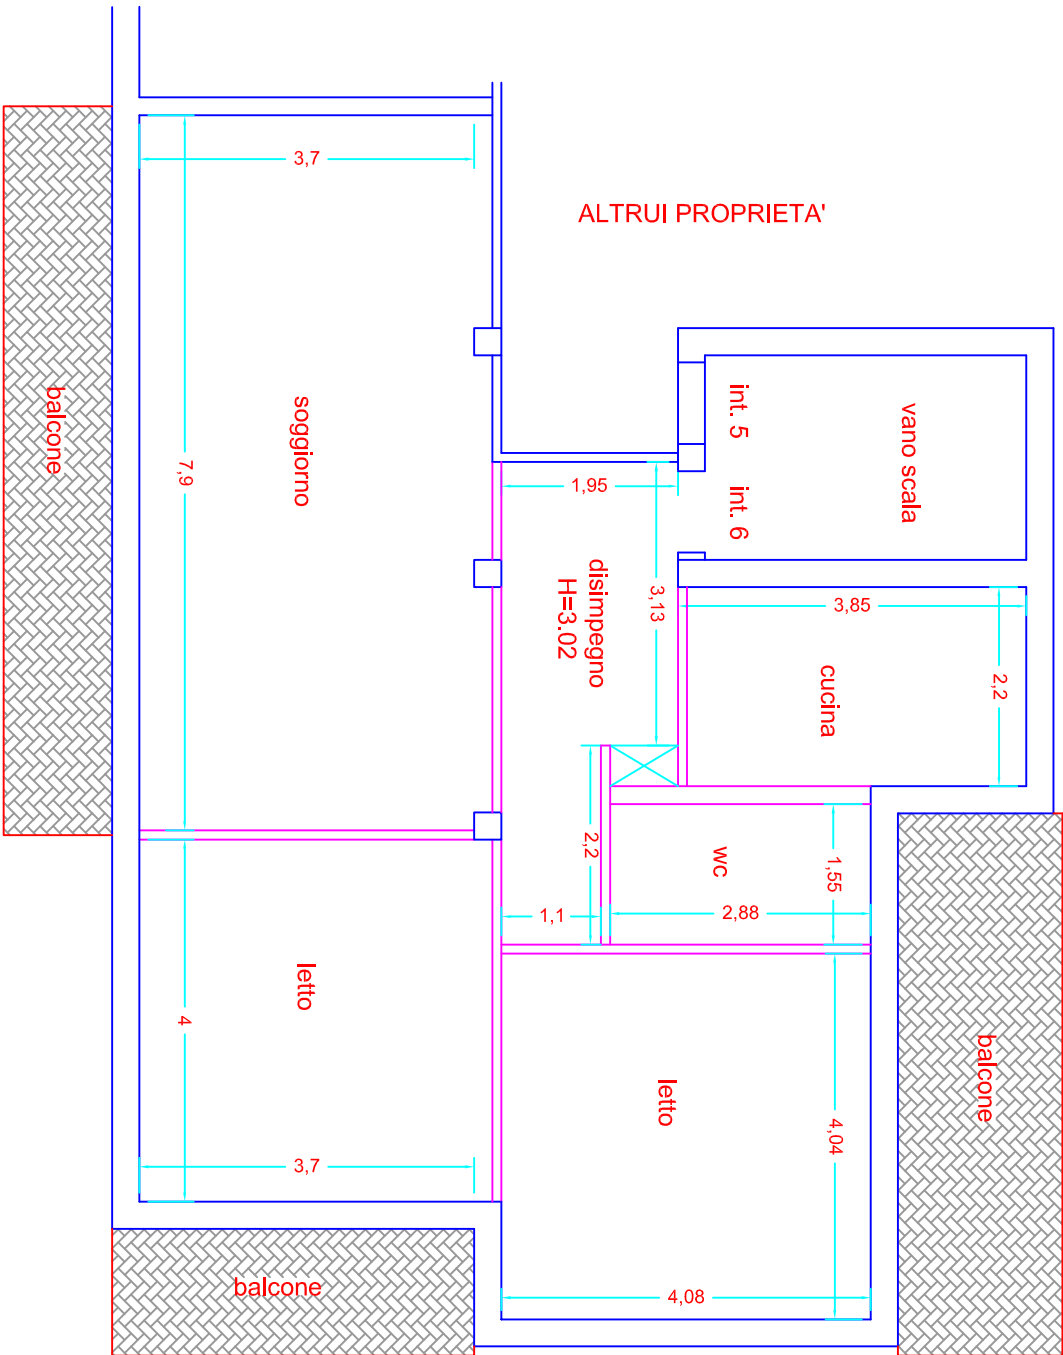

SCHEMA PLANIMETRICO

APPARTAMENTO
sito in Ardea via Bologna n. 230

SUP. UTILE APPARTAMENTO mq 84,30
SUP. LORDA APPARTAMENTO mq 98,15
BALCONI mq 26,10