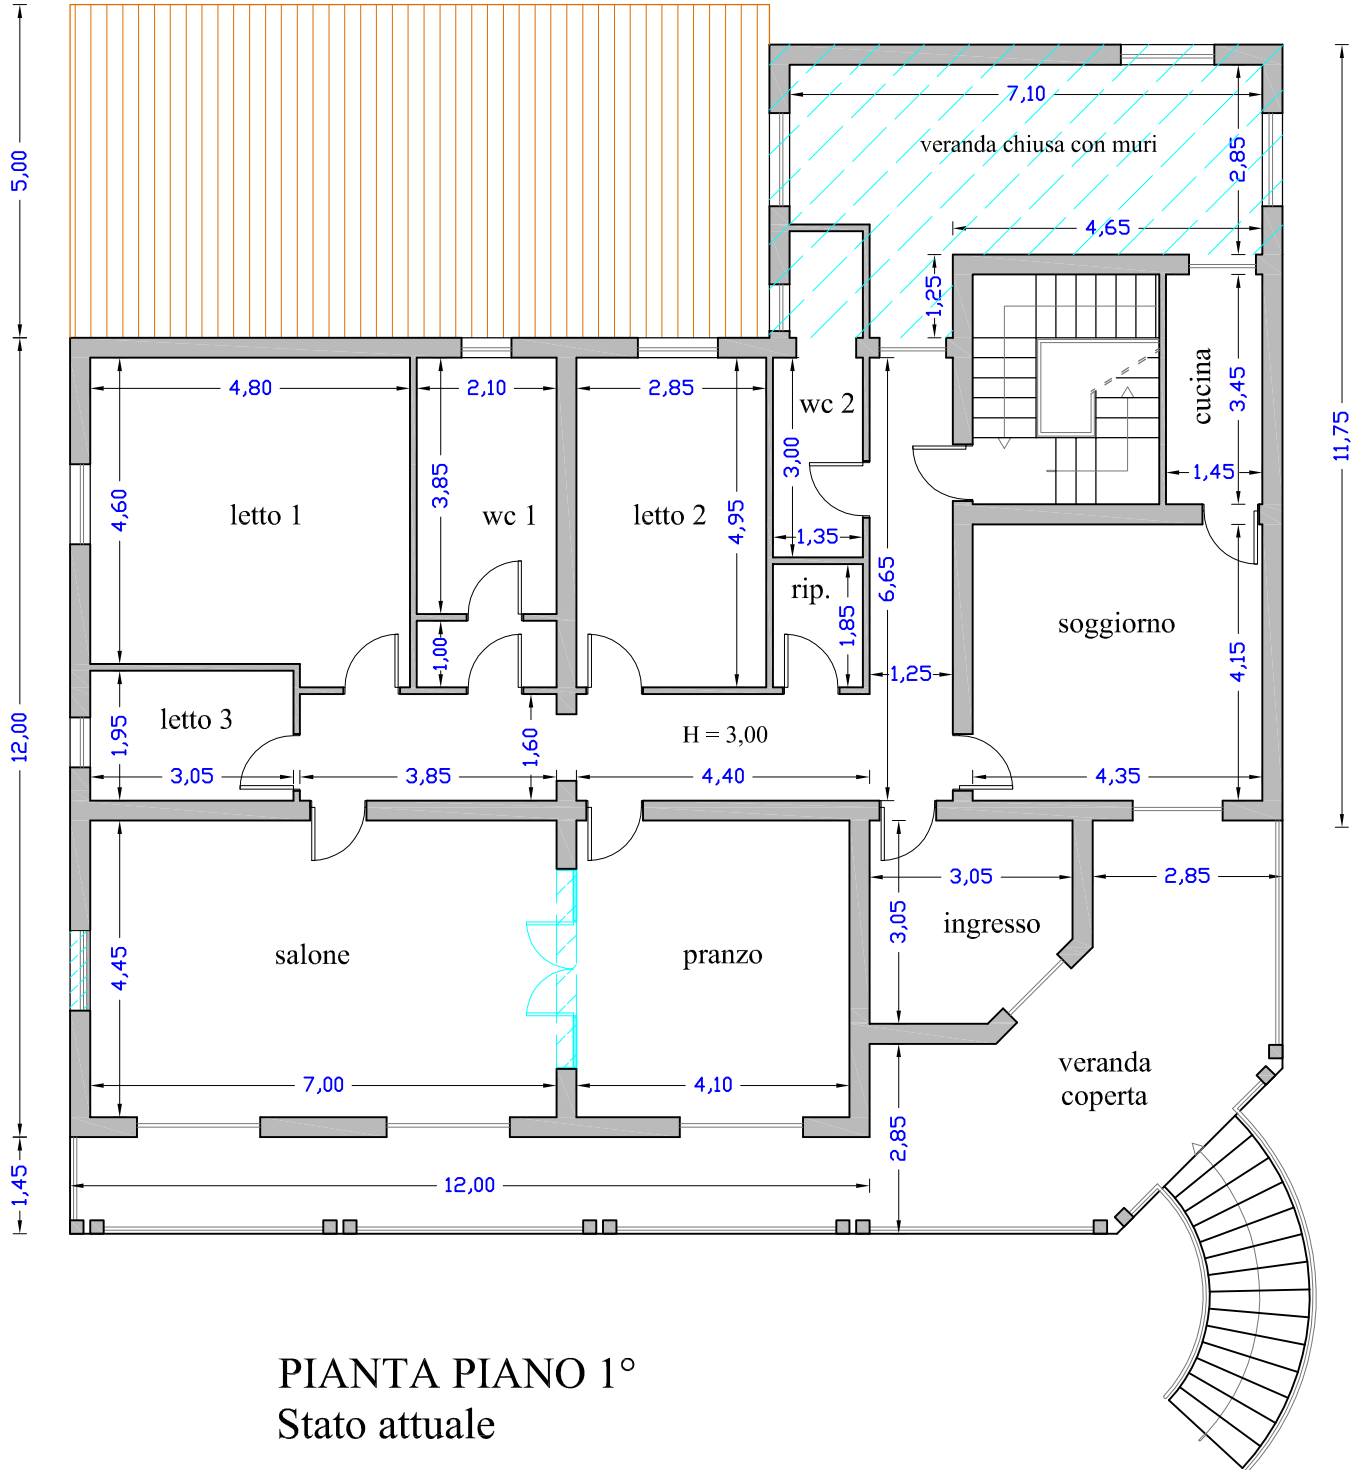

Immobile sito in Marsala C/da Digerbato, 499

Coordinate: 37° 46' 46,11" N - 12° 31' 32,74" E

Catasto Fabbricati: fg. 252 p.la 242

PIANTA PIANO TERRA
Stato attuale

1 metro

Immobile sito in Marsala C/da Digerbato, 499

Coordinate: 37° 46' 46,11" N - 12° 31' 32,74" E

Catasto Fabbricati: fg. 252 p.lla 242

 modifiche rispetto al catastale

PIANTA PIANO 1°
Stato attuale

1 metro

Immobile sito in Marsala C/da Digerbato, 499

Coordinate: 37° 46' 46,11" N - 12° 31' 32,74" E

Catasto Fabbricati: fg. 252 p.lla 242

PIANTA COPERTURA
Stato attuale

1 metro

Immobile sito in Marsala C/da Digerbato, 499

Coordinate: 37° 46' 46,11" N - 12° 31' 32,74" E

Catasto Fabbricati: fg. 252 p.la 242

PLANIMETRIA
Stato attuale

S.P. 62