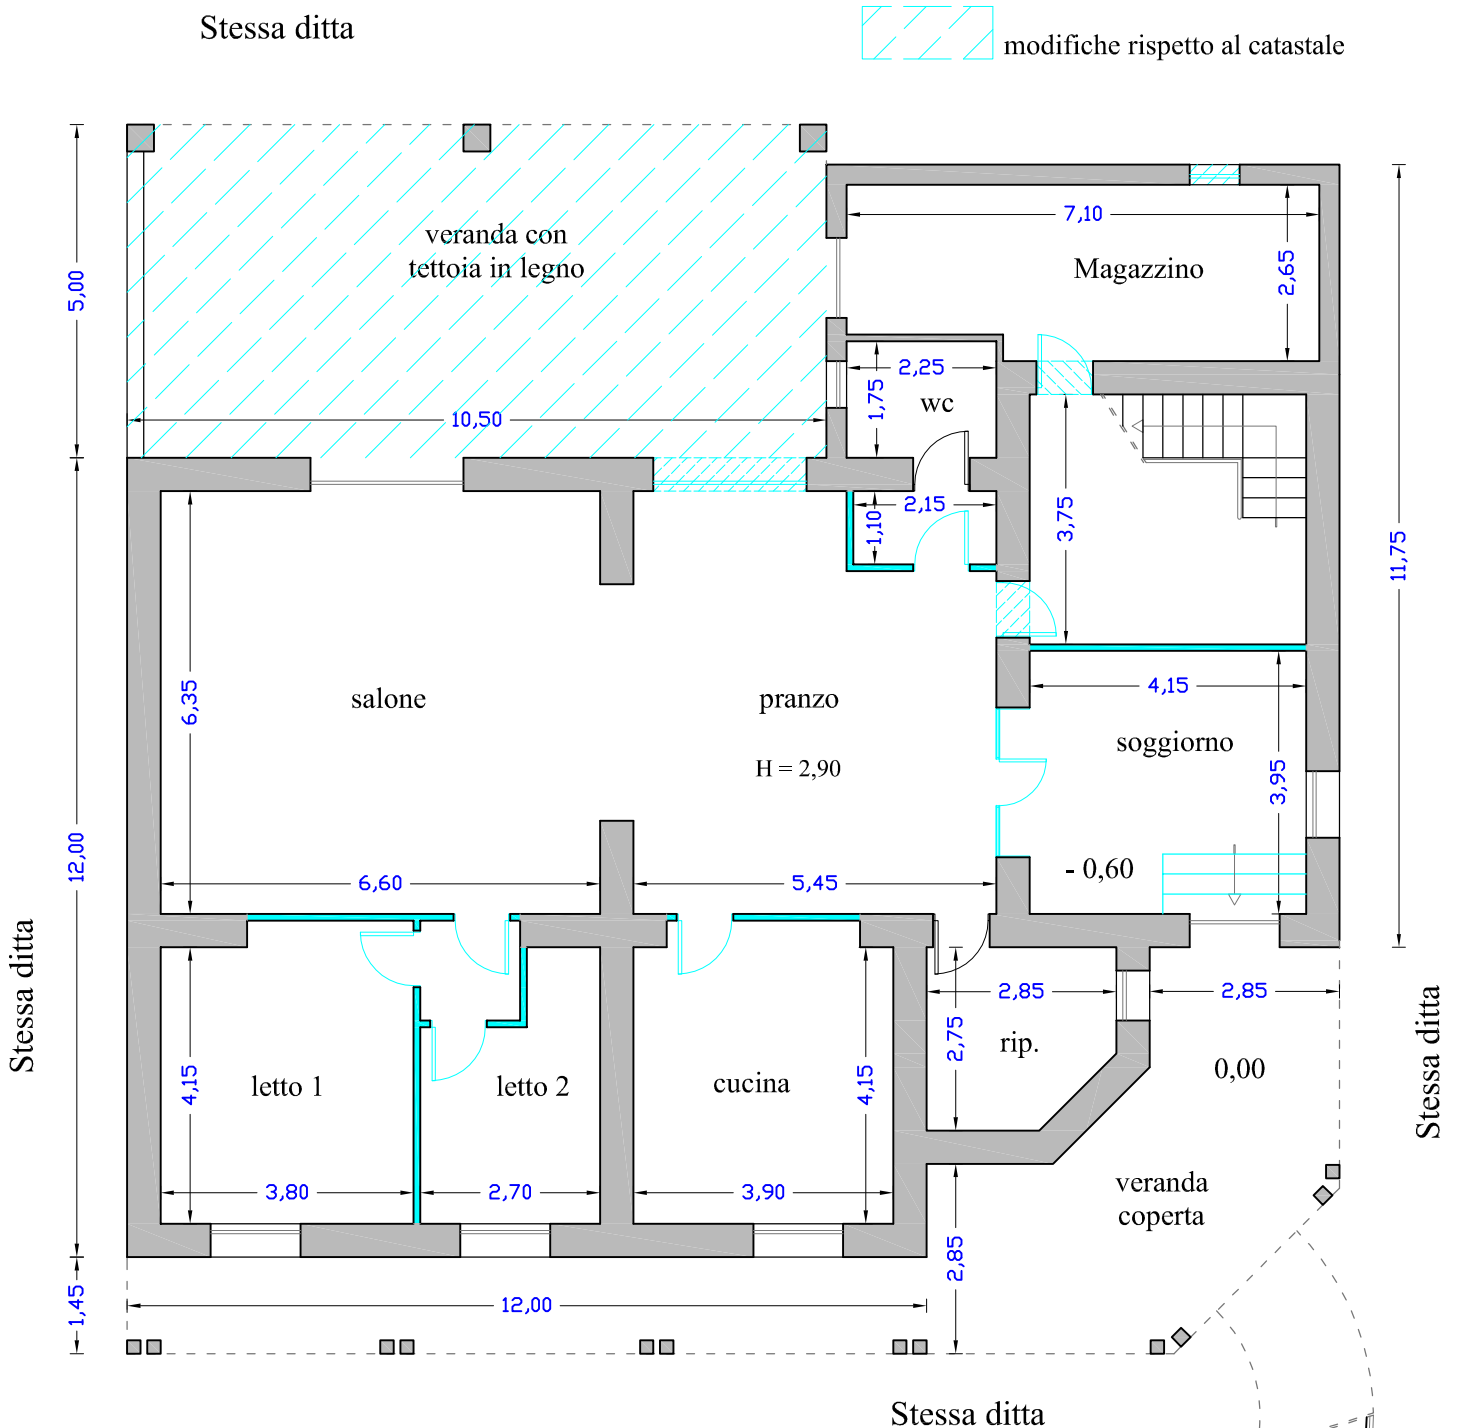

Immobile sito in Marsala C/da Digerbato, 499

Coordinate: 37° 46' 46,11" N - 12° 31' 32,74" E

Catasto Fabbricati: fg. 252 p.la 242

PIANTA PIANO TERRA
Stato attuale

1 metro

Immobile sito in Marsala C/da Digerbato, 499

Coordinate: 37° 46' 46,11" N - 12° 31' 32,74" E

Catasto Fabbricati: fg. 252 p.lla 242

 modifiche rispetto al catastale

PIANTA PIANO 1°
Stato attuale

1 metro

Immobile sito in Marsala C/da Digerbato, 499

Coordinate: 37° 46' 46,11" N - 12° 31' 32,74" E

Catasto Fabbricati: fg. 252 p.lla 242

PIANTA COPERTURA
Stato attuale

1 metro

Immobile sito in Marsala C/da Digerbato, 499

Coordinate: 37° 46' 46,11" N - 12° 31' 32,74" E

Catasto Fabbricati: fg. 252 p.la 242

PLANIMETRIA
Stato attuale

S.P. 62