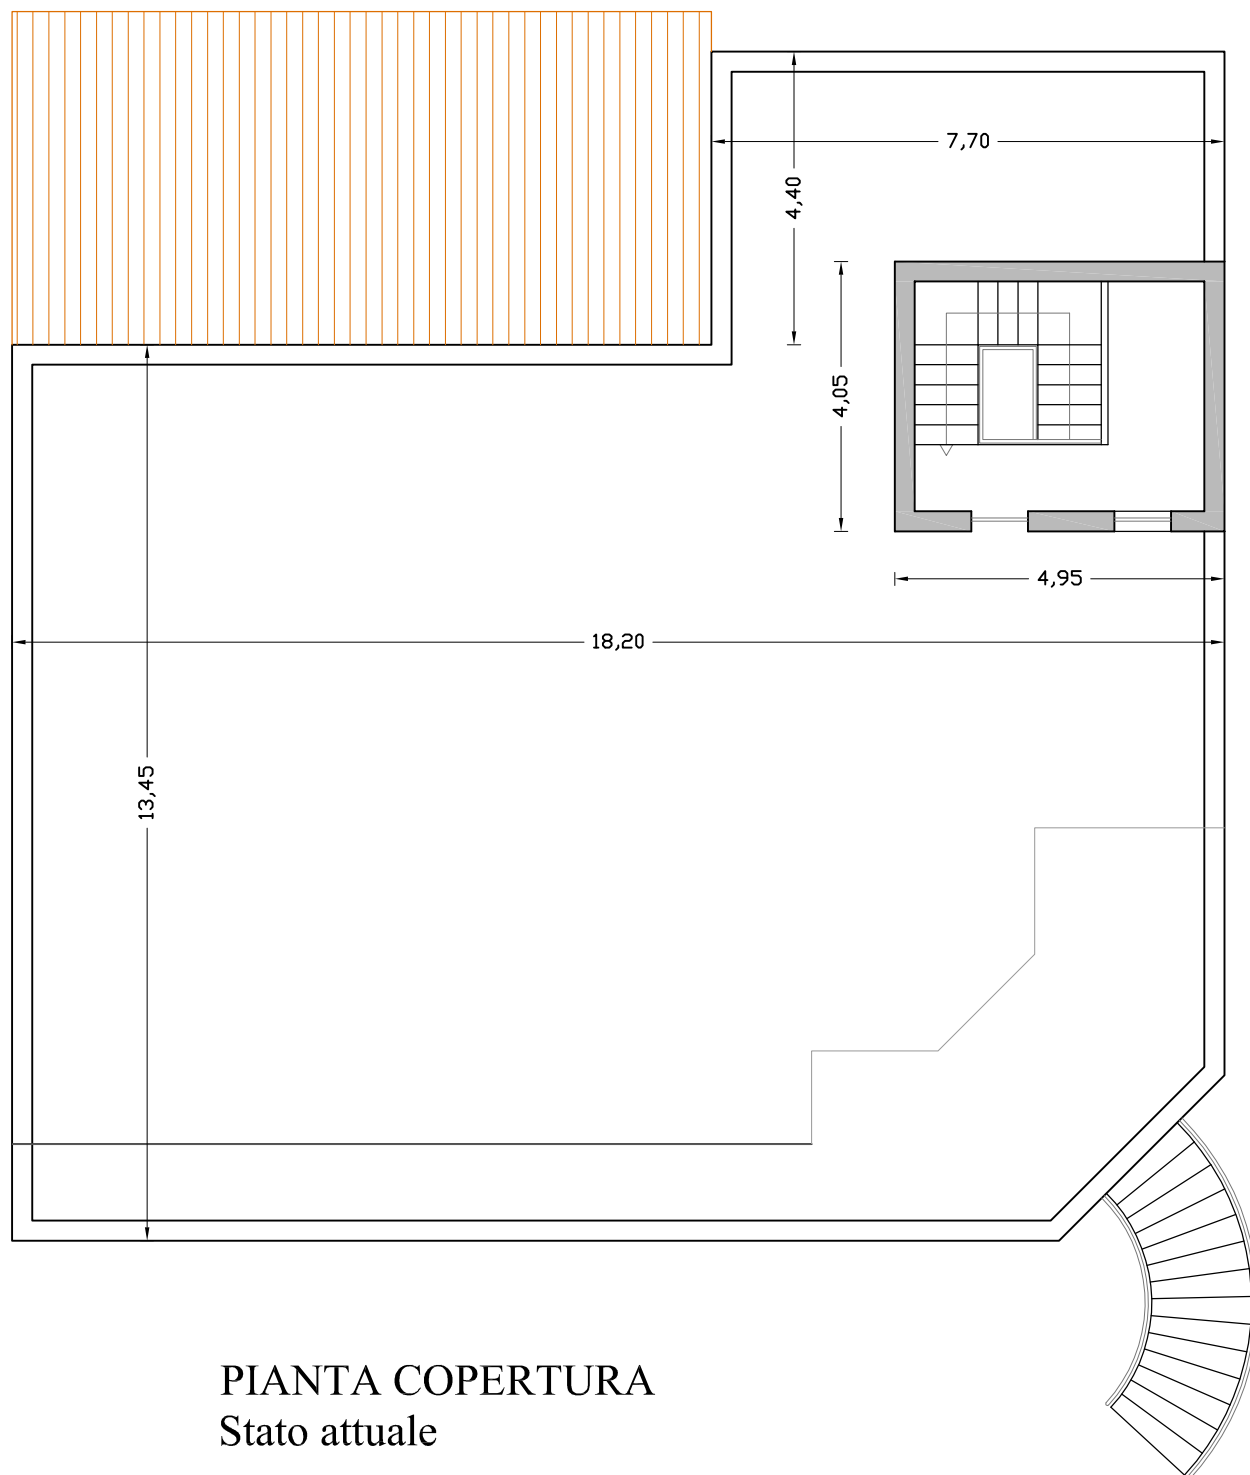

Immobile sito in Marsala C/da Digerbato, 499

Coordinate: 37° 46' 46,11" N - 12° 31' 32,74" E

Catasto Fabbricati: fg. 252 p.la 242

PIANTA PIANO TERRA
Stato attuale

1 metro

Immobile sito in Marsala C/da Digerbato, 499

Coordinate: 37° 46' 46,11" N - 12° 31' 32,74" E

Catasto Fabbricati: fg. 252 p.lla 242

 modifiche rispetto al catastale

PIANTA PIANO 1°
Stato attuale

1 metro

Immobile sito in Marsala C/da Digerbato, 499

Coordinate: 37° 46' 46,11" N - 12° 31' 32,74" E

Catasto Fabbricati: fg. 252 p.lla 242

PIANTA COPERTURA
Stato attuale

1 metro

Immobile sito in Marsala C/da Digerbato, 499

Coordinate: 37° 46' 46,11" N - 12° 31' 32,74" E

Catasto Fabbricati: fg. 252 p.la 242

PLANIMETRIA
Stato attuale

S.P. 62