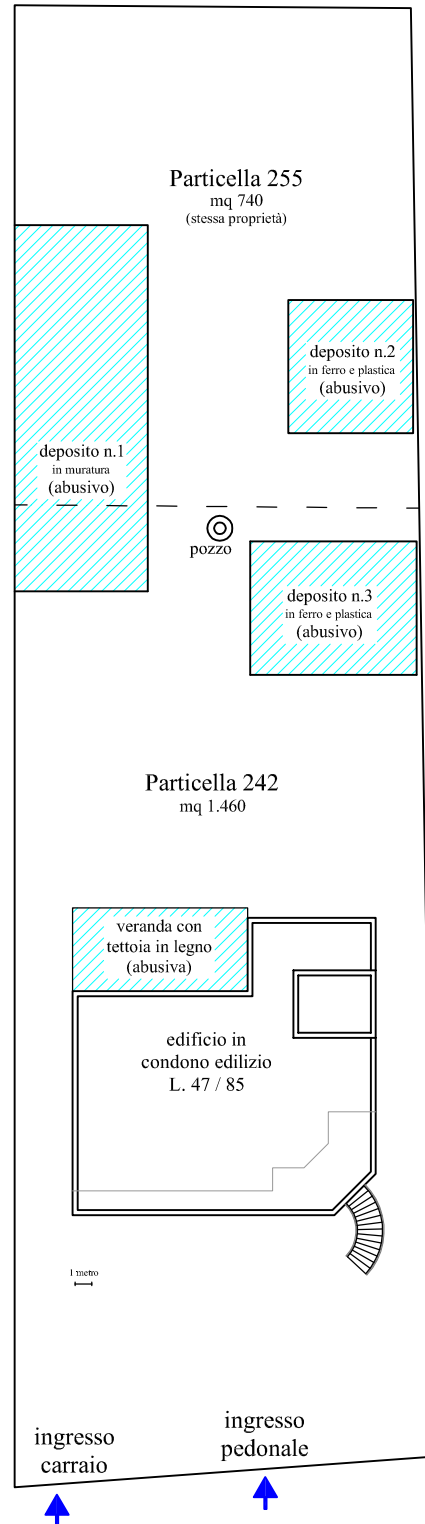

Immobile sito in Marsala C/da Digerbato, 499

Coordinate: 37° 46' 46,11" N - 12° 31' 32,74" E

Catasto Fabbricati: fg. 252 p.la 242

PIANTA PIANO TERRA
Stato attuale

1 metro

Immobile sito in Marsala C/da Digerbato, 499

Coordinate: 37° 46' 46,11" N - 12° 31' 32,74" E

Catasto Fabbricati: fg. 252 p.lla 242

 modifiche rispetto al catastale

PIANTA PIANO 1°
Stato attuale

1 metro

Immobile sito in Marsala C/da Digerbato, 499

Coordinate: 37° 46' 46,11" N - 12° 31' 32,74" E

Catasto Fabbricati: fg. 252 p.lla 242

PIANTA COPERTURA
Stato attuale

1 metro

Immobile sito in Marsala C/da Digerbato, 499

Coordinate: 37° 46' 46,11" N - 12° 31' 32,74" E

Catasto Fabbricati: fg. 252 p.la 242

PLANIMETRIA
Stato attuale

S.P. 62