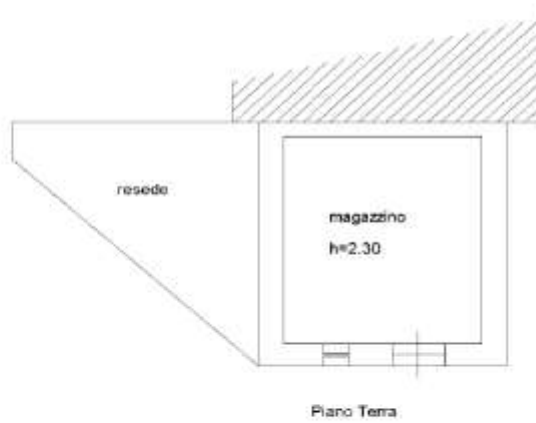

Comune di Borgo a Mozzano, Catasto Fabbricati foglio 15 mappale 1043

Data: 11/05/2022 - n. T200888 - Richiedente: BLGTZN77A55A657F

Agenzia del Territorio CATASTO FABBRICATI Ufficio Provinciale di Lucca	Dichiarazione protocollo n. LU0002567 del 09/01/2004	
	Planimetria di u.i.u. in Comune di Borgo A Mozzano	
	Localita' Butia	civ. 4
Identificativi Catastali:	Compilata da:	
Serzione:	Luvisi Renzo	
Foglio: 15	Iscritto all'albo:	
Particella: 1043	Ingegneri	
Subalterno:	Prov. Lucca	N. 449

Scheda n. 1   Scala 1:100

Catasto dei Fabbricati - Situazione al 11/05/2022 - Comune di BORGO A MOZZANO(B007) - < Foglio 15 - Particella 1043 - Subalterno >
LOCALITA' BUTIA n. 4 Piano T-1

Ultima planimetria in atti

Data: 11/05/2022 - n. T200888 - Richiedente: BLGTZN77A55A657F

Totale schede: 1 - Formato di acquisizione: A4(210x297) - Formato stampa richiesto: A4(210x297)