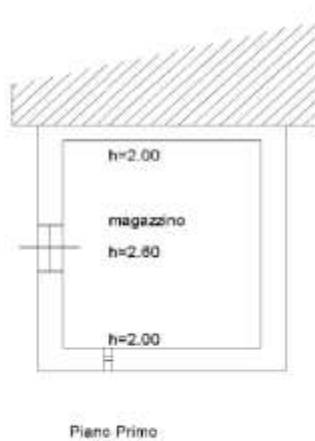

Comune di Borgo a Mozzano, Catasto Fabbricati foglio 15 mappale 1043

Data: 11/05/2022 - n. T200888 - Richiedente: BLGTZN77A55A657F

Agenzia del Territorio CATASTO FABBRICATI Ufficio Provinciale di Lucca	Dichiarazione protocollo n. LU0002567 del 09/01/2004	
	Planimetria di u.i.u. in Comune di Borgo A Mozzano	
	Localita' Butia	civ. 4
Identificativi Catastali:	Compilata da:	
Serzione:	Luvisi Renzo	
Foglio: 15	Iscritto all'albo:	
Particella: 1043	Ingegneri	
Subalterno:	Prov. Lucca	N. 449

Scheda n. 1   Scala 1:100

Catasto dei Fabbricati - Situazione al 11/05/2022 - Comune di BORGO A MOZZANO(B007) - < Foglio 15 - Particella 1043 - Subalterno >
LOCALITA' BUTIA n. 4 Piano T-1

Ultima planimetria in atti

Data: 11/05/2022 - n. T200888 - Richiedente: BLGTZN77A55A657F

Totale schede: 1 - Formato di acquisizione: A4(210x297) - Formato stampa richiesto: A4(210x297)