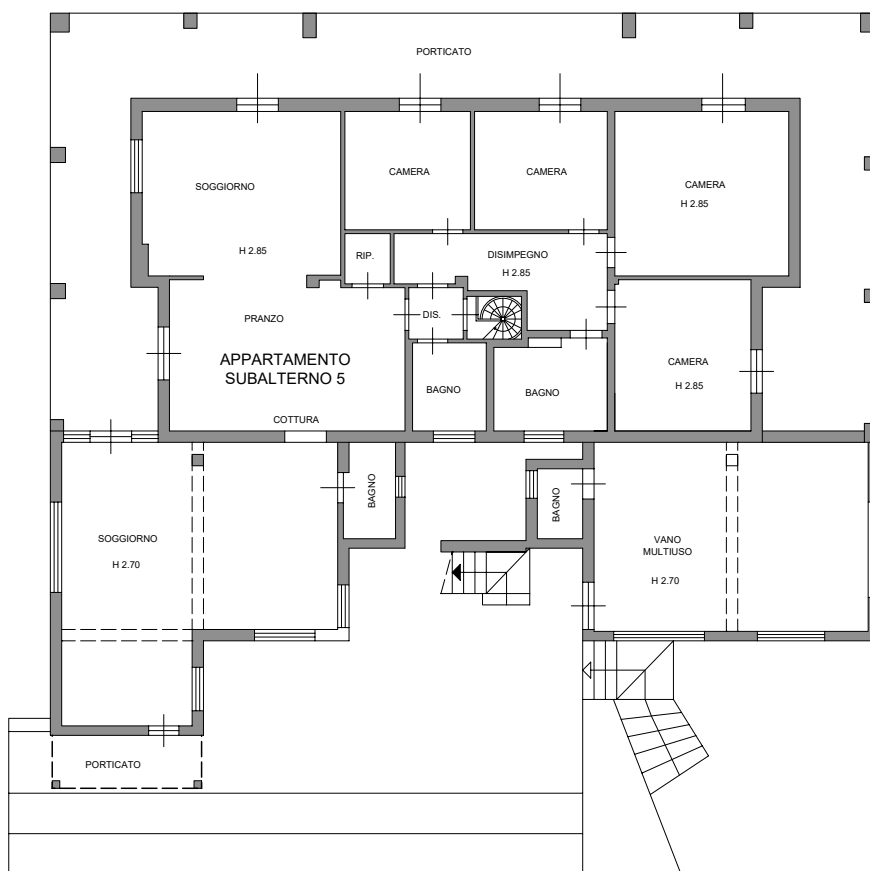

PIANO INTERRATO
Scala 1/200

DEPOSITO ATTREZZI
H min 1.90
H max 2.80

PIANO TERRA
Scala 1/200

PIANO PRIMO
Scala 1/200

PIANO SOTTOTETTO
Scala 1/200

PIANO TERRA
Scala 1/200

PIANO INTERRATO
Scala 1/200

 PORZIONI DI FABBRICATO
REALIZZATE ABUSIVAMENTE

DEPOSITO ATTREZZI
H min 1.90
H max 2.80

PIANO TERRA
Scala 1/200

 PORZIONI DI FABBRICATO
REALIZZATE ABUSIVAMENTE

PIANO PRIMO
Scala 1/200

 PORZIONI DI FABBRICATO
REALIZZATE ABUSIVAMENTE

PIANO SOTTOTETTO
Scala 1/200

 PORZIONI DI FABBRICATO
REALIZZATE ABUSIVAMENTE

PORTICATO
MAPPALE 2094

PIANO TERRA
Scala 1/200

 PORZIONI DI FABBRICATO
REALIZZATE ABUSIVAMENTE