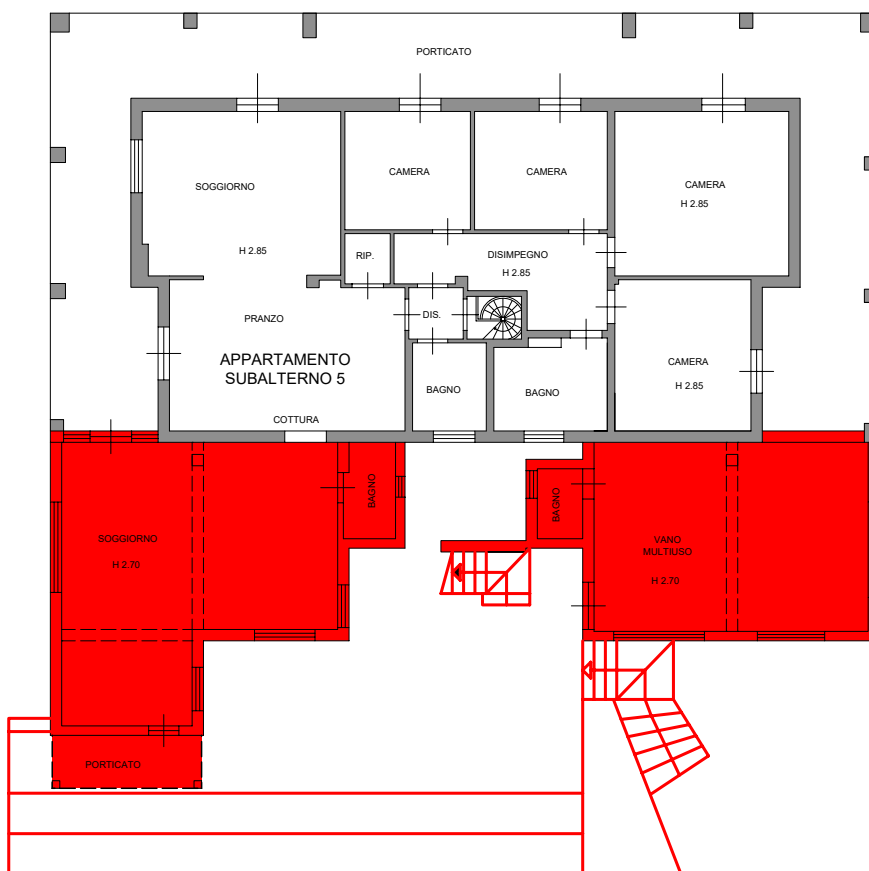

PIANO INTERRATO
Scala 1/200

DEPOSITO ATTREZZI
H min 1.90
H max 2.80

PIANO TERRA
Scala 1/200

PIANO PRIMO
Scala 1/200

PIANO SOTTOTETTO
Scala 1/200

PIANO TERRA
Scala 1/200

PIANO INTERRATO
Scala 1/200

 PORZIONI DI FABBRICATO
REALIZZATE ABUSIVAMENTE

DEPOSITO ATTREZZI
H min 1.90
H max 2.80

PIANO TERRA
Scala 1/200

 PORZIONI DI FABBRICATO
REALIZZATE ABUSIVAMENTE

PIANO PRIMO
Scala 1/200

 PORZIONI DI FABBRICATO
REALIZZATE ABUSIVAMENTE

PIANO SOTTOTETTO
Scala 1/200

 PORZIONI DI FABBRICATO
REALIZZATE ABUSIVAMENTE

PORTICATO
MAPPALE 2094

PIANO TERRA
Scala 1/200

 PORZIONI DI FABBRICATO
REALIZZATE ABUSIVAMENTE