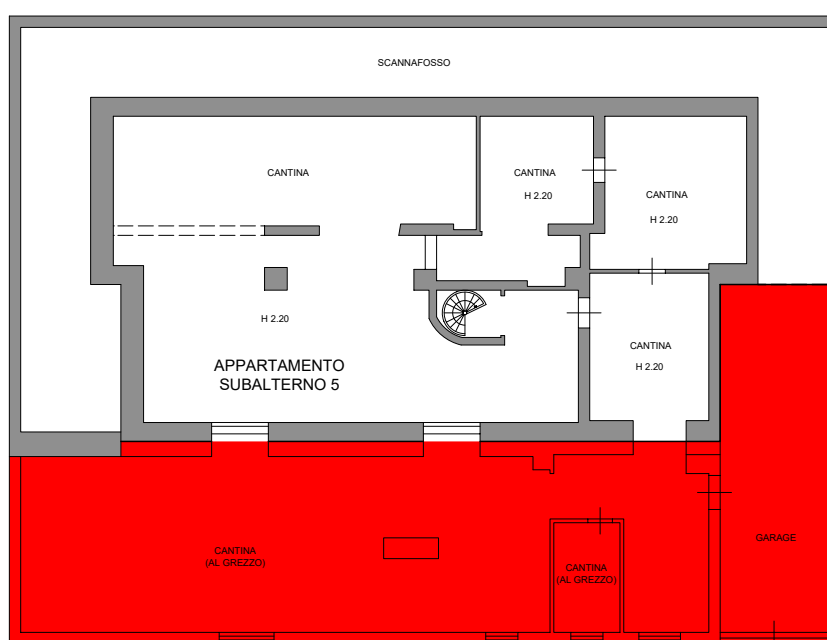

PIANO INTERRATO
Scala 1/200

DEPOSITO ATTREZZI
H min 1.90
H max 2.80

PIANO TERRA
Scala 1/200

PIANO PRIMO
Scala 1/200

PIANO SOTTOTETTO
Scala 1/200

PIANO TERRA
Scala 1/200

PIANO INTERRATO
Scala 1/200

 PORZIONI DI FABBRICATO
REALIZZATE ABUSIVAMENTE

DEPOSITO ATTREZZI
H min 1.90
H max 2.80

PIANO TERRA
Scala 1/200

 PORZIONI DI FABBRICATO
REALIZZATE ABUSIVAMENTE

PIANO PRIMO
Scala 1/200

 PORZIONI DI FABBRICATO
REALIZZATE ABUSIVAMENTE

PIANO SOTTOTETTO
Scala 1/200

 PORZIONI DI FABBRICATO
REALIZZATE ABUSIVAMENTE

PORTICATO
MAPPALE 2094

PIANO TERRA
Scala 1/200

 PORZIONI DI FABBRICATO
REALIZZATE ABUSIVAMENTE