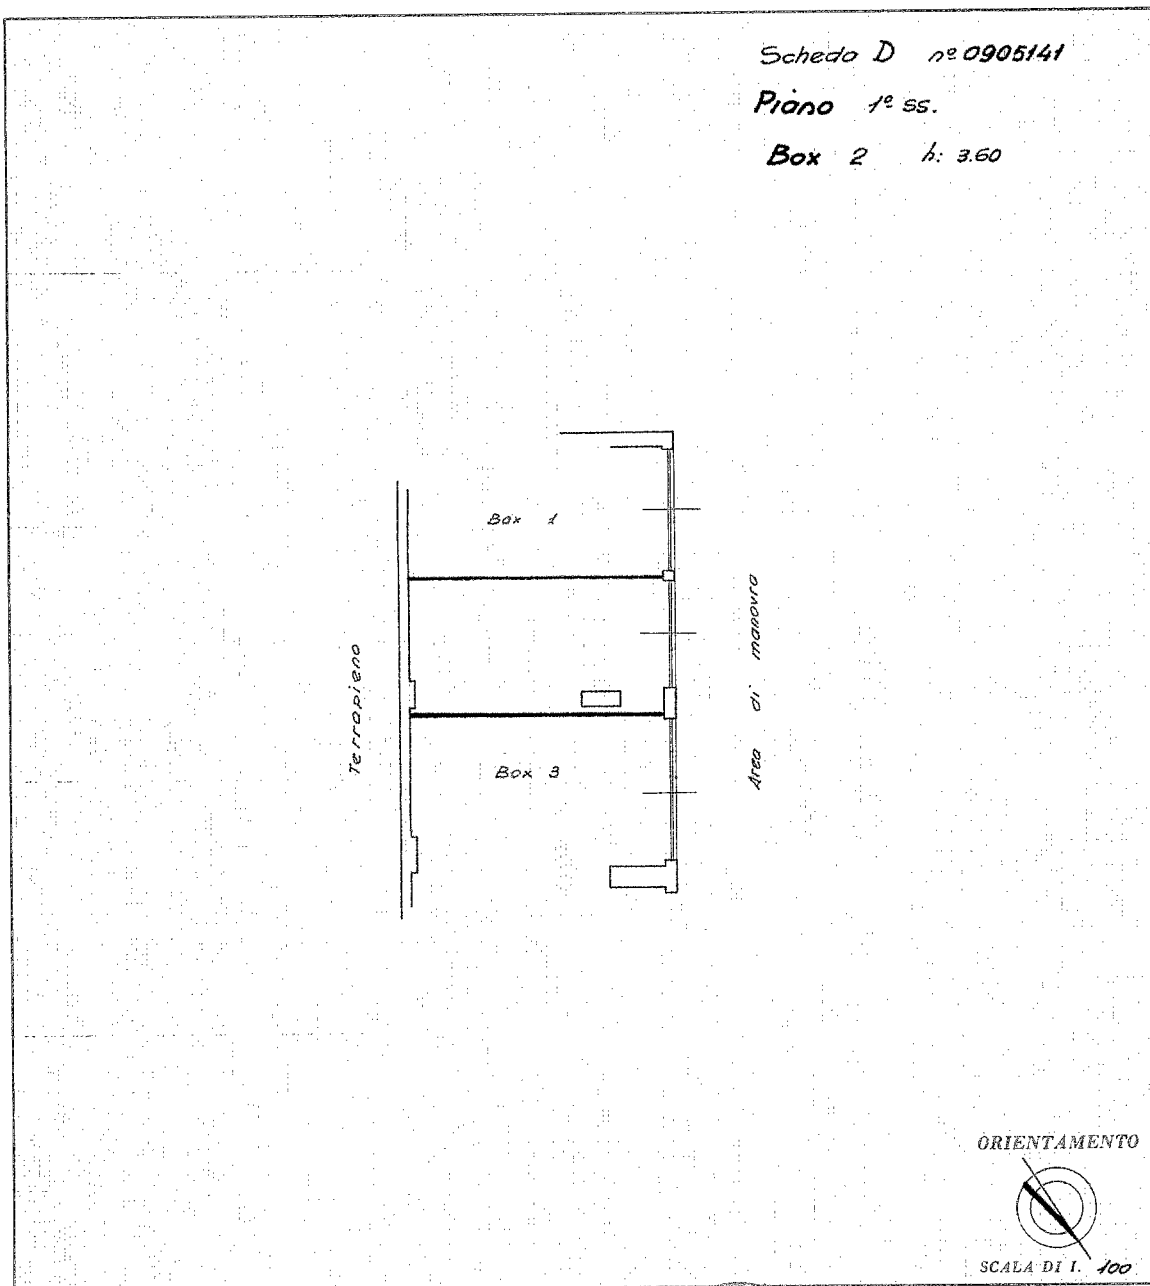

MODULARIO  
P. - Cat. S. T. - 915

MINISTERO DELLE FINANZE  
DIREZIONE GENERALE DEL CATASTO E DEI SERVIZI TECNICI ERARIALI

Mod. B (Nuovo Catasto Edilizio Urbano)

# NUOVO CATASTO EDILIZIO URBANO

Lire  
15

(R. DECRETO - LEGGE 13 APRILE 1978, N. 632)

Planimetria dell'immobile situato nel Comune di Roma Via di Villa Lauricella s.c.  
Ditta Lauricella Luciano nato a Roma il 2.1.1926  
Allegata alla dichiarazione presentata all'Ufficio Tecnico Erariale di Roma

SPAZIO RISERVATO PER LE ANNOTAZIONI D'UFFICIO

DATA  
PROT. N°

Elaborata dal Geom. Luciano Lauricella  
(Titolo, nome e cognome del tecnico)

Inserito all'Albo de Geom. n° 615  
della Provincia di Roma

DATA 10-12-1973