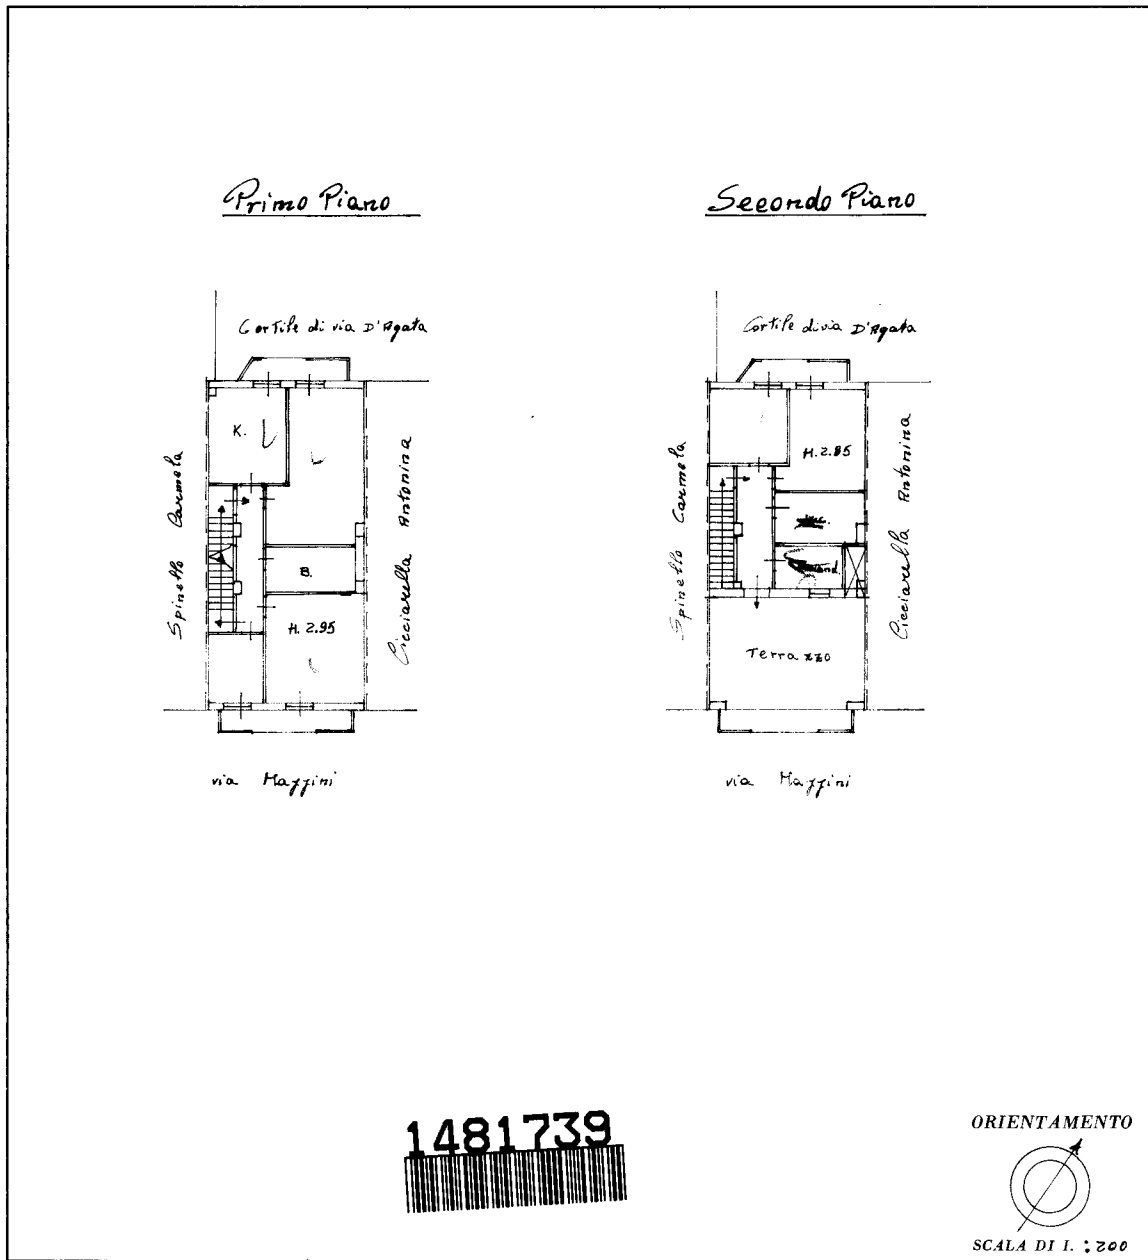

MODULARIO
F. sig. rend. 497

MINISTERO DELLE FINANZE
DIREZIONE GENERALE DEL CATASTO E DEI SERVIZI TECNICI ERARIALI
NUOVO CATASTO EDILIZIO URBANO

Mod. B (Nuovo Catasto Edilizio Urbano)

Lire
100

(R. DECRETO-LEGGE 13 APRILE 1936, N. 652)

Planimetria dell'immobile situato nel Comune di Pachino Via Maggini n. 121

Ditta [REDACTED]

Allegata alla dichiarazione presentata all'Ufficio Tecnico Erariale di Siracusa

SPAZIO RISERVATO PER LE ANNOTAZIONI D'UFFICIO

DATA	Partita
PROT. N°	Foglio 15/1
	Mappa 3333 /sub 3

Compilata dal Geom. Corrado Maudala
(Titolo, nome e cognome del tecnico)

Iscritto all'Albo de Geometri
della Provincia di Siracusa

DATA 2-10-1985

Firma: [Signature]