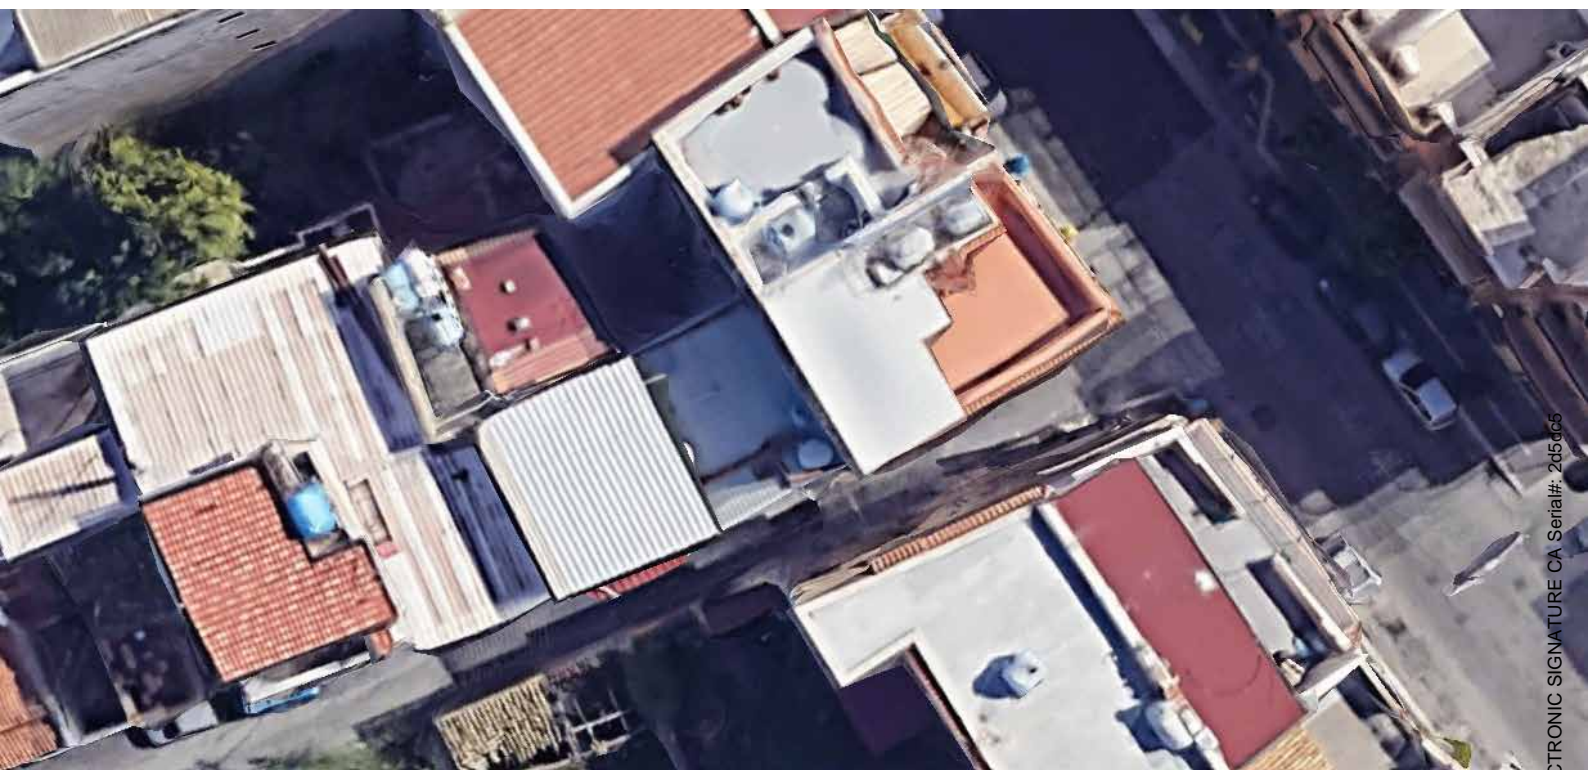

ELABORATO FOTOGRAFICO

N.r.g.e. 161/2023

Arch. Martina Lo Re
Contrada Bragone SNC, Termini Imerese (PA)
Tel 3203725053; email arch.martinalore92@gmail.com

ESTRAPOLAZIONE VISTA @GOOGLE MAPS

Arch. Martina Lo Re
Contrada Bragone SNC, Termini Imerese (PA)
Tel 3203725053; email arch.martinalore92@gmail.com