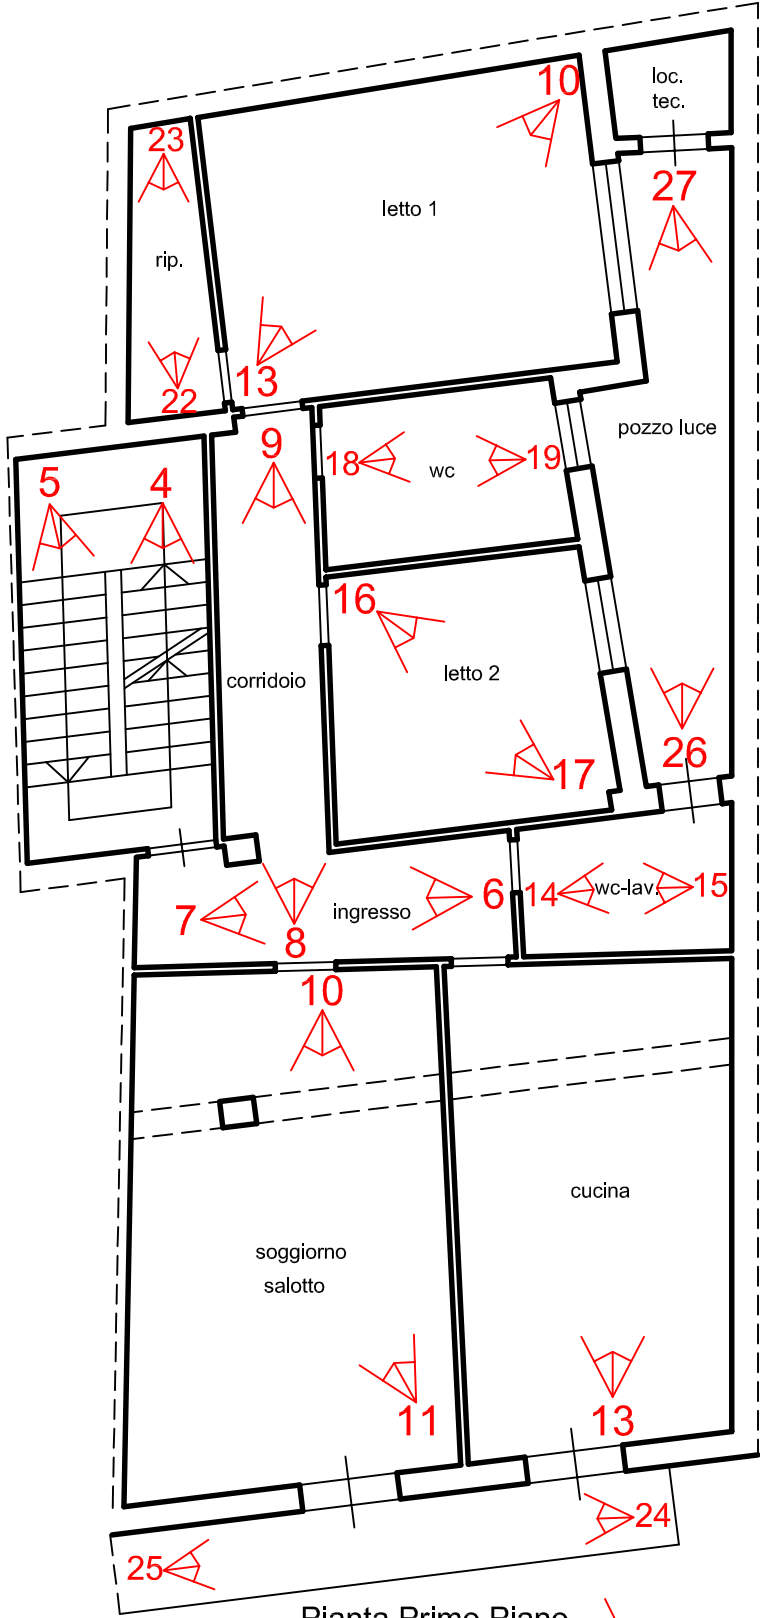

ABACO FOTOGRAFICO

27 immagini

Punti di vedute fotografiche

Pianta Primo Piano

Via san Vincenzo de Paoli

scala 1/100

Foto 1 - Prospetto Via San Vincenzo de Paoli (Via Luisa Marilac)

Foto 2 - Portone ingresso Via San Vincenzo del Paoli (Via Luisa Marilac) civico 7

Foto 3 - Atrio scala

Foto 4 - Ingresso atrio scala

Foto 5 - Scala, Ingresso appartamento

Foto 6 - Vano ingresso

Foto 7 - Vano ingresso

Foto 8 - Corridoio

Foto 9 - Corridoio

Foto 10 - Soggiorno - Salotto

Foto 11 - Soggiorno - Salotto

Foto 12 - Cucina

Foto 13 - Cucina

Foto 14 - Wc - lavanderia

Foto 15 - Wc - lavanderia

Foto 16 - Vano letto 2

Foto 17 - Vano letto 2

Foto 18 - WC

Foto 19 - WC

Foto 20 - Vano letto 1

Foto 21 - Vano letto 1

Foto 22 - Ripostiglio

Foto 23 - Ripostiglio

Foto 24 - Balcone su Via San Vincenzo de Paoli

Foto 25 - Balcone su Via San Vincenzo de Paoli

Foto 26 - Pozzo luce