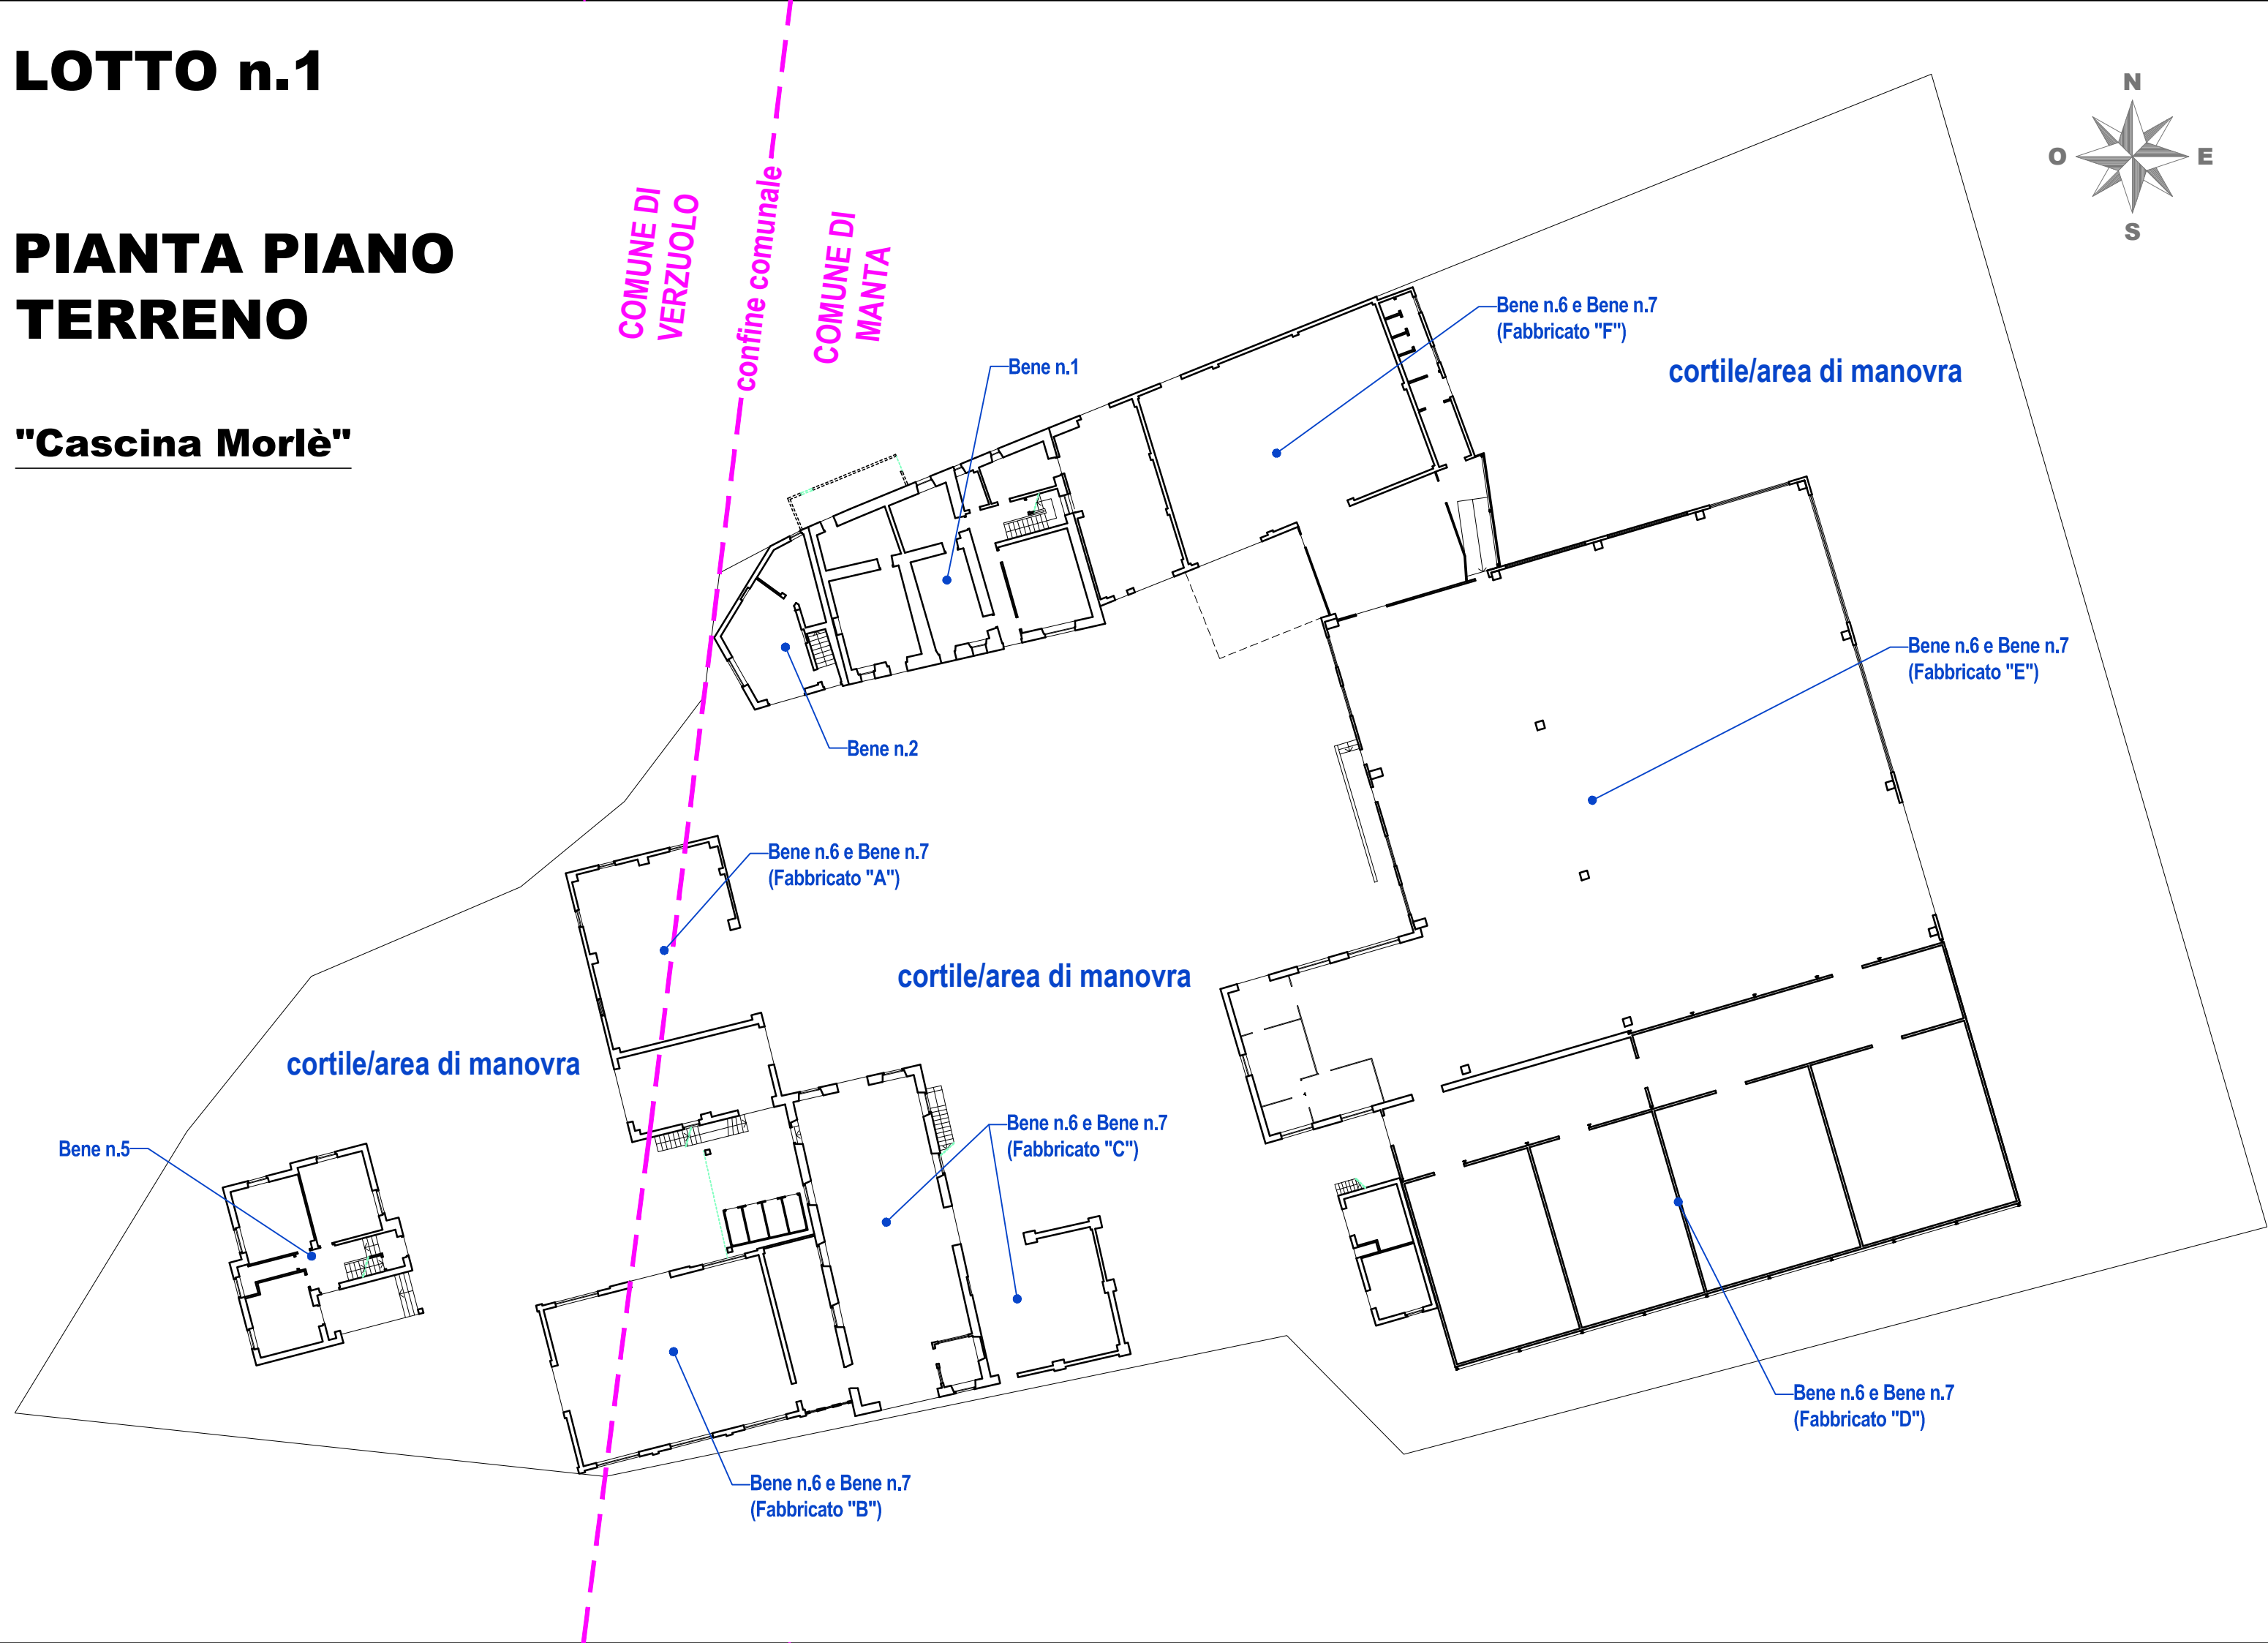

LOTTO n.1

PIANTA PIANO SOTTERRANEO 1

"Cascina Morlè"

COMUNE DI
VERZUOLO

confine comunale

COMUNE DI
MANTA

Bene n.5

Bene n.3 e Bene n.4

LOTTO n.1

PIANTA PIANO TERRENO

"Cascina Morlè"

LOTTO n.1

PIANTA PIANO PRIMO

"Cascina Morlè"

LOTTO n.1

**PIANTA PIANO
SECONDO**

"Cascina Morlè"

COMUNE DI
VERZUOLO

COMUNE DI
MANTA

confine comunale