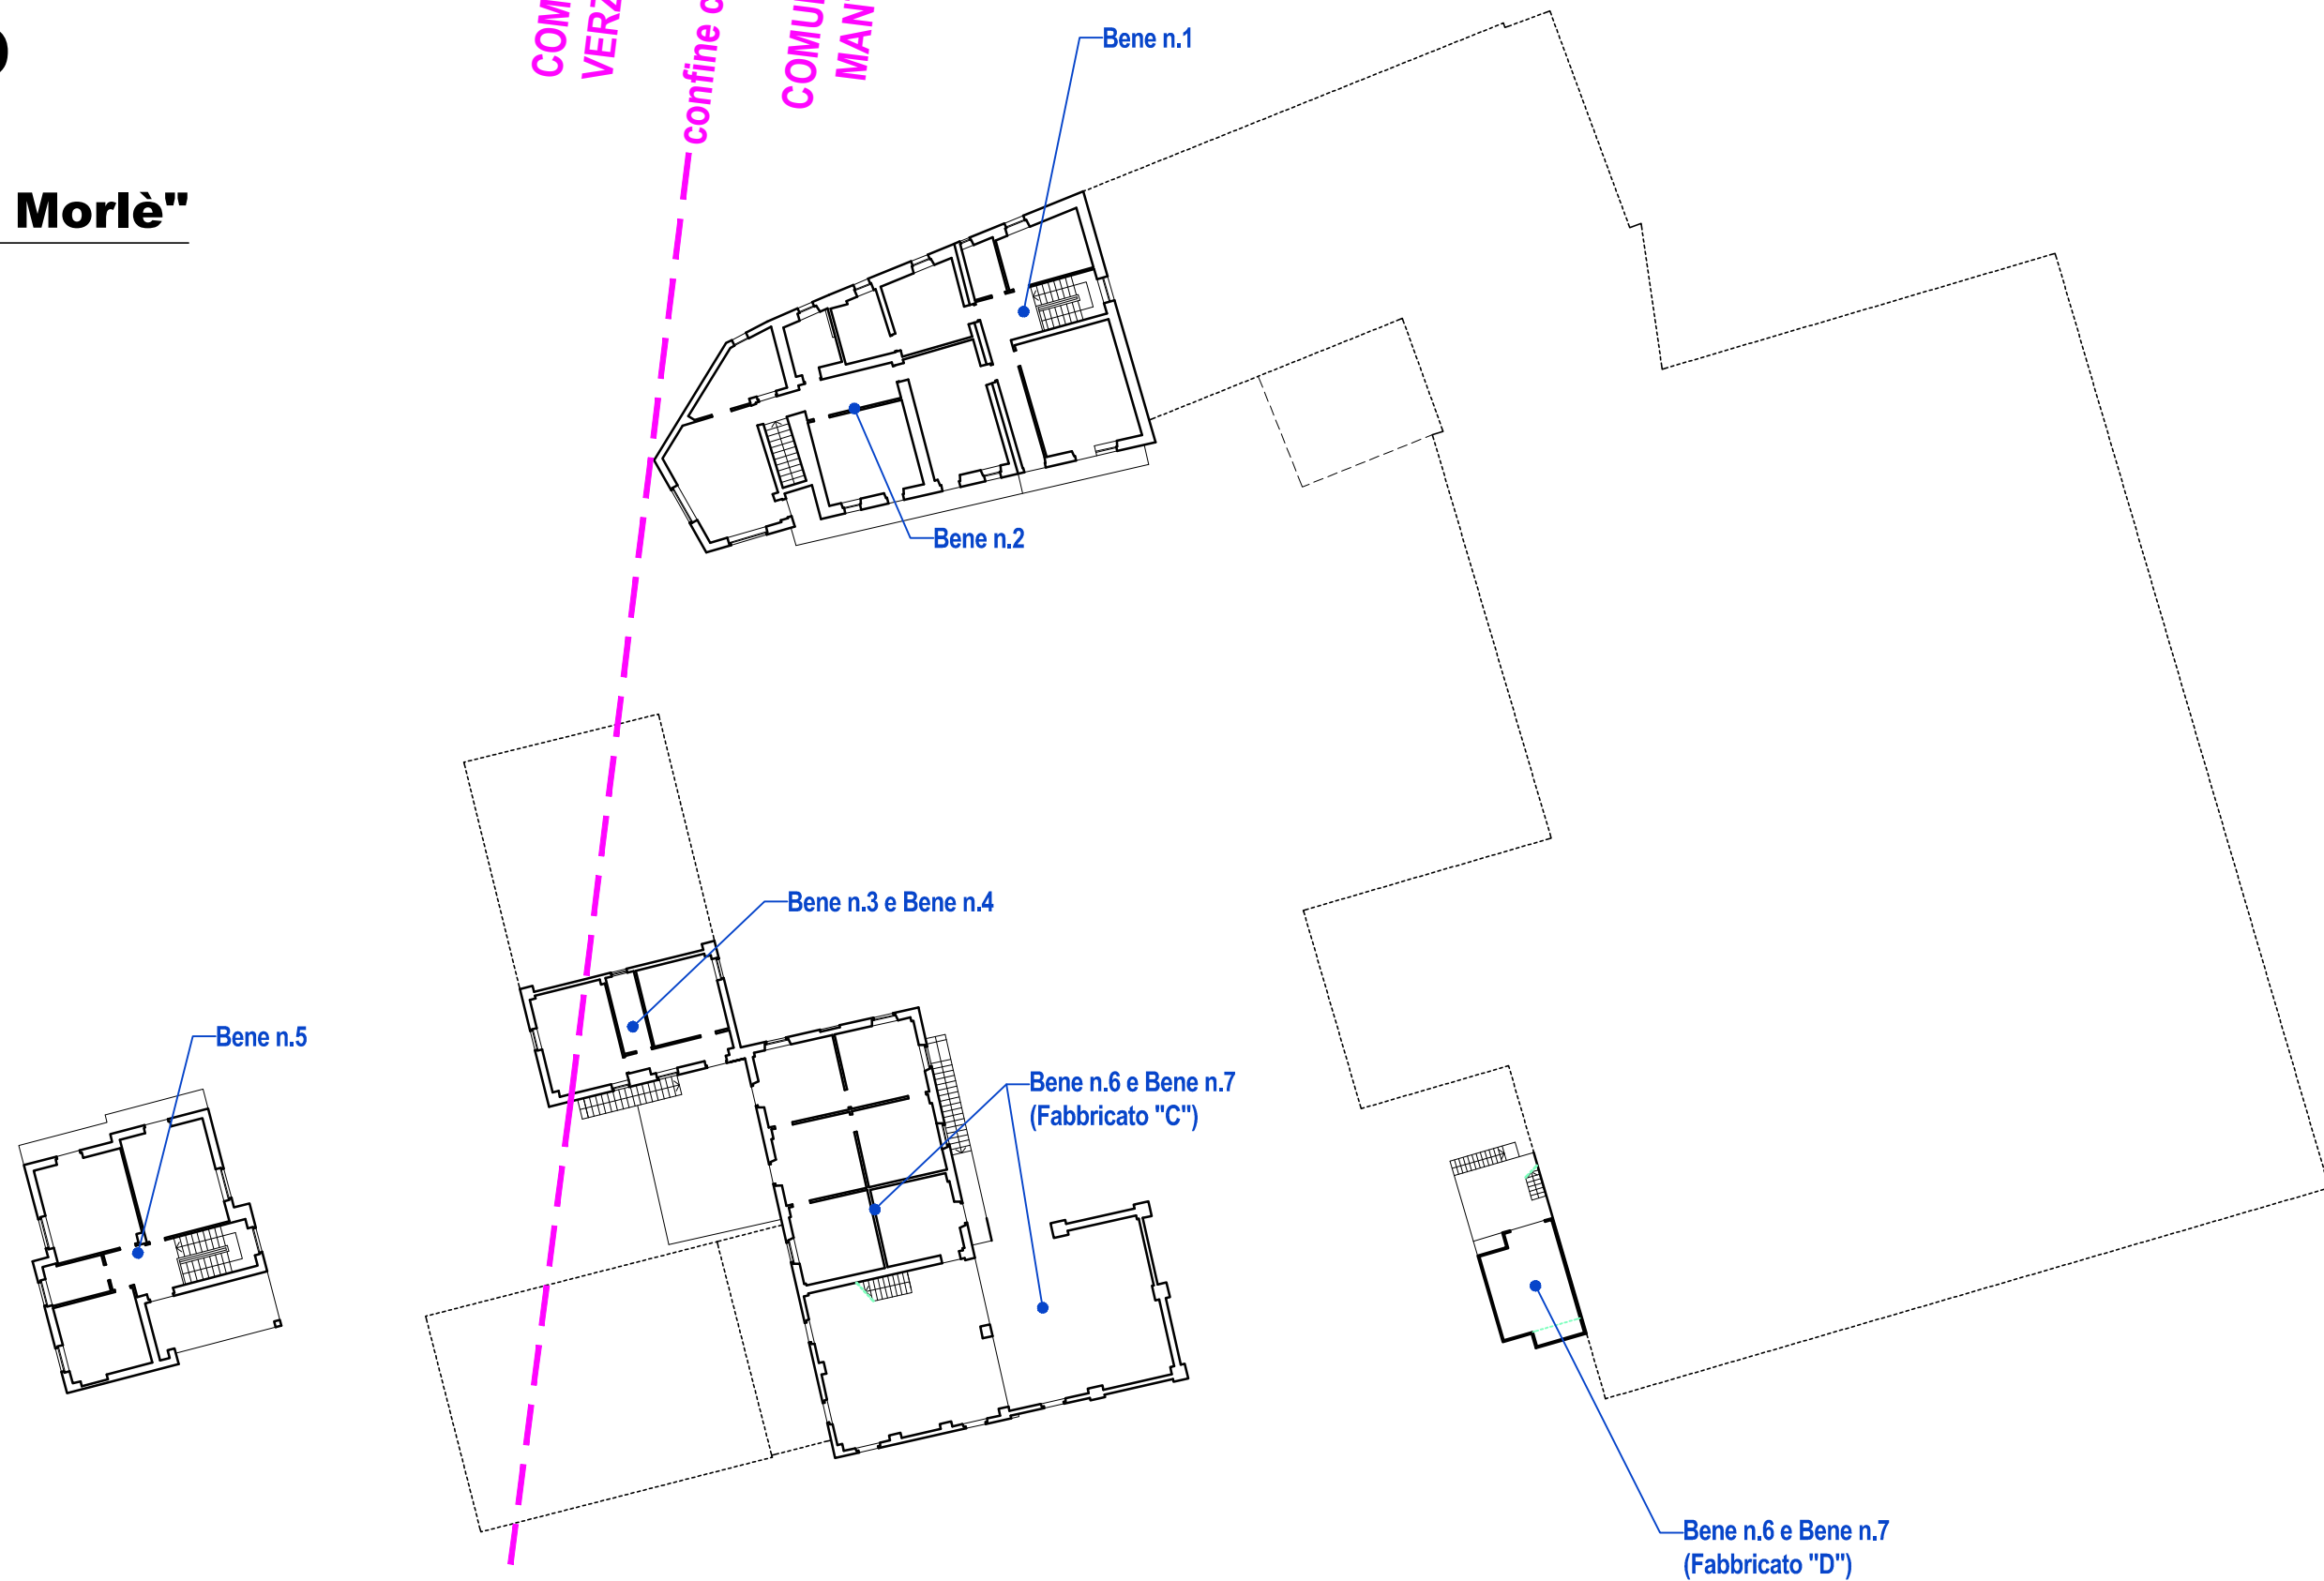

LOTTO n.1

PIANTA PIANO SOTTERRANEO 1

"Cascina Morlè"

COMUNE DI
VERZUOLO

confine comunale

COMUNE DI
MANTA

Bene n.5

Bene n.3 e Bene n.4

LOTTO n.1

PIANTA PIANO TERRENO

"Cascina Morlè"

LOTTO n.1

PIANTA PIANO PRIMO

"Cascina Morlè"

LOTTO n.1

**PIANTA PIANO
SECONDO**

"Cascina Morlè"

COMUNE DI
VERZUOLO

COMUNE DI
MANTA

confine comunale