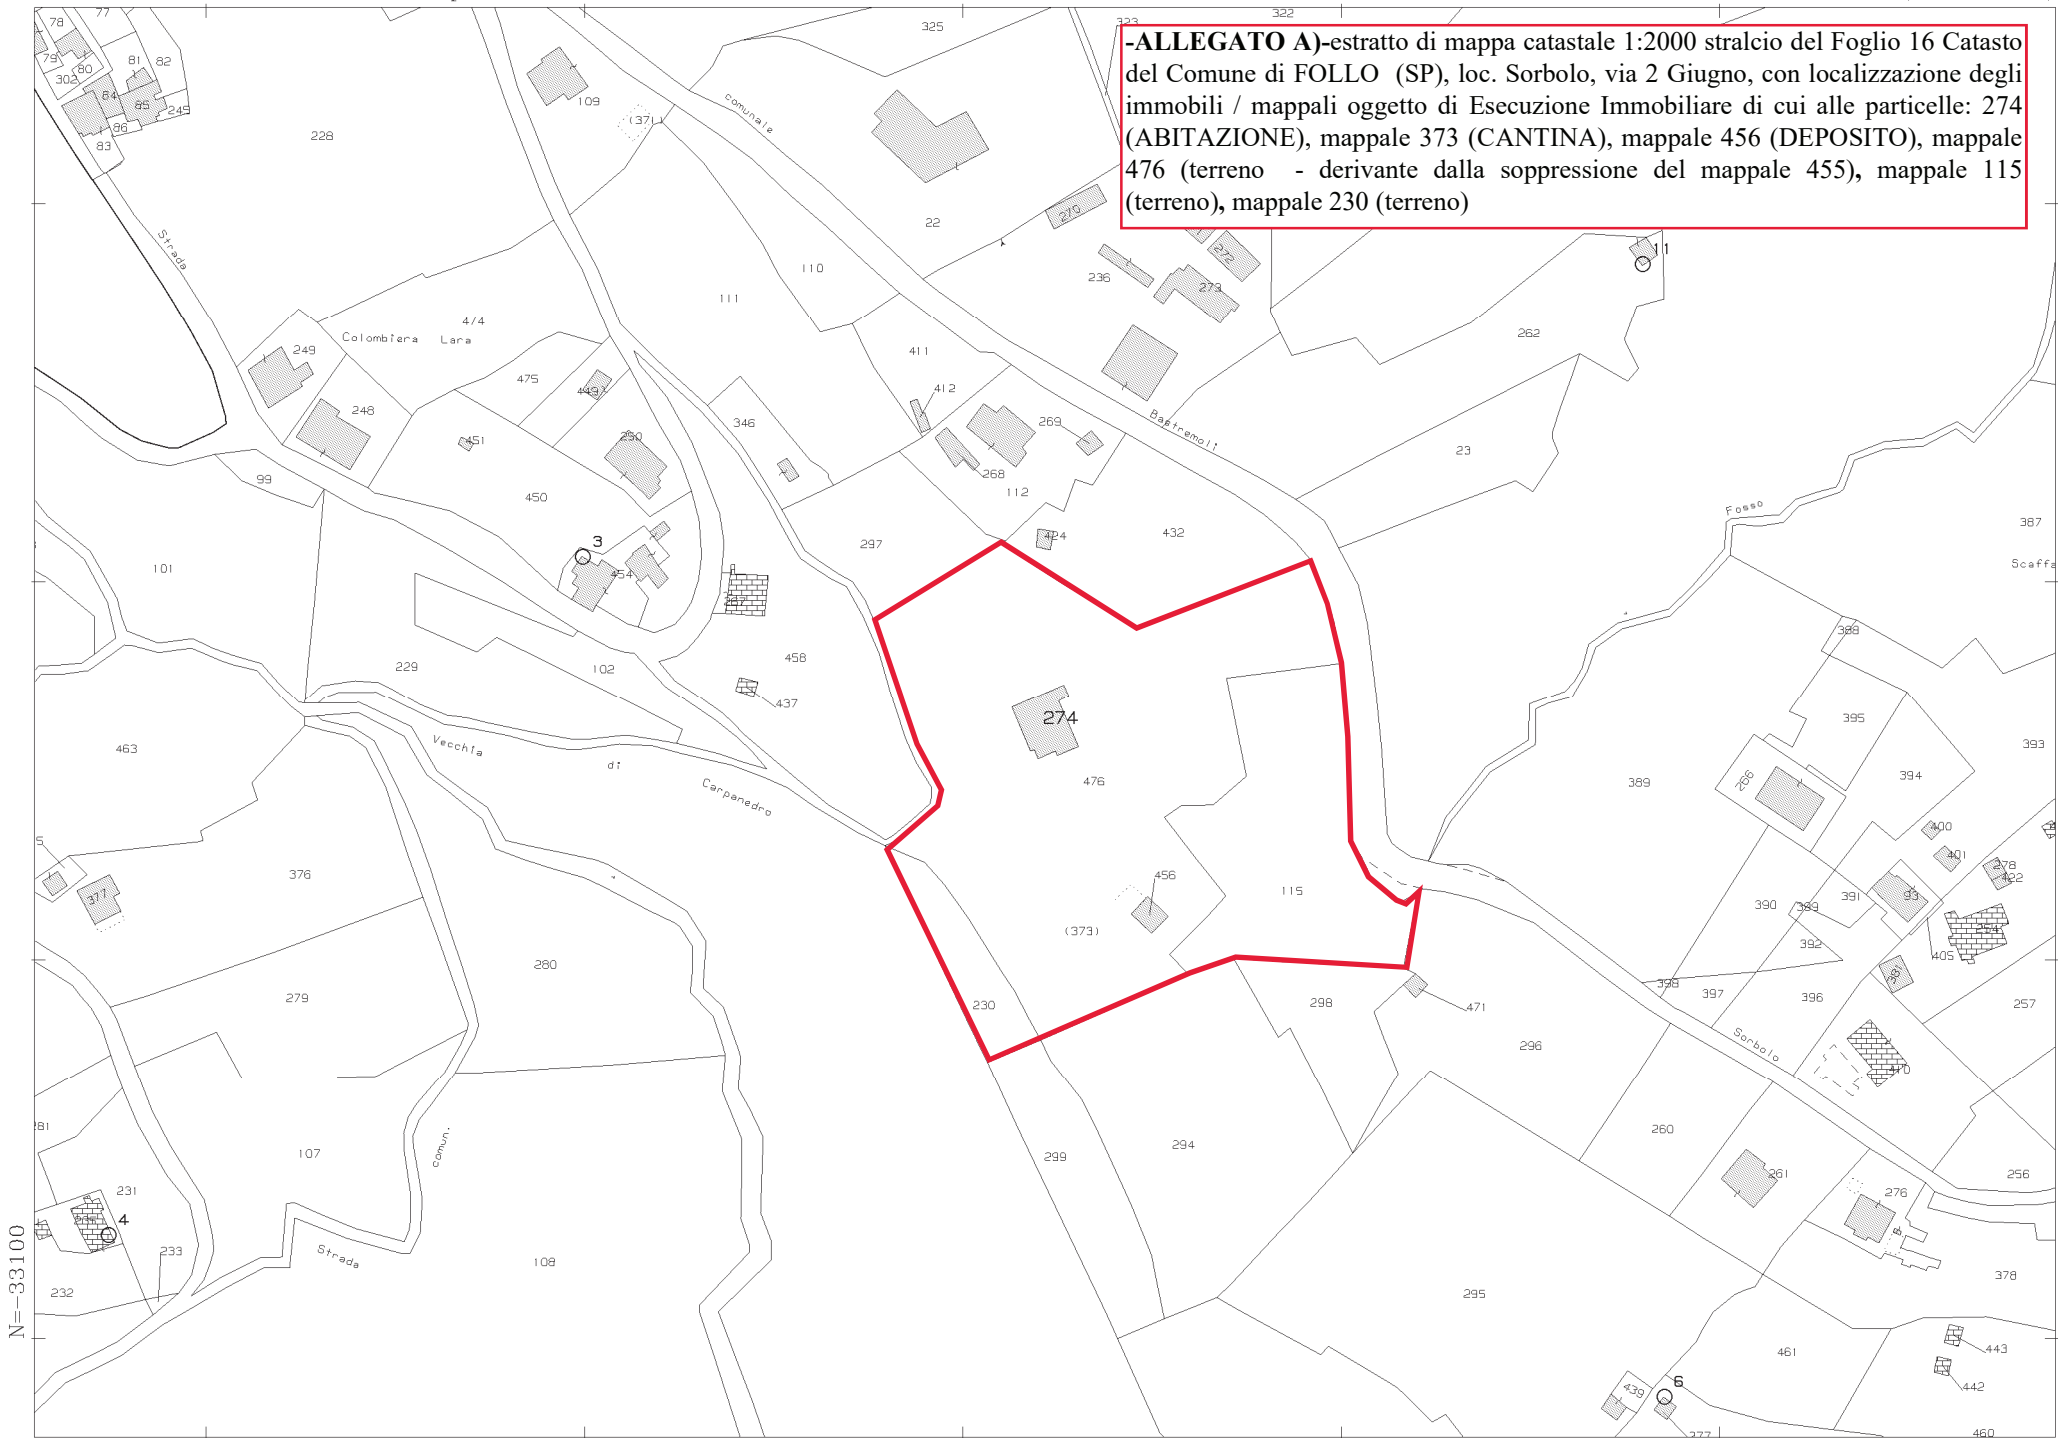

**-ALLEGATO A)-estratto di mappa catastale 1:2000 stralcio del Foglio 16 Catasto del Comune di FOLLO (SP), loc. Sorbolo, via 2 Giugno, con localizzazione degli immobili / mappali oggetto di Esecuzione Immobiliare di cui alle particelle: 274 (ABITAZIONE), mappale 373 (CANTINA), mappale 456 (DEPOSITO), mappale 476 (terreno - derivante dalla soppressione del mappale 455), mappale 115 (terreno), mappale 230 (terreno)**

N=-33100

E=71200

1 Particella: 274

20-Dic-2022 12:54:12  
Scala originale: 1:2000  
Dimensione cornice: 534.000 x 378.000 metri  
Protocollo pratica T254326/2022  
Comune: (SP) FOLLO  
Foglio: 16