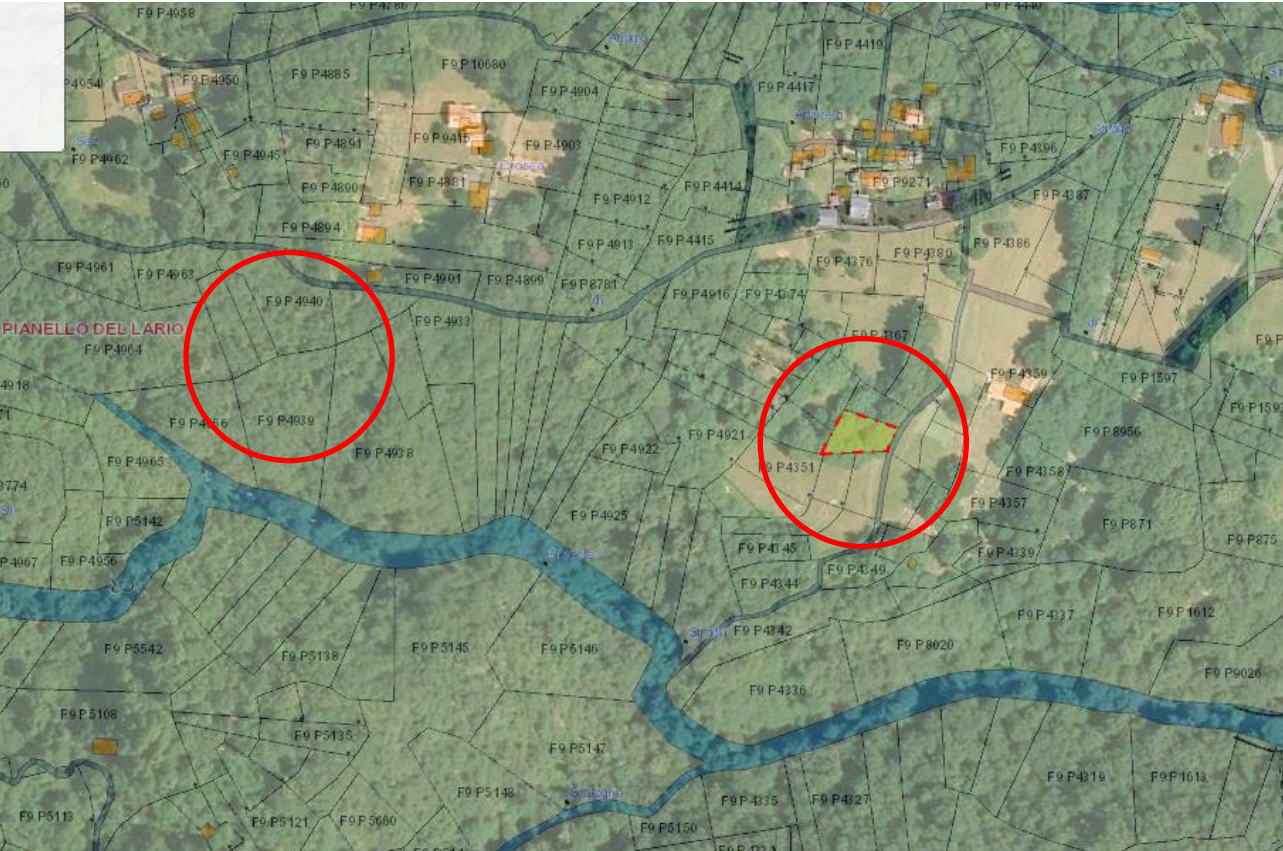

LOCALIZZAZIONE LOTTO 4 – COMUNE DI PIANELLO DEL LARIO

MAPP. 6984 - 4888

MAPP. 7635-7634

MAPP. 4363 – 4941

MAPP. 4838-6918-6919-6920-6921-6922-6932-6947