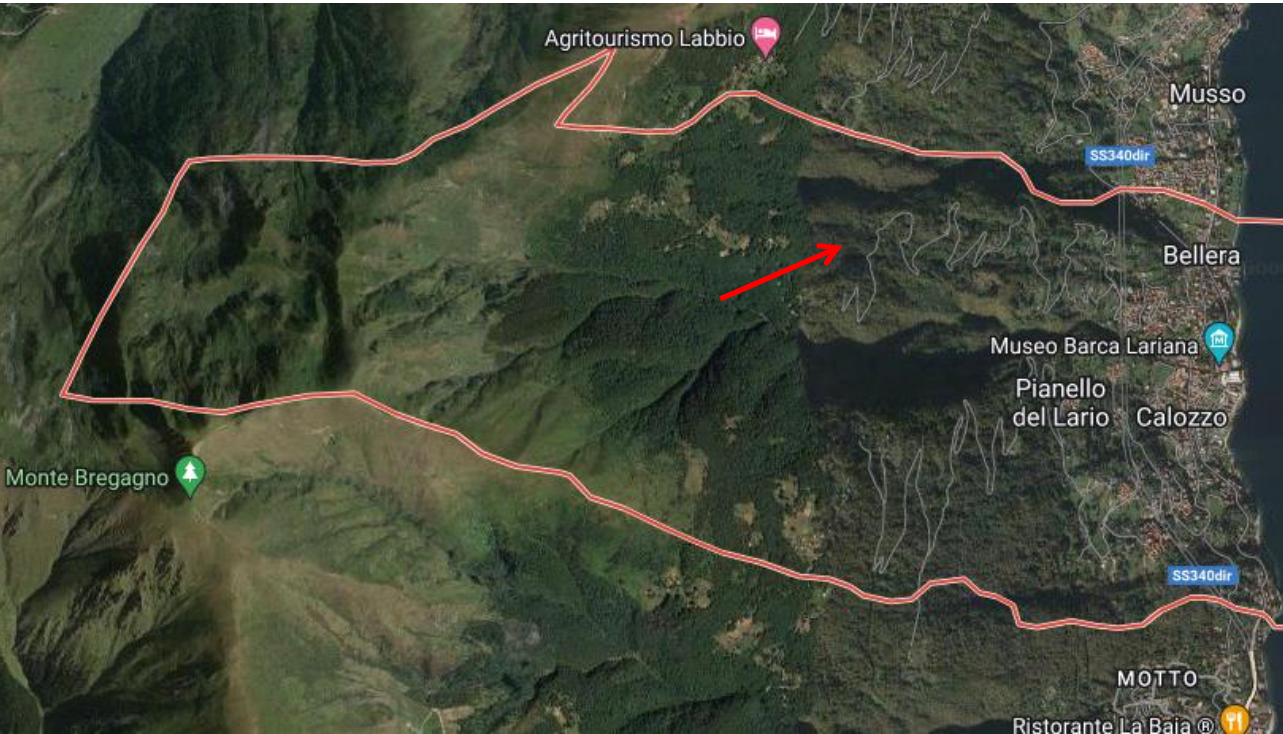

LOCALIZZAZIONE LOTTO 4 – COMUNE DI PIANELLO DEL LARIO

MAPP. 6984 - 4888

MAPP. 7635-7634

MAPP. 4363 – 4941

MAPP. 4838-6918-6919-6920-6921-6922-6932-6947