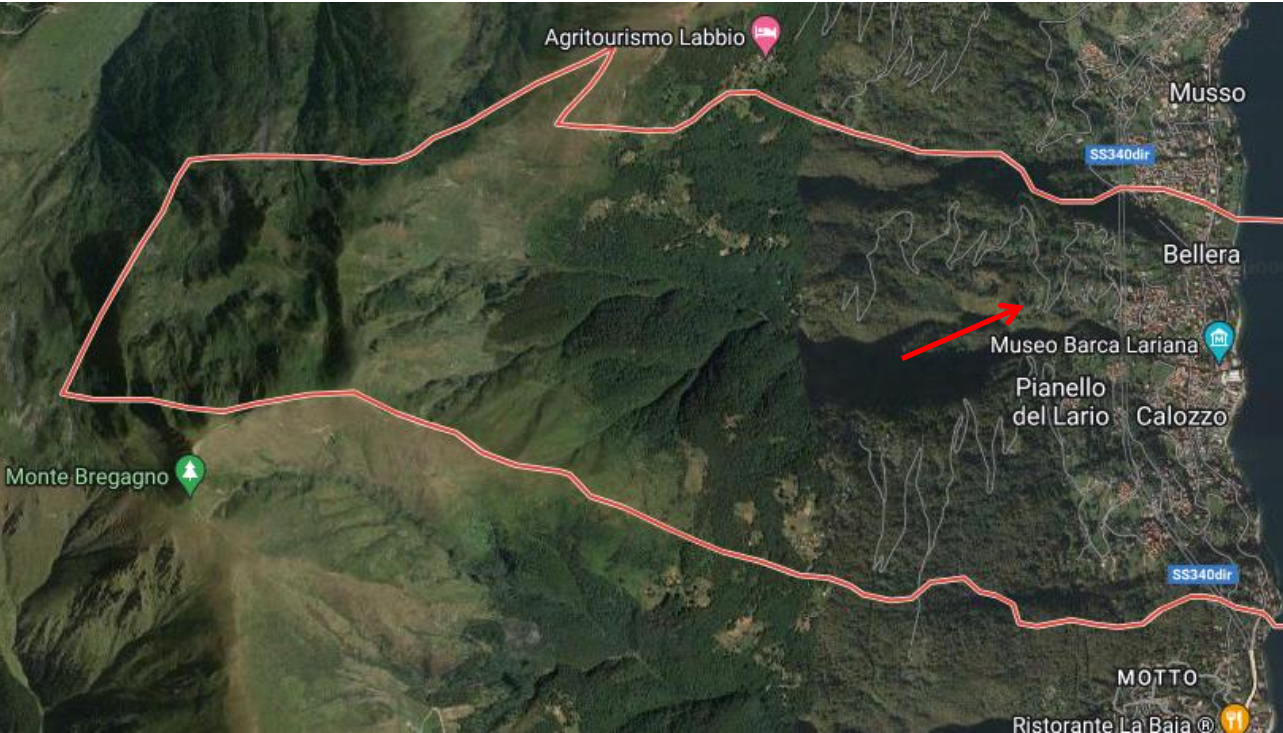

LOCALIZZAZIONE LOTTO 4 – COMUNE DI PIANELLO DEL LARIO

MAPP. 6984 - 4888

MAPP. 7635-7634

MAPP. 4363 – 4941

MAPP. 4838-6918-6919-6920-6921-6922-6932-6947