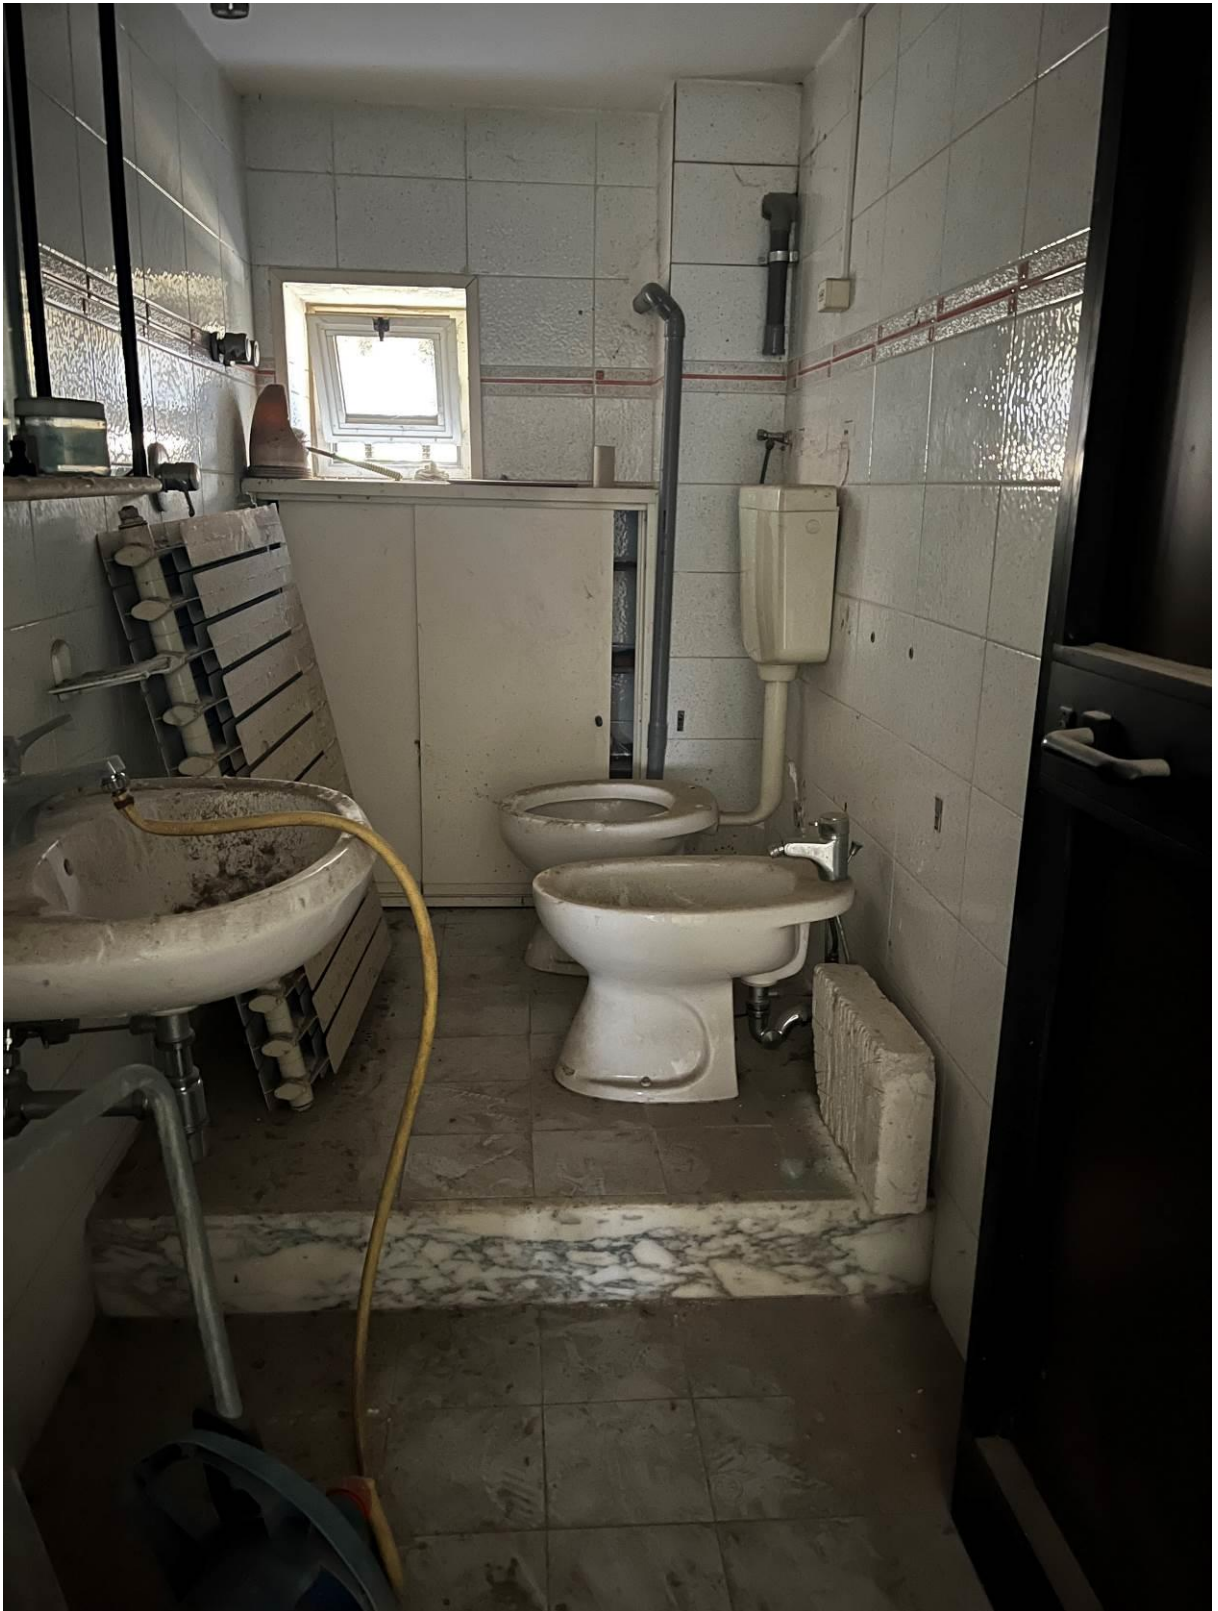

Foto 7

Esperto Stimatore ex art. 568 c.p.c. – arch. Vittorio Merito
via Gennaro Serra n°75 - 80132 Napoli
tel. 081 19711750 – fax. 081 19810934 - cell. 339 8959424 - vittorio.merito@archiworldpec.it –
P. IVA 06718461210