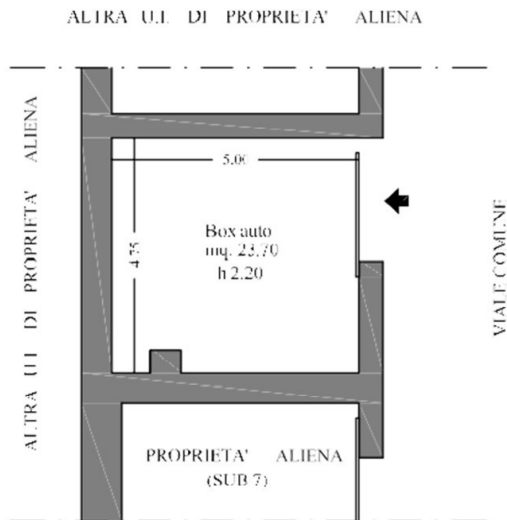

COMPENDIO IMMOBILIARE SITO IN CASTELLAMMARE DI STABIA (NA) ALLA VIA MEUCCI N. 32/A E N.34 - PIANO TERRA (BOX) E PIANO SECONDO (APPARTAMENTO)
Individuato al C.F. al foglie 5 particella 865 sub 8 (box) e sub 9 (appartamento)

PIANTA DELLO STATO DEI LUOGHI
Piano Terra (sub 8)

Piano Secondo (sub 9)