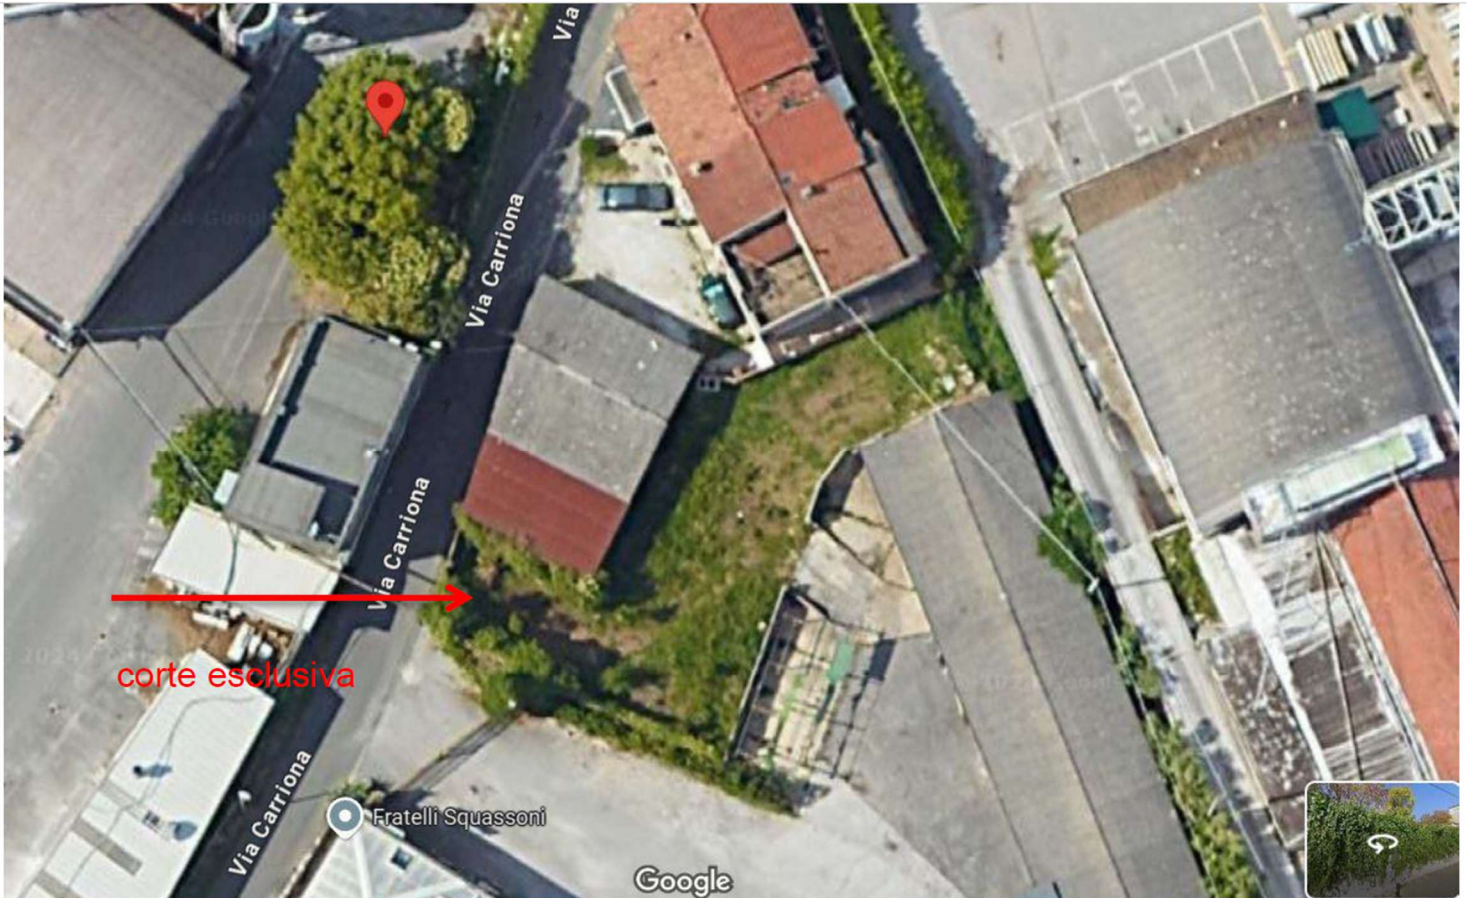

E=1585300

I Particella: 240

Comune: (MS) CARRARA Scala originale: 1:1000
Foglio: 82 Dimensione cornice: 267.000 x 189.000 metritrol.

ingresso lato Via Carriona