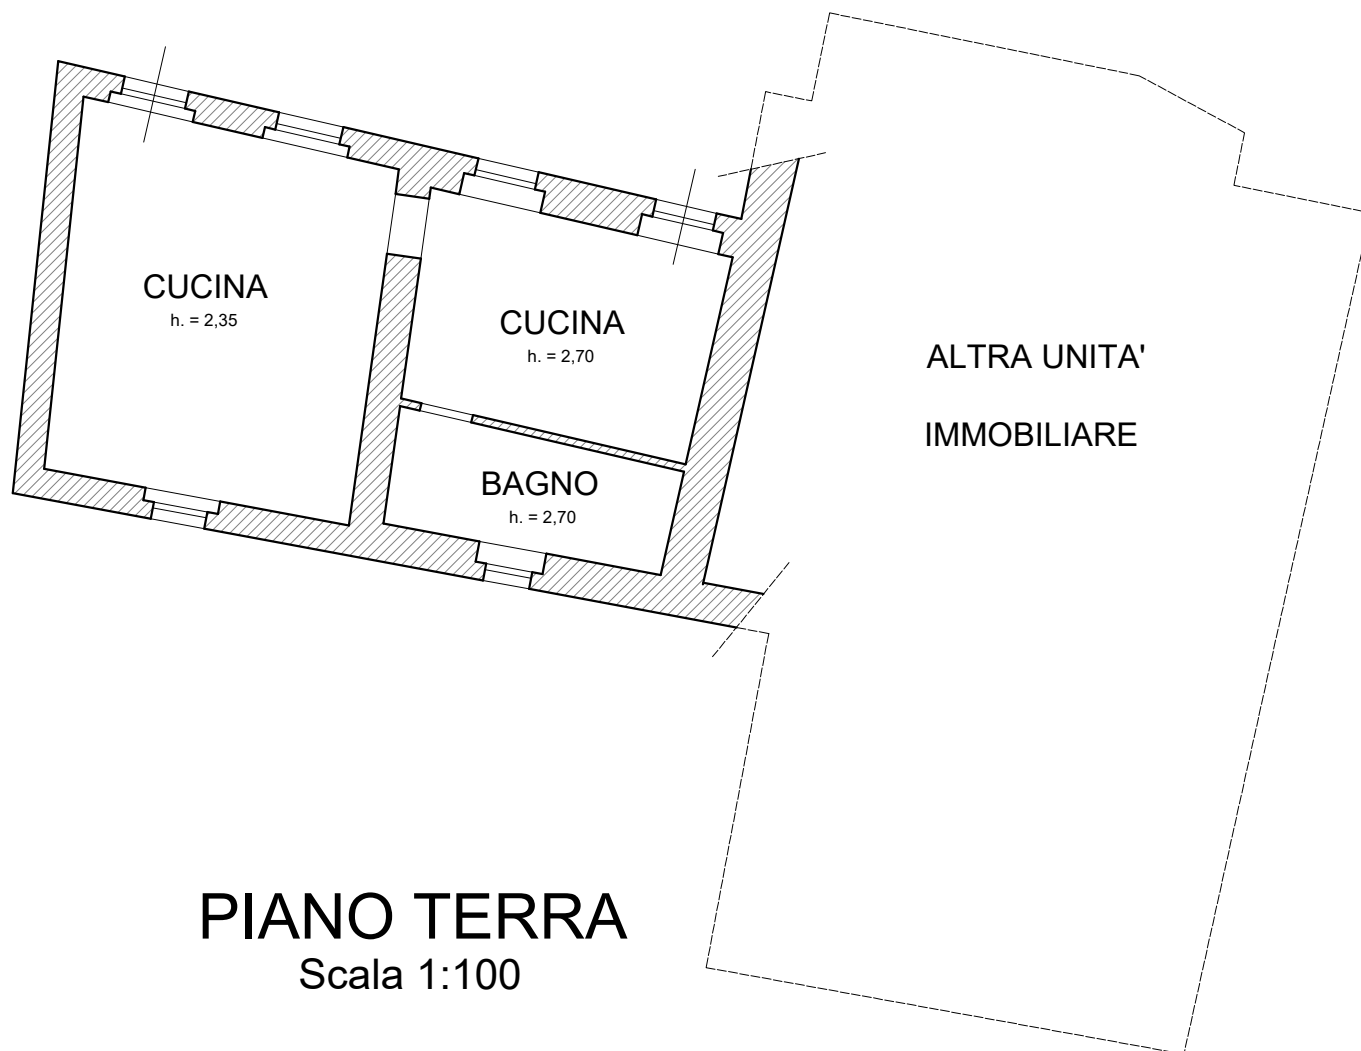

ABITAZIONE DI TIPO POPOLARE DIRUTA

sito in Loc. Montefavà - Zeri (MS)

distinto al Fg. 50 part. 454 sub. 3

Proprietà: [REDACTED]

PIANO TERRA

Scala 1:100