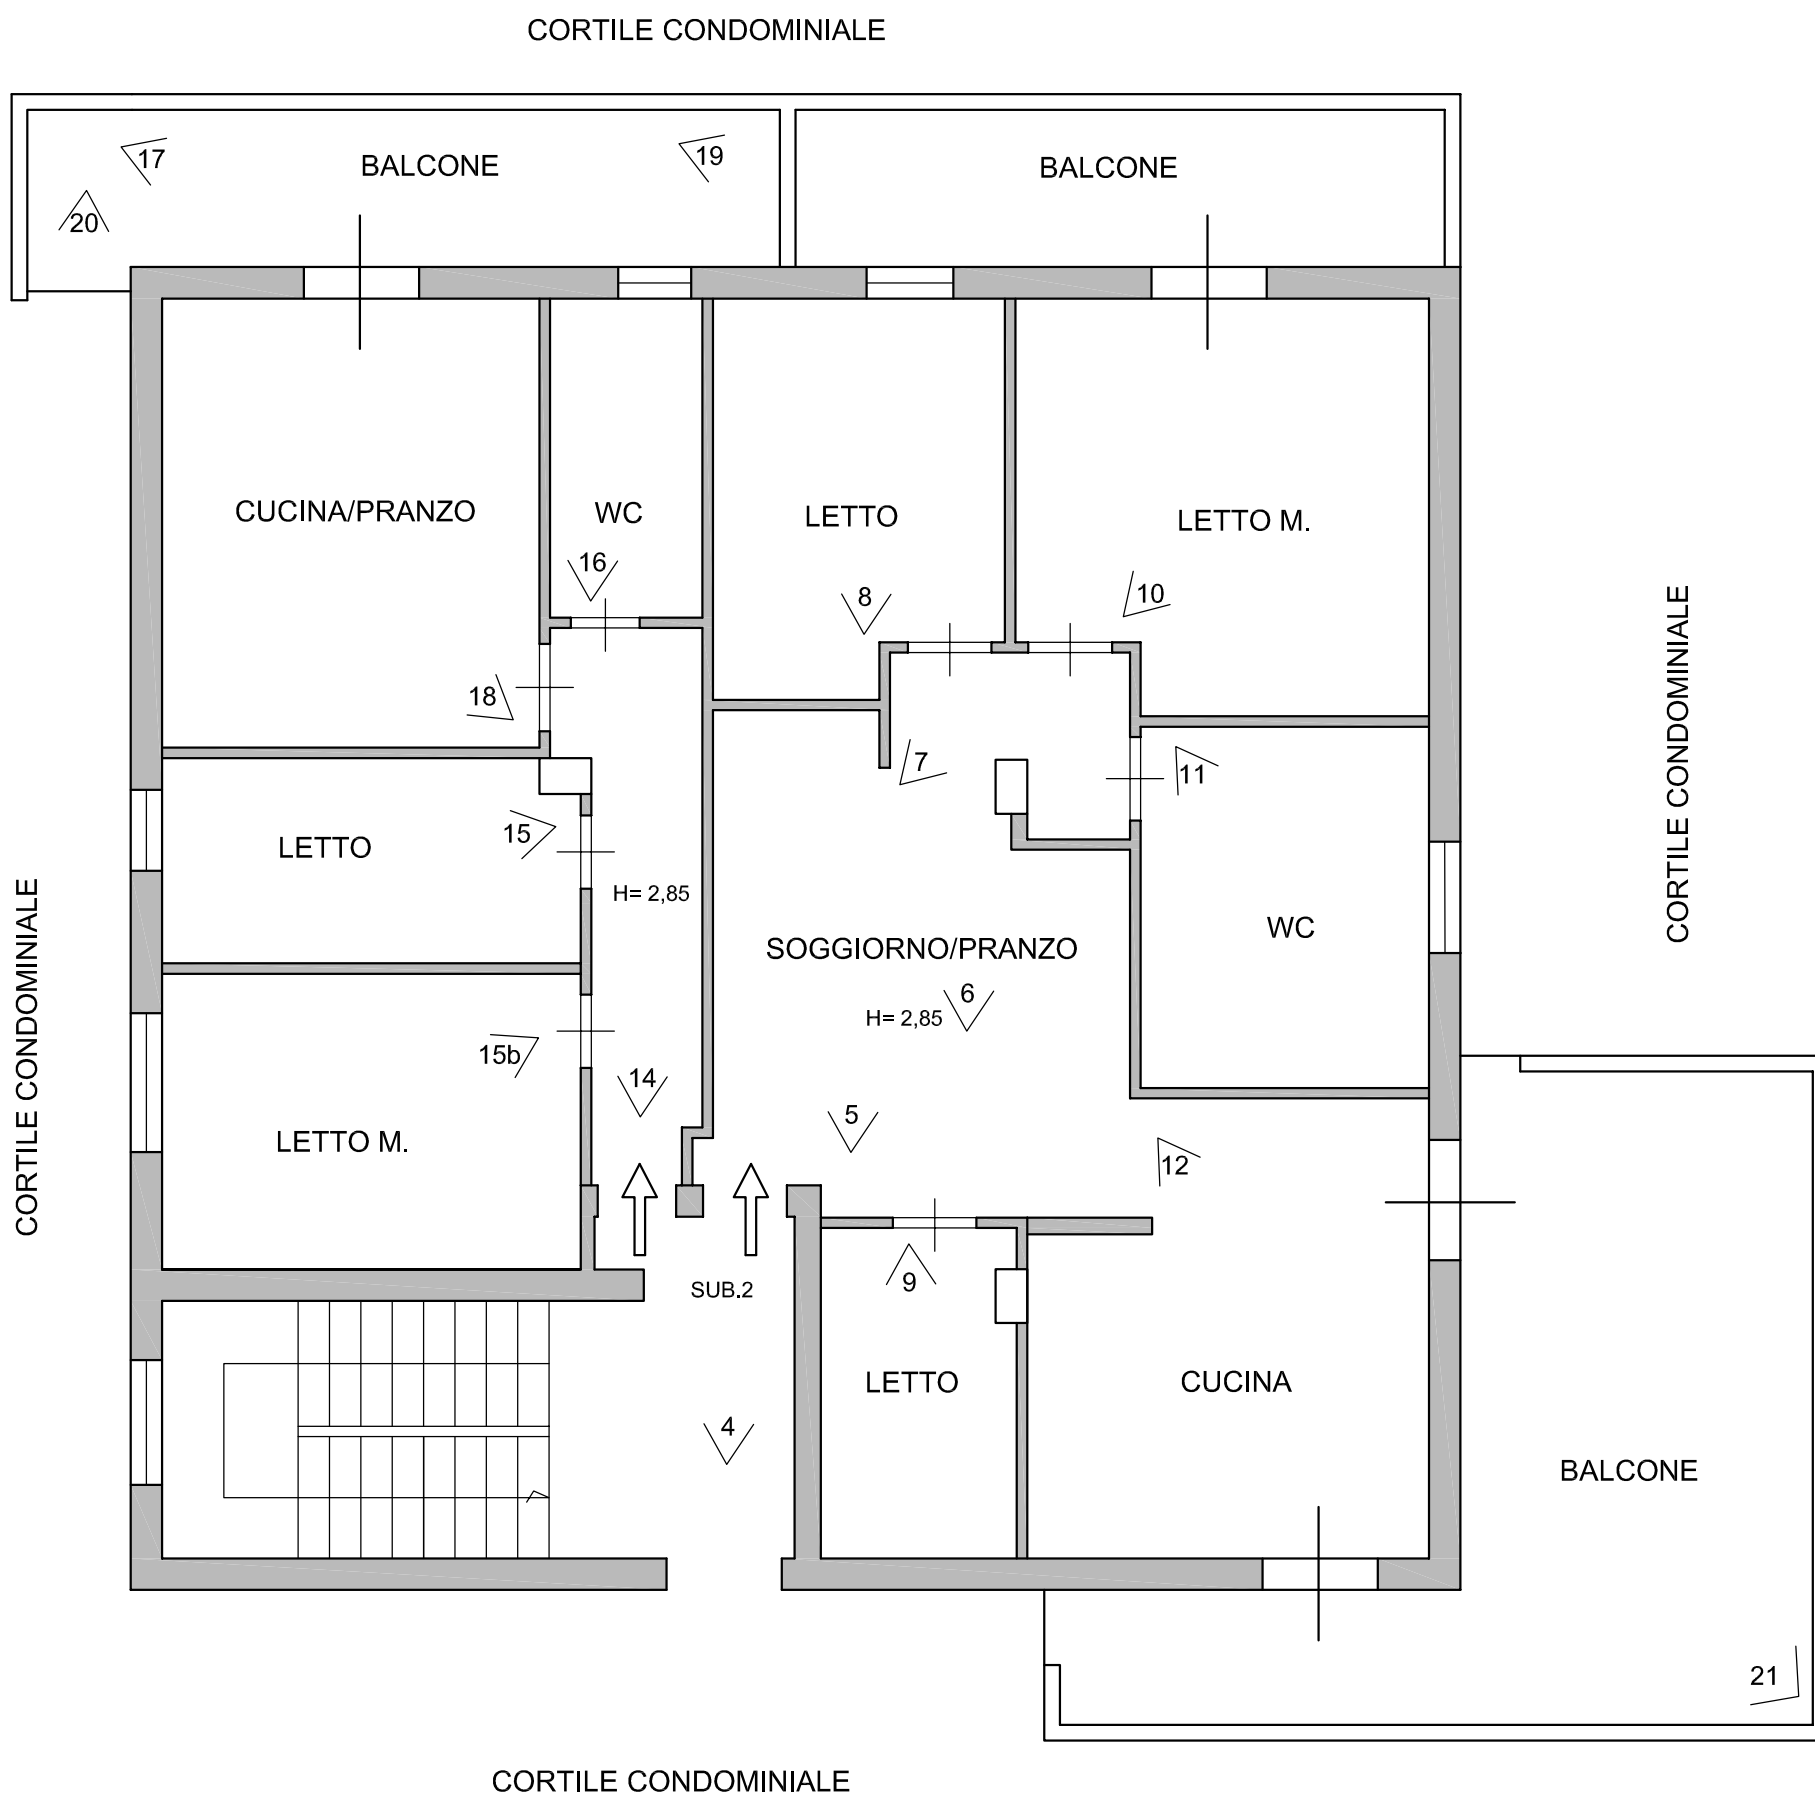

STATO DEI LUOGHI
IMMOBILE SITO IN POZZUOLI VIA MONTERUSCIELLO N.83D, PIANO TERRA.
IN CATASTO : FOGLIO 22, P.LLA 714, SUB. 2, CAT A/7.

26

2

1

SCALA 1 5m

ORIENTAMENTO

DOCUMENTAZIONE FOTOGRAFICA

1

2

3

4

5

6

7

8

9

10

12

13

14

15

15b

16

17

18

19

20

21