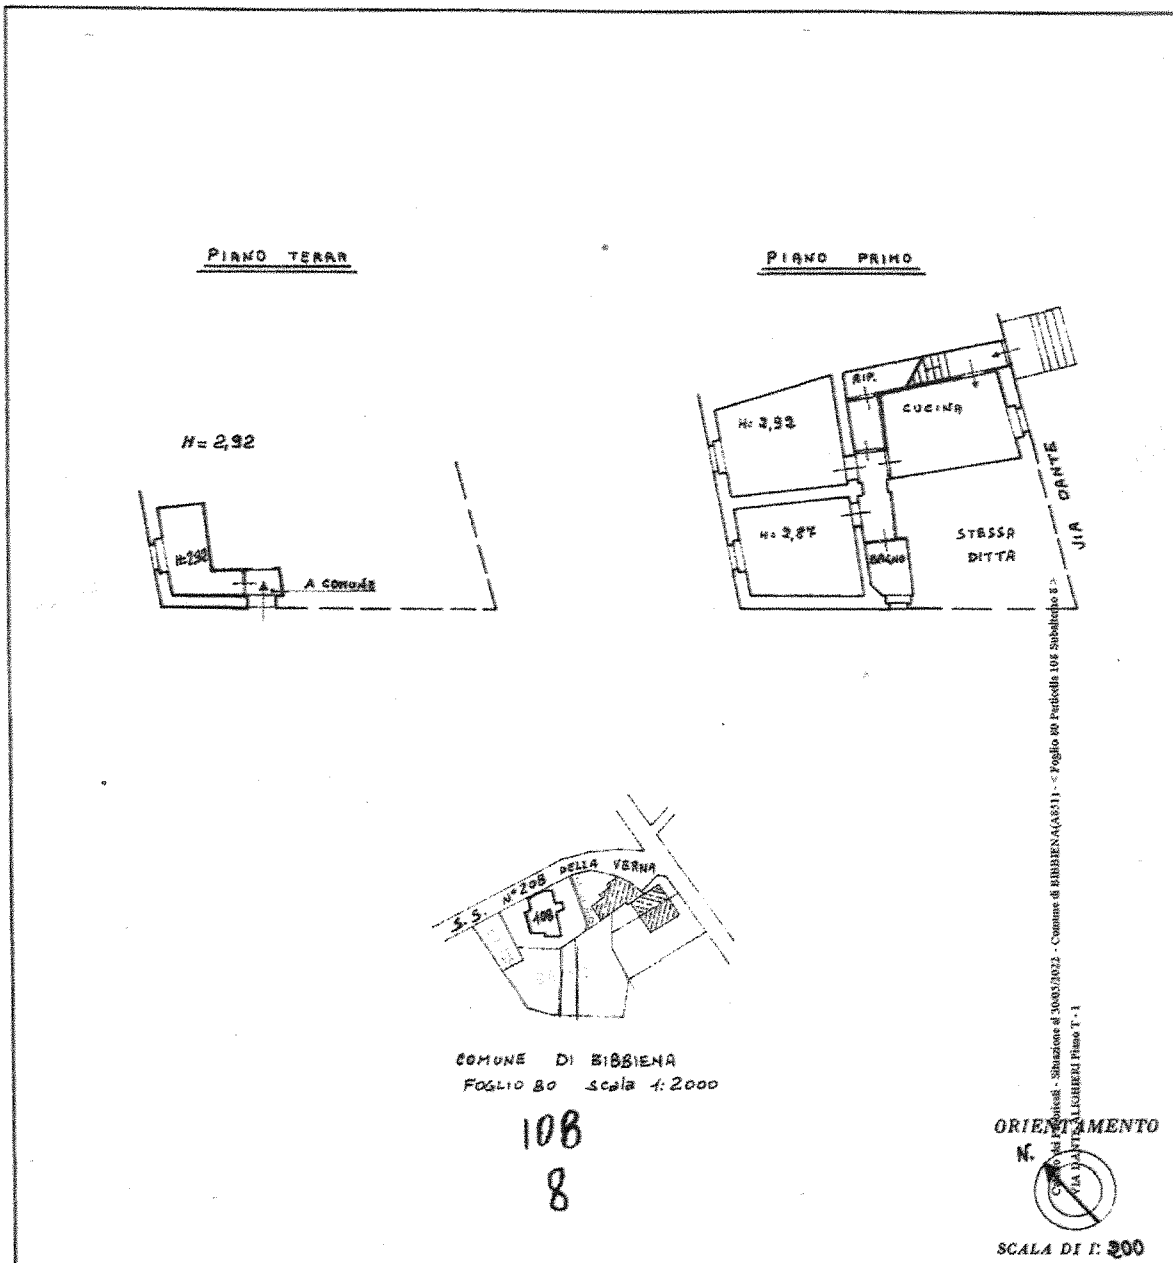

MODULARIO
P. n. 497

MINISTERO DELLE FINANZE
DIREZIONE GENERALE DEL CATASTO E DEI SERVIZI TECNICI ERARIALI

Mod. B (Nuovo Catasto Edilizio Urbano)

Lire
150

NUOVO CATASTO EDILIZIO URBANO

10. DECRETO-LEGGE 13 APRILE 1980, N. 607

Planimetria dell'immobile situato nel Comune di BIBBIENA Via DANTE N°6

Ditta

Allegata alla dichiarazione presentata all'Ufficio Tecnico Erariale di AREZZO

SPAZIO RISERVATO PER LE ANNOTAZIONI D'UFFICIO

DATA	
PROT. N°	