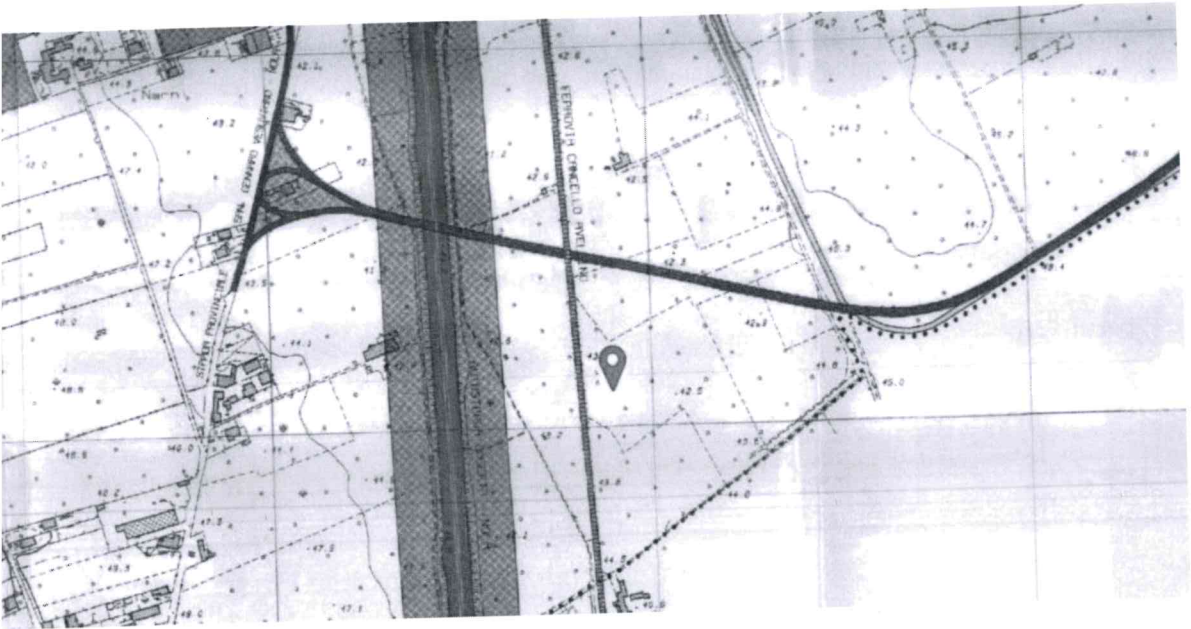

erreno agricolo si trova a circa 6 km dal centro di Nola. La zona è caratterizzata dalla presenza di terreni
ricoli.

orta di seguito stralcio del PRG vigente:

localizzazione dell'unità immobiliare:

... CDS 40.88280055 N. 14.53621215 F