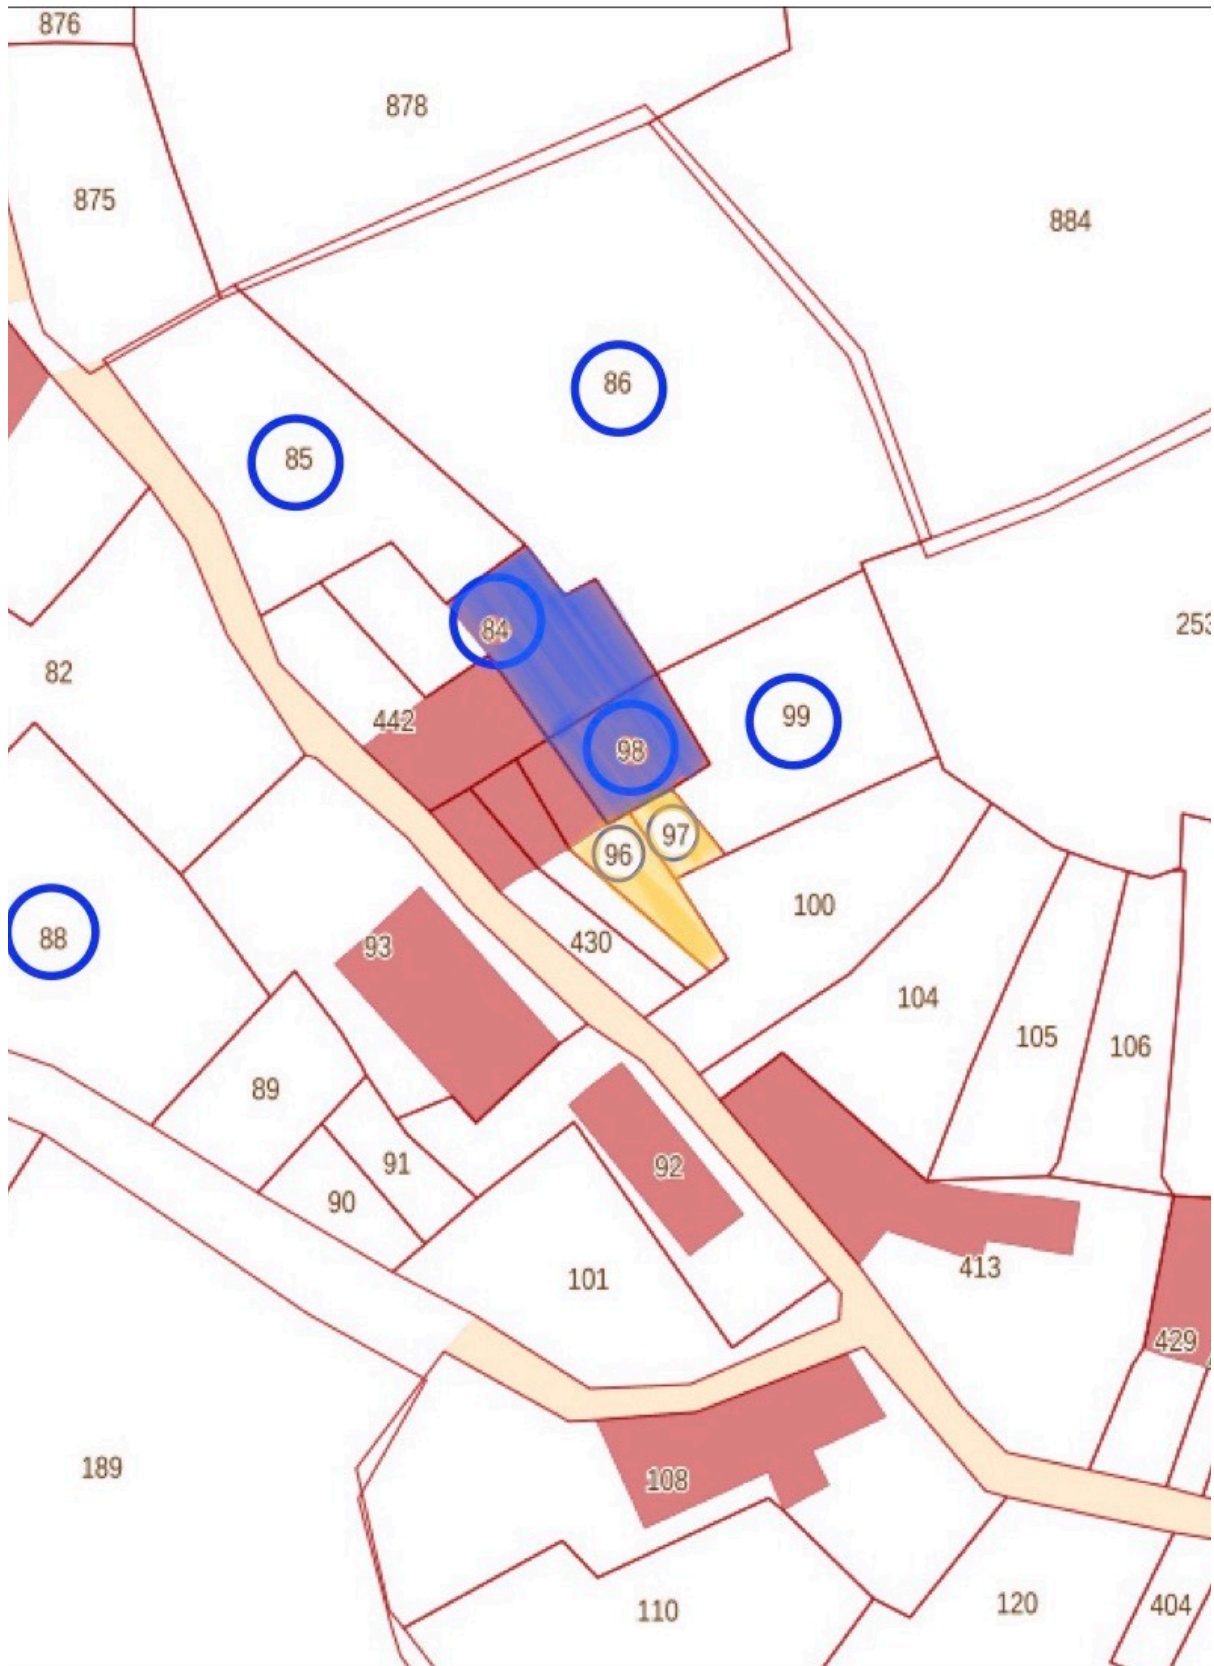

Documentazione fotografica

Rilievo fotografico digitale del lotto

Lotto n. 006 _ terreni agricoli Comune di Zeri (MS), località
Castoglio_ Tassonarla.

FOTO AEREA 1 _ terreni agricoli Fogli 62 e 66 (evidenziati in verde)

MAPPA CATASTALE -SITA Regione Toscana- _ terreni in verde

FOTO AEREA 2 _ dettaglio Fabbricati rurali Part. 84,98,96,97 (evidenziati in blu)

MAPPA CATASTALE -SITA Regione Toscana- terreni dettaglio fabbricati (in blu fabbricati rurali; in giallo aree rurali)

FOTO AEREA 3_ Part. 383 (evidenziati in blu)

FOTO 1_ Fabb. Rurale part. 84

FOTO 2_dettaglio interno 1 Fabb. Rurale part.84

FOTO 3_ Fabb. Rurale e terreno part.84,85,86

FOTO 4_ dettaglio interno Fabb. Rurale part.84