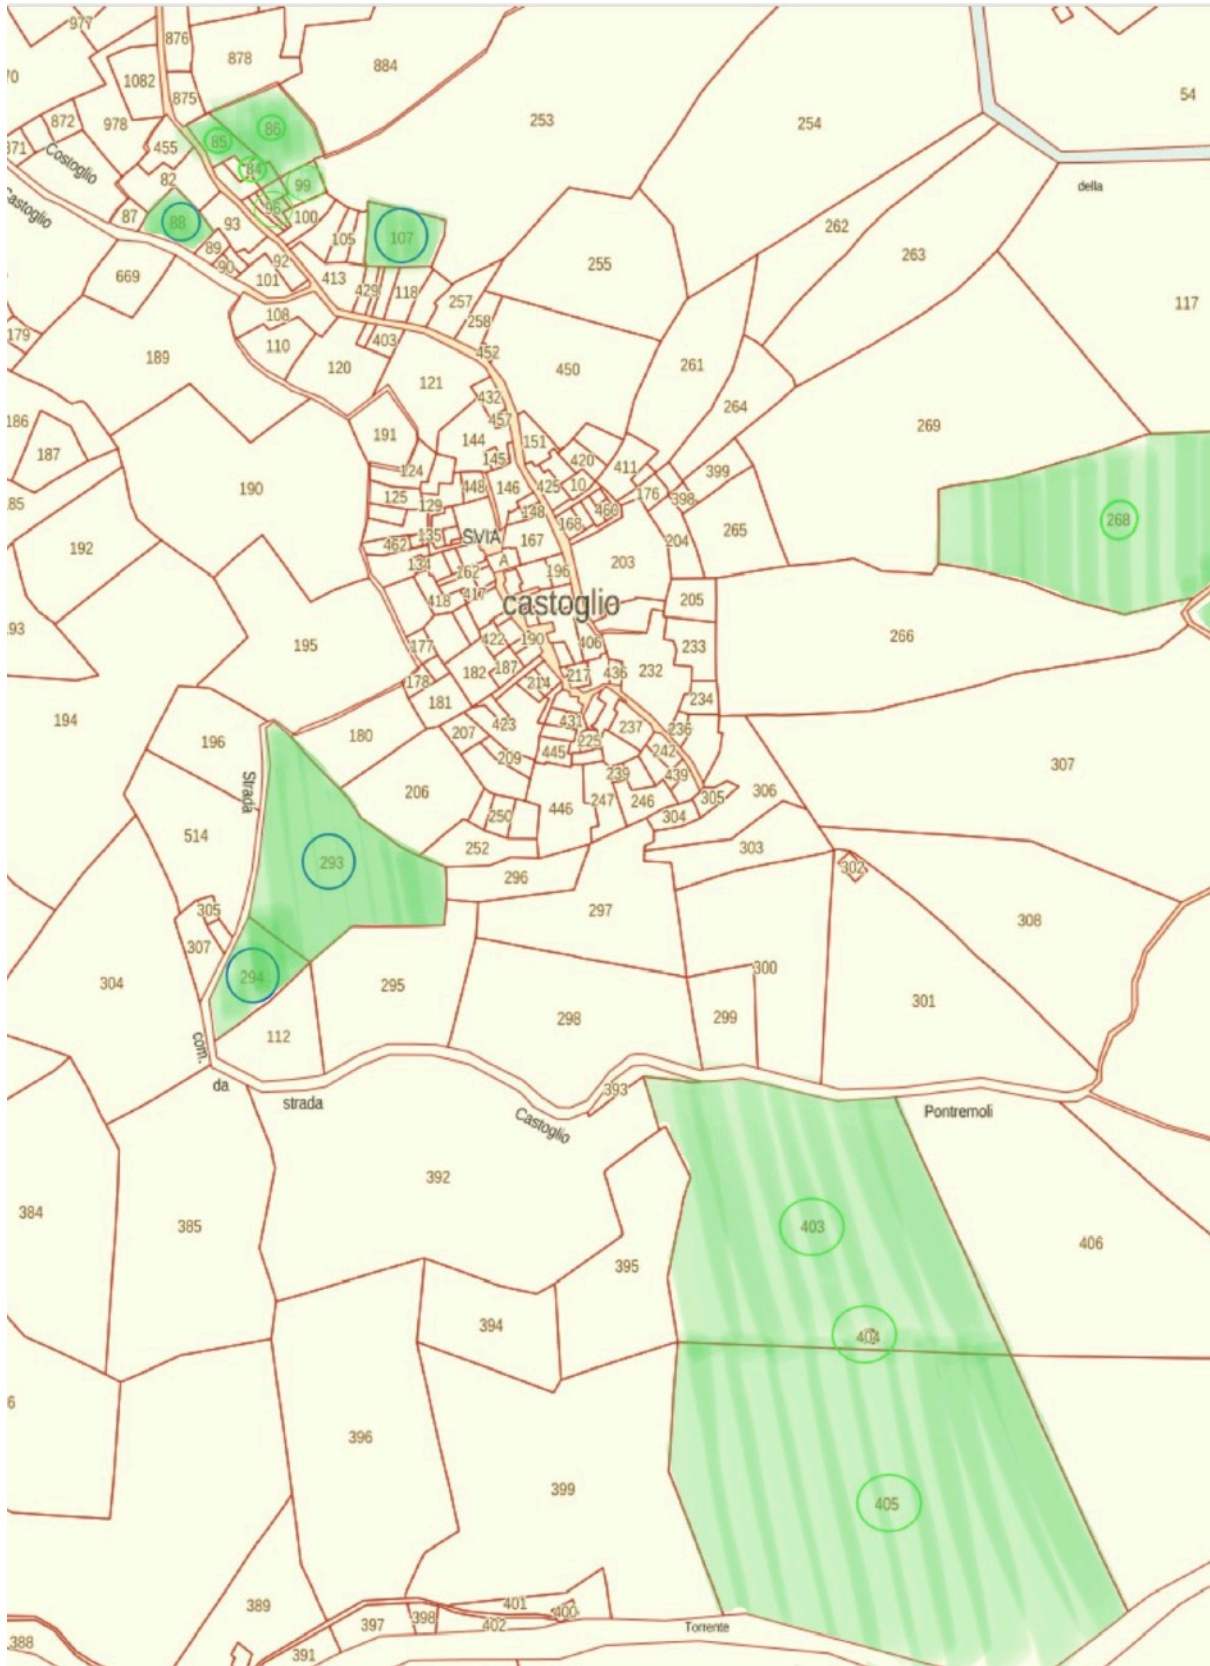

Documentazione fotografica

Rilievo fotografico digitale del lotto

Lotto n. 006 _ terreni agricoli Comune di Zeri (MS), località
Castoglio_ Tassonarla.

FOTO AEREA 1 _ terreni agricoli Fogli 62 e 66 (evidenziati in verde)

MAPPA CATASTALE -SITA Regione Toscana- _ terreni in verde

FOTO AEREA 2 _ dettaglio Fabbricati rurali Part. 84,98,96,97 (evidenziati in blu)

MAPPA CATASTALE -SITA Regione Toscana- terreni dettaglio fabbricati (in blu fabbricati rurali; in giallo aree rurali)