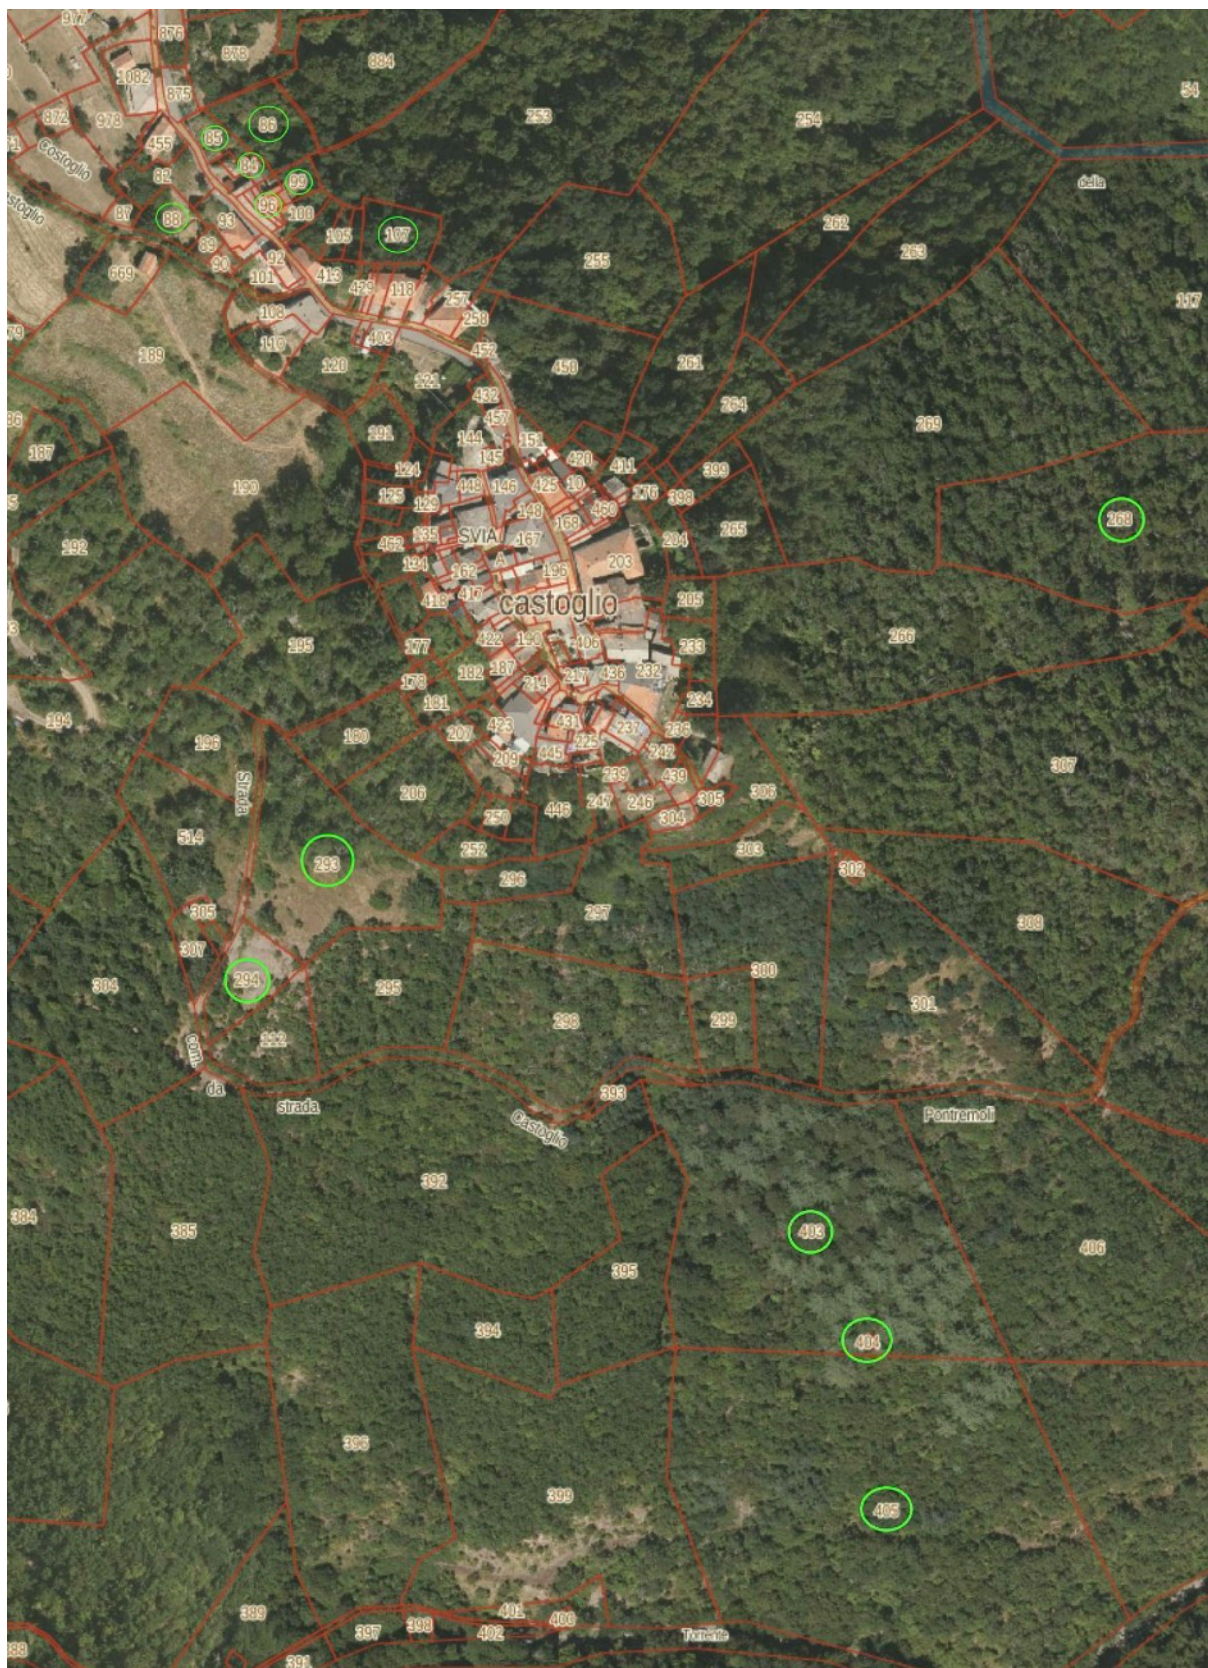

Documentazione fotografica

Rilievo fotografico digitale del lotto

Lotto n. 006 _ terreni agricoli Comune di Zeri (MS), località
Castoglio_ Tassonarla.

FOTO AEREA 1 _ terreni agricoli Fogli 62 e 66 (evidenziati in verde)

MAPPA CATASTALE -SITA Regione Toscana- _ terreni in verde

FOTO AEREA 2 _ dettaglio Fabbricati rurali Part. 84,98,96,97 (evidenziati in blu)

MAPPA CATASTALE -SITA Regione Toscana- terreni dettaglio fabbricati (in blu fabbricati rurali; in giallo aree rurali)

FOTO AEREA 3_ Part. 383 (evidenziati in blu)

FOTO 1_ Fabb. Rurale part. 84

FOTO 2_dettaglio interno 1 Fabb. Rurale part.84

FOTO 3_ Fabb. Rurale e terreno part.84,85,86

FOTO 4_ dettaglio interno Fabb. Rurale part.84