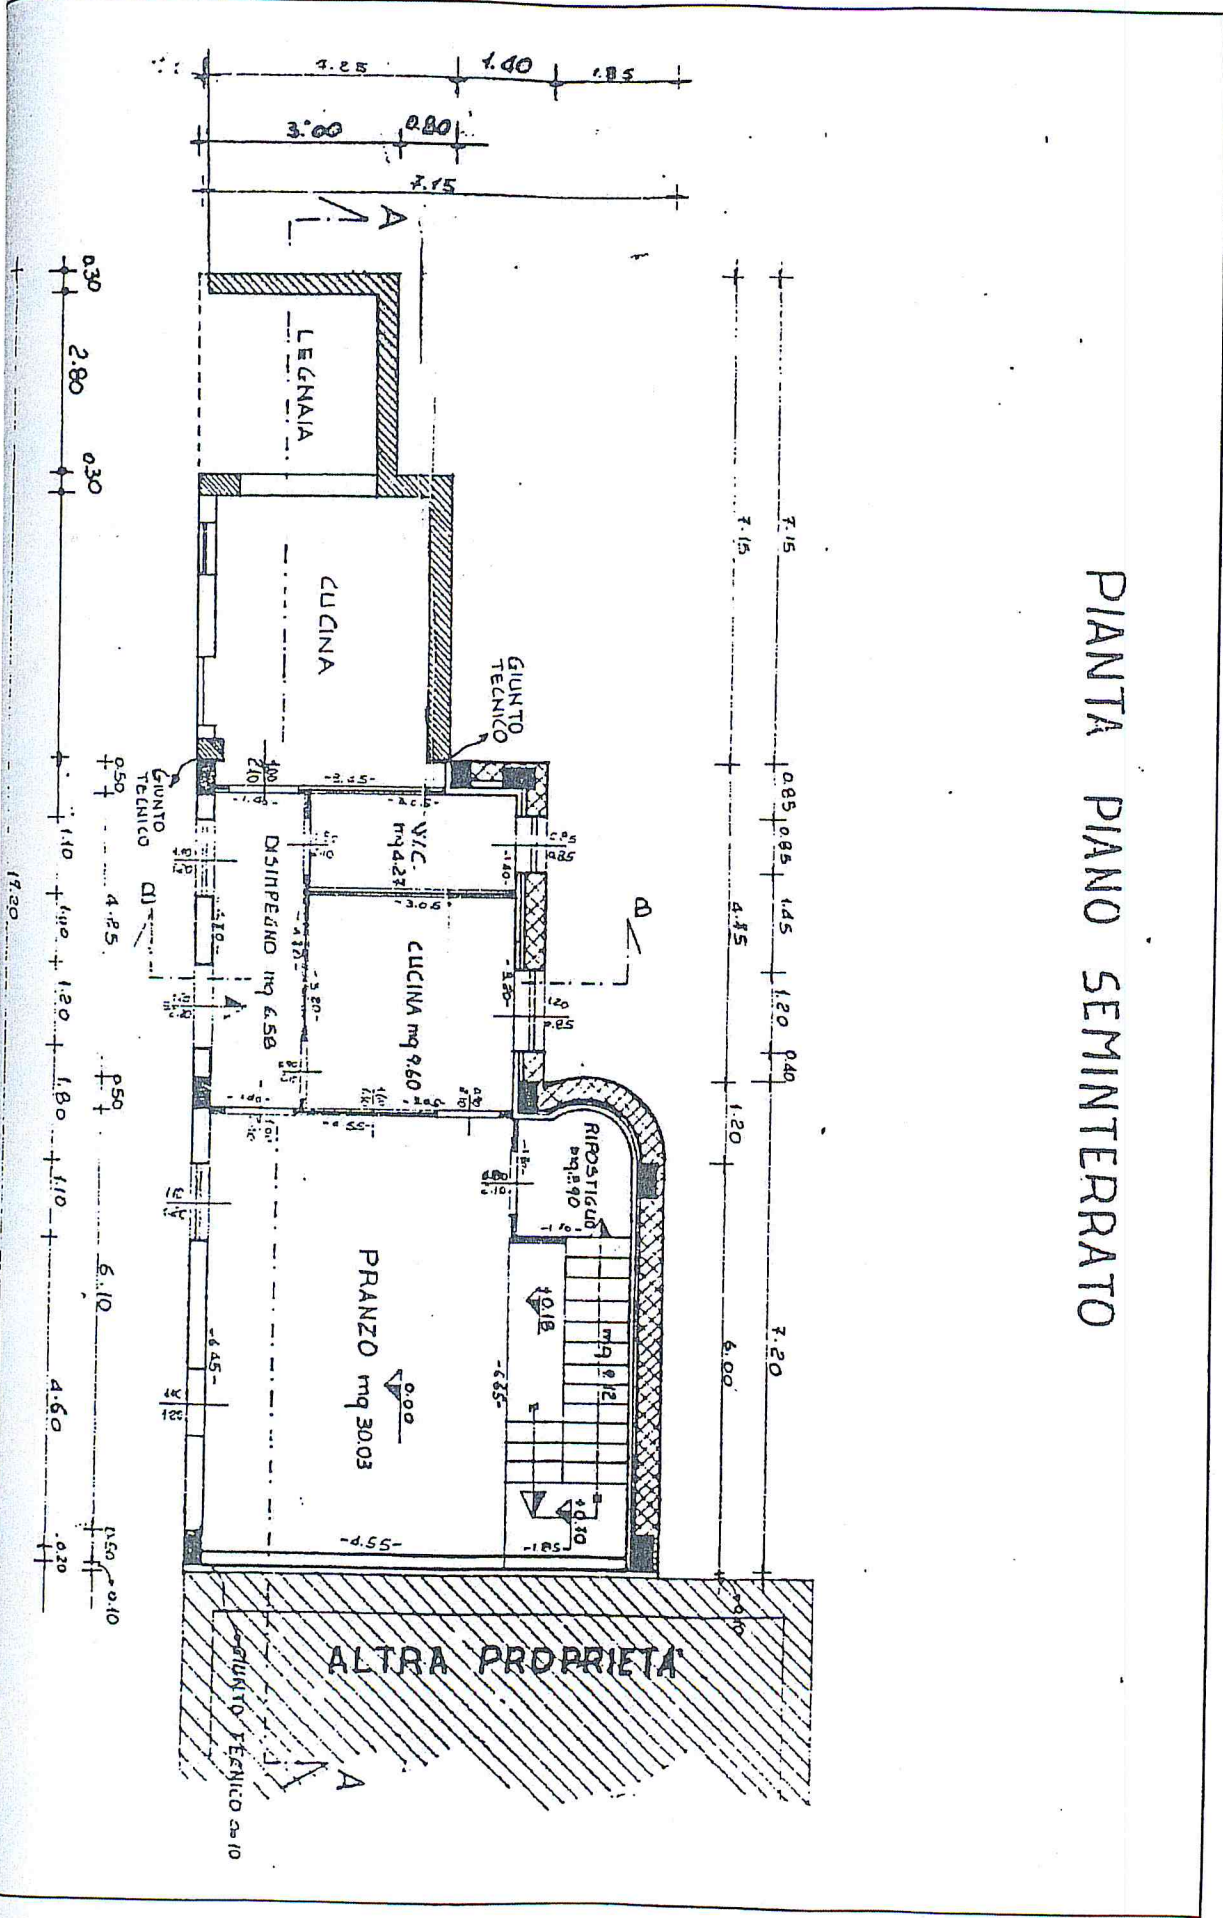

LOMO TRE

-1300

Ufficio Provinciale di POTENZA - Direttore: DR. ING. DOMENICO DELLA VALLE

Per Visura

MIGLIANO  
Svi: D  
e: CAPASSO

Scala originale: 1:1000  
Dimensione cornice: 267.000 x 189.000 metri

17-Ott-2008 9:32

Lotto Tre

Fabbricato in corso di ricostruzione (legge 219/81) sito alla Fraz. Sarnelli Avigliano - Pz-  
foglio 35 part. 382 sub 3-5-4 proprietà

# PIANTA PIANO SEMINTERRATO

ALTRA PROPRIETA

# PIANTA SOTTOTERRITTO

Certificato Per Aggiornamento (PZ0048449/2008\*49.00 euro)

Sviluppo D

Ripa Nera

Com. 125

Provinciale

Scala 1:4000

garage Fraz. Sarnelli - Avigliano - Pz - foglio 35  
2185 - proprietà