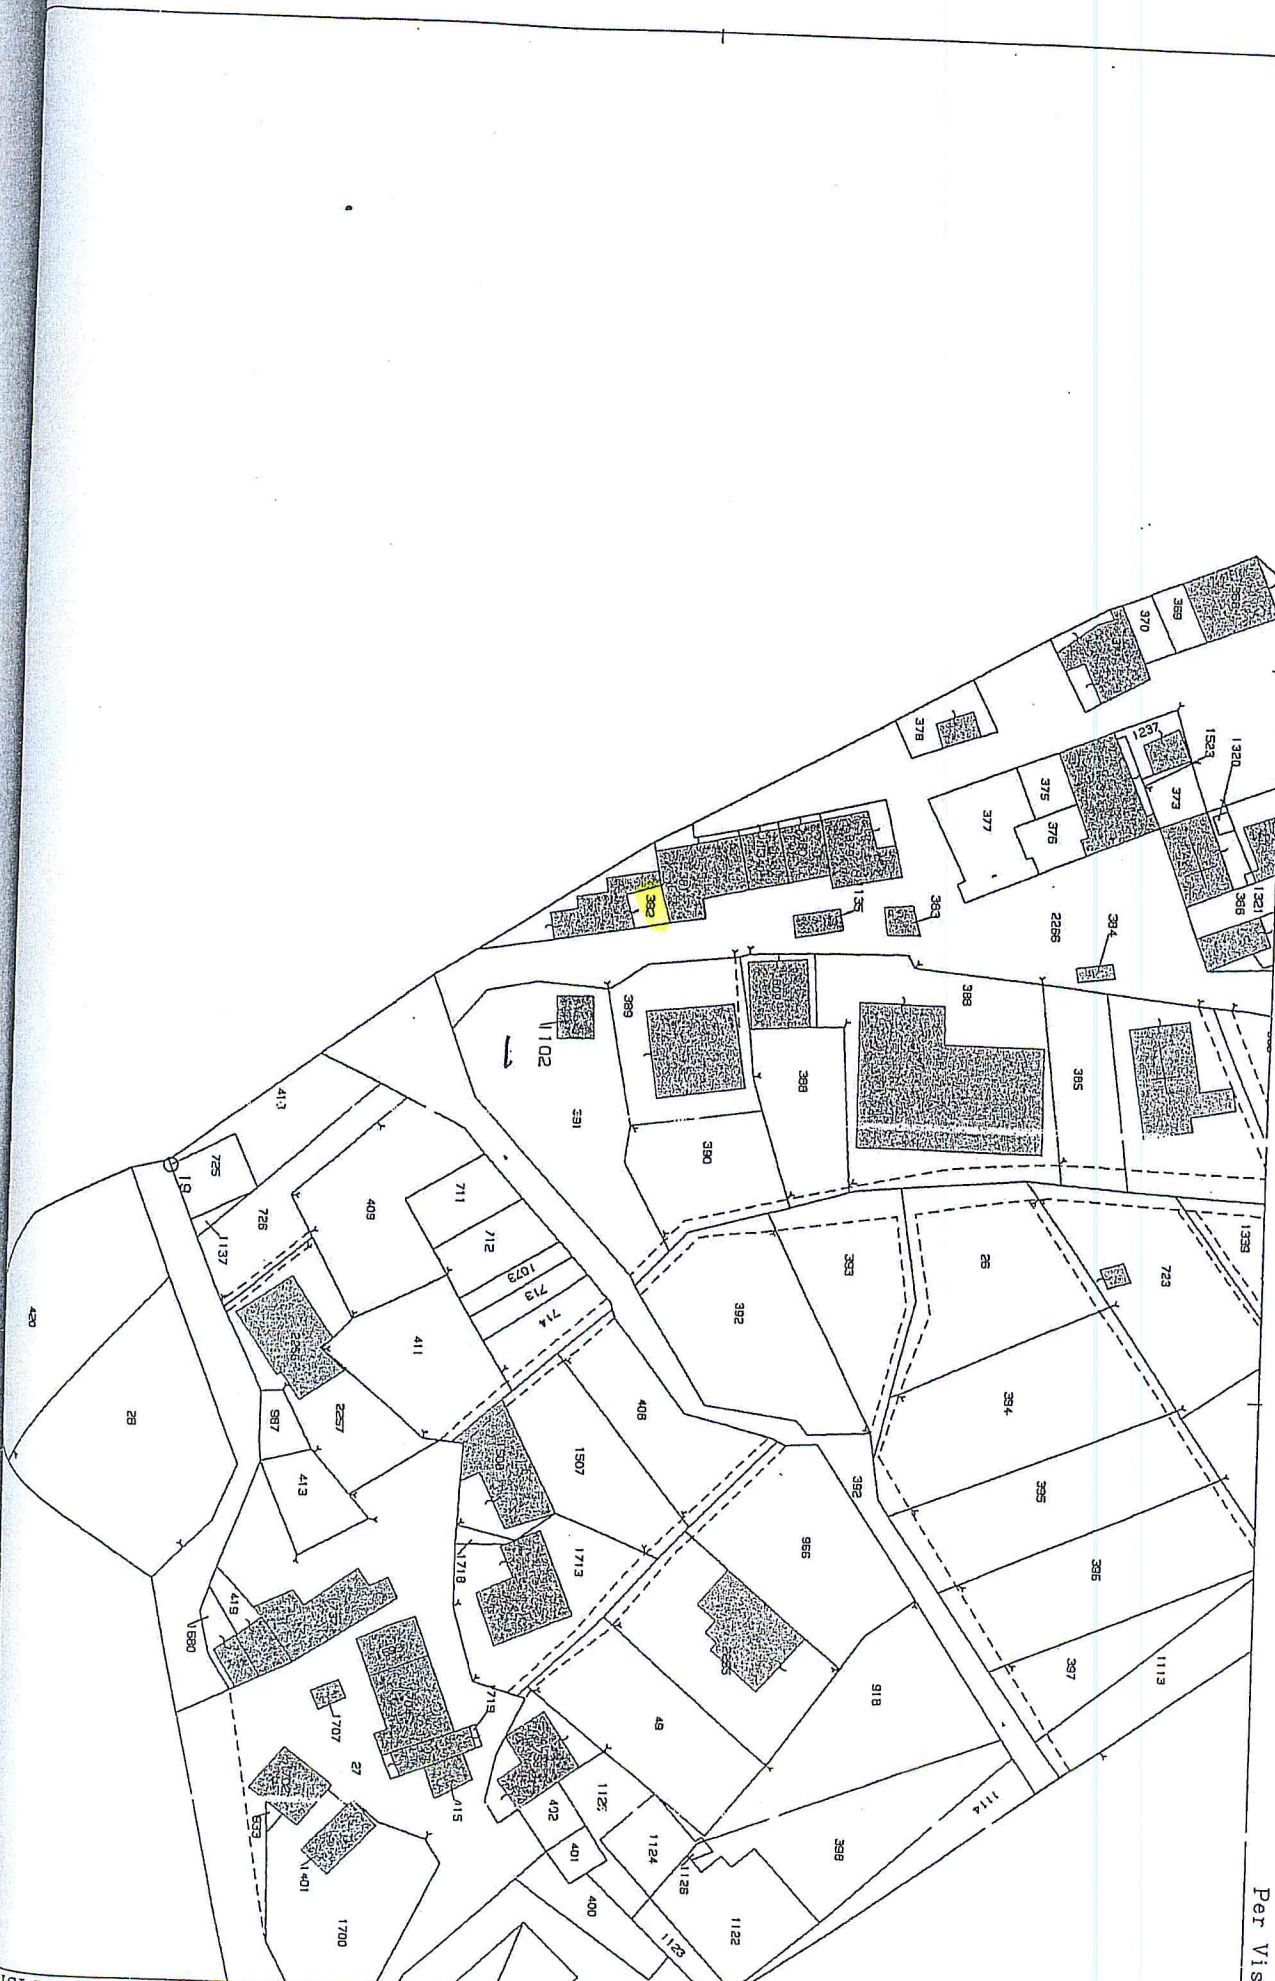

LOMO TRE

-1300

Ufficio Provinciale di POTENZA - Direttore: DR. ING. DOMENICO DELLA VALLE

Per Visura

MIGLIANO  
Svi: D  
e: CAPASSO

Scala originale: 1:1000  
Dimensione cornice: 267.000 x 189.000 metri

17-Ott-2008 9:32

Lotto Tre

Fabbricato in corso di ricostruzione (legge 219/81) sito alla Fraz. Sarnelli Avigliano - Pz-  
foglio 35 part. 382 sub 3-5-4 proprietà

# PIANTA SOTTOTERRITTO

Certificato Per Aggiornamento (PZ0048449/2008\*49.00 euro)

Sviluppo D

Ripa Nera

Com. 125

Provinciale

Scala 1:4000

garage Fraz. Sarnelli - Avigliano - Pz - foglio 35  
2185 - proprietà