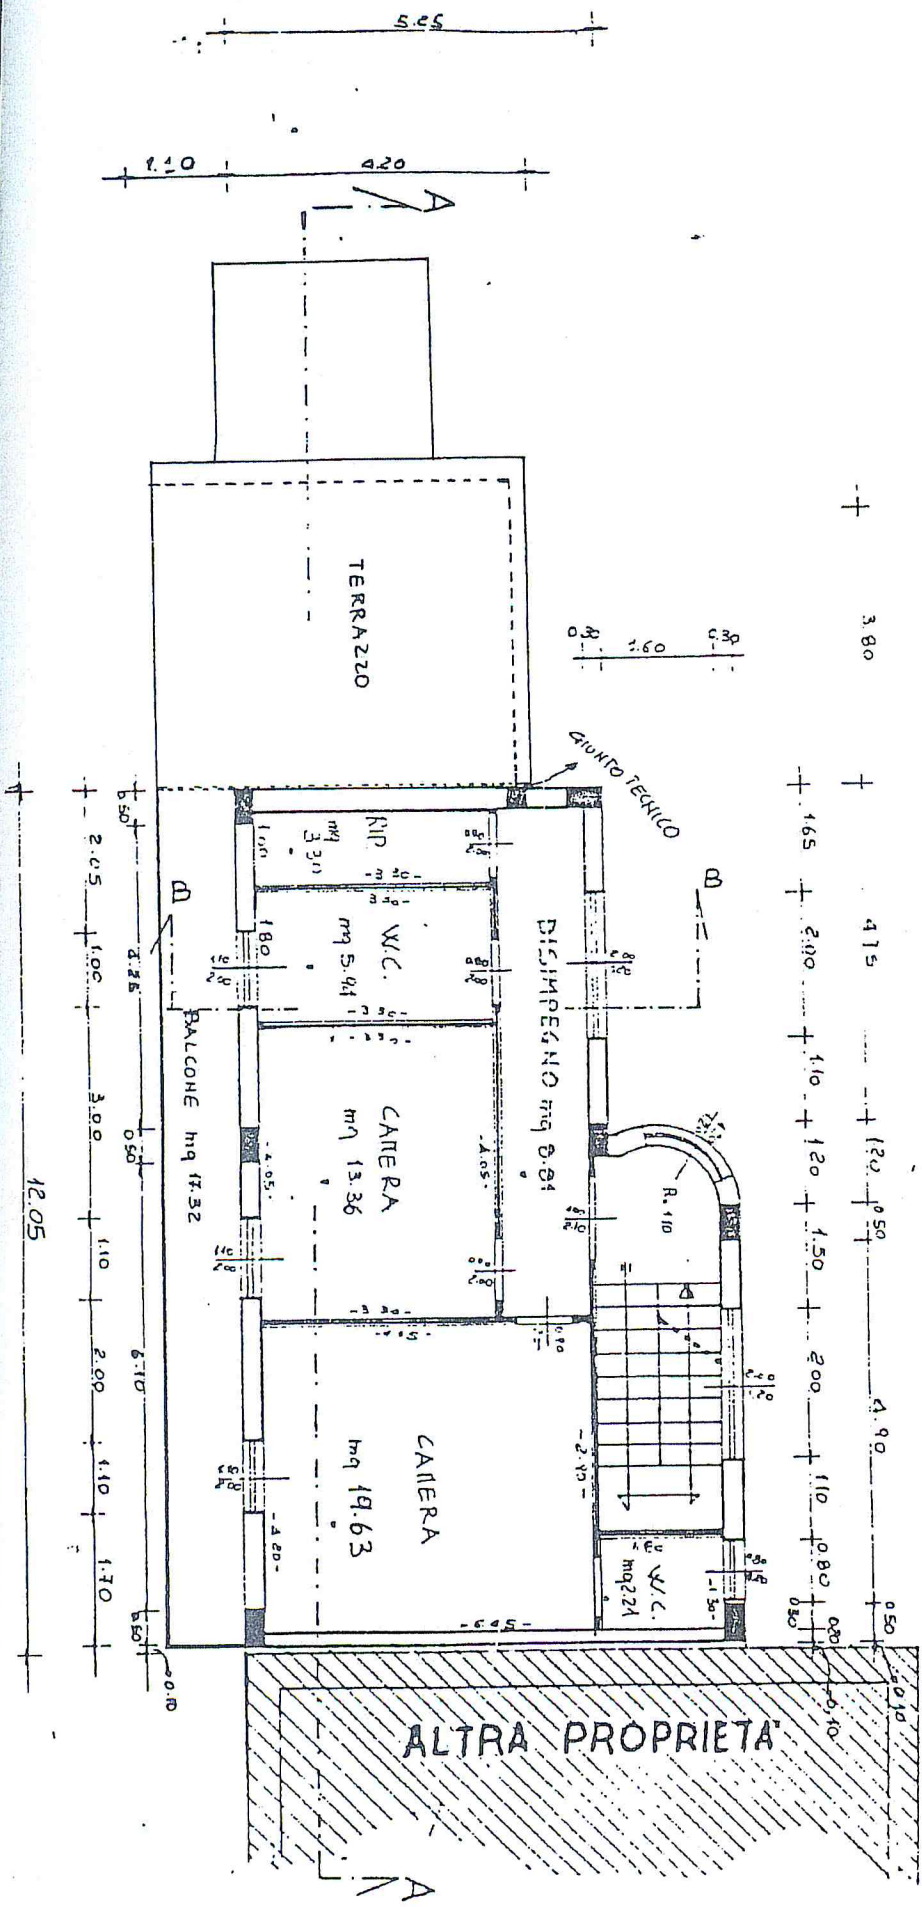

PIANTA SOTTOTERRITTO