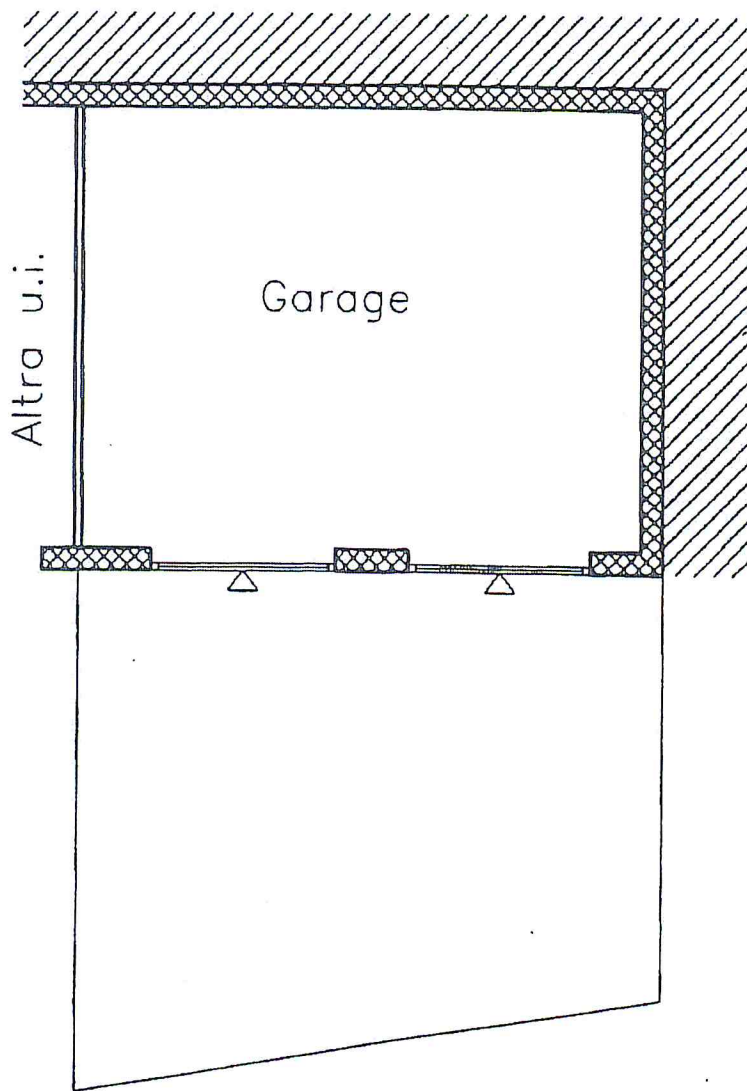

# PIANTA PIANO SEMINTERRATO

ALTRA PROPRIETA

# PIANTA SOTTOTERRITTO

Certificato Per Aggiornamento (PZ0048449/2008\*49.00 euro)

Sviluppo D

Ripa Nera

Com. 125

Provinciale

Scala 1:4000

garage Fraz. Sarnelli - Avigliano - Pz - foglio 35  
2185 - proprietà