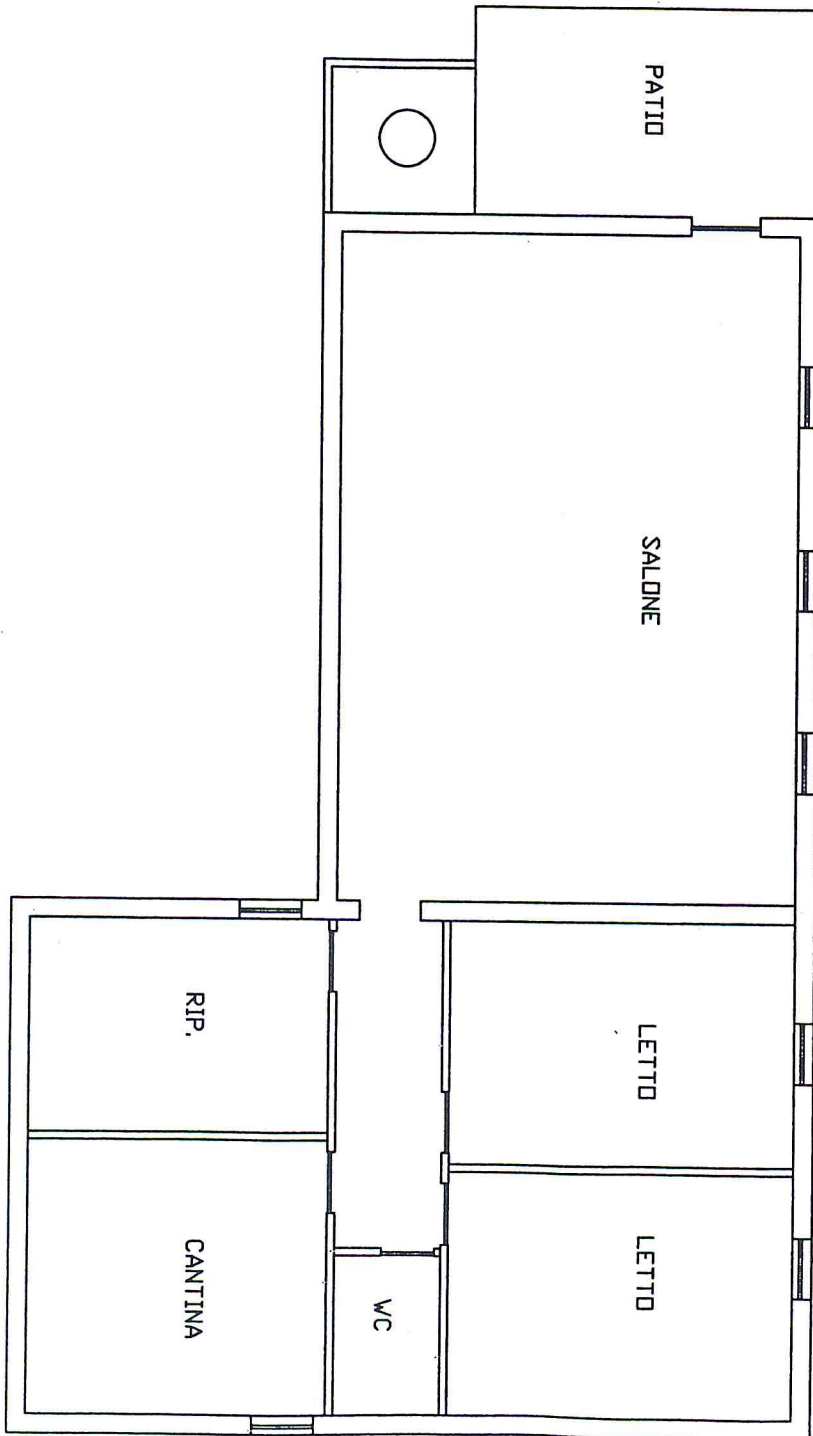

Fabbricato rurale in C.da Cugno del Finocchio-  
Potenza-entrostante foglio 79 part. 23 proprieta' di

PIANTA - scala 1:100

LORO DUE

N-3400

Agenzia del Territorio - Ufficio di POTENZA

7

Comune di Potenza Foglio n. 79  
Particelle: 15, 16, 23, 174, 175, 144

Per Certificato

POTENZA

Scala originale: 1:2000

Scala disegno : 1:2000

79