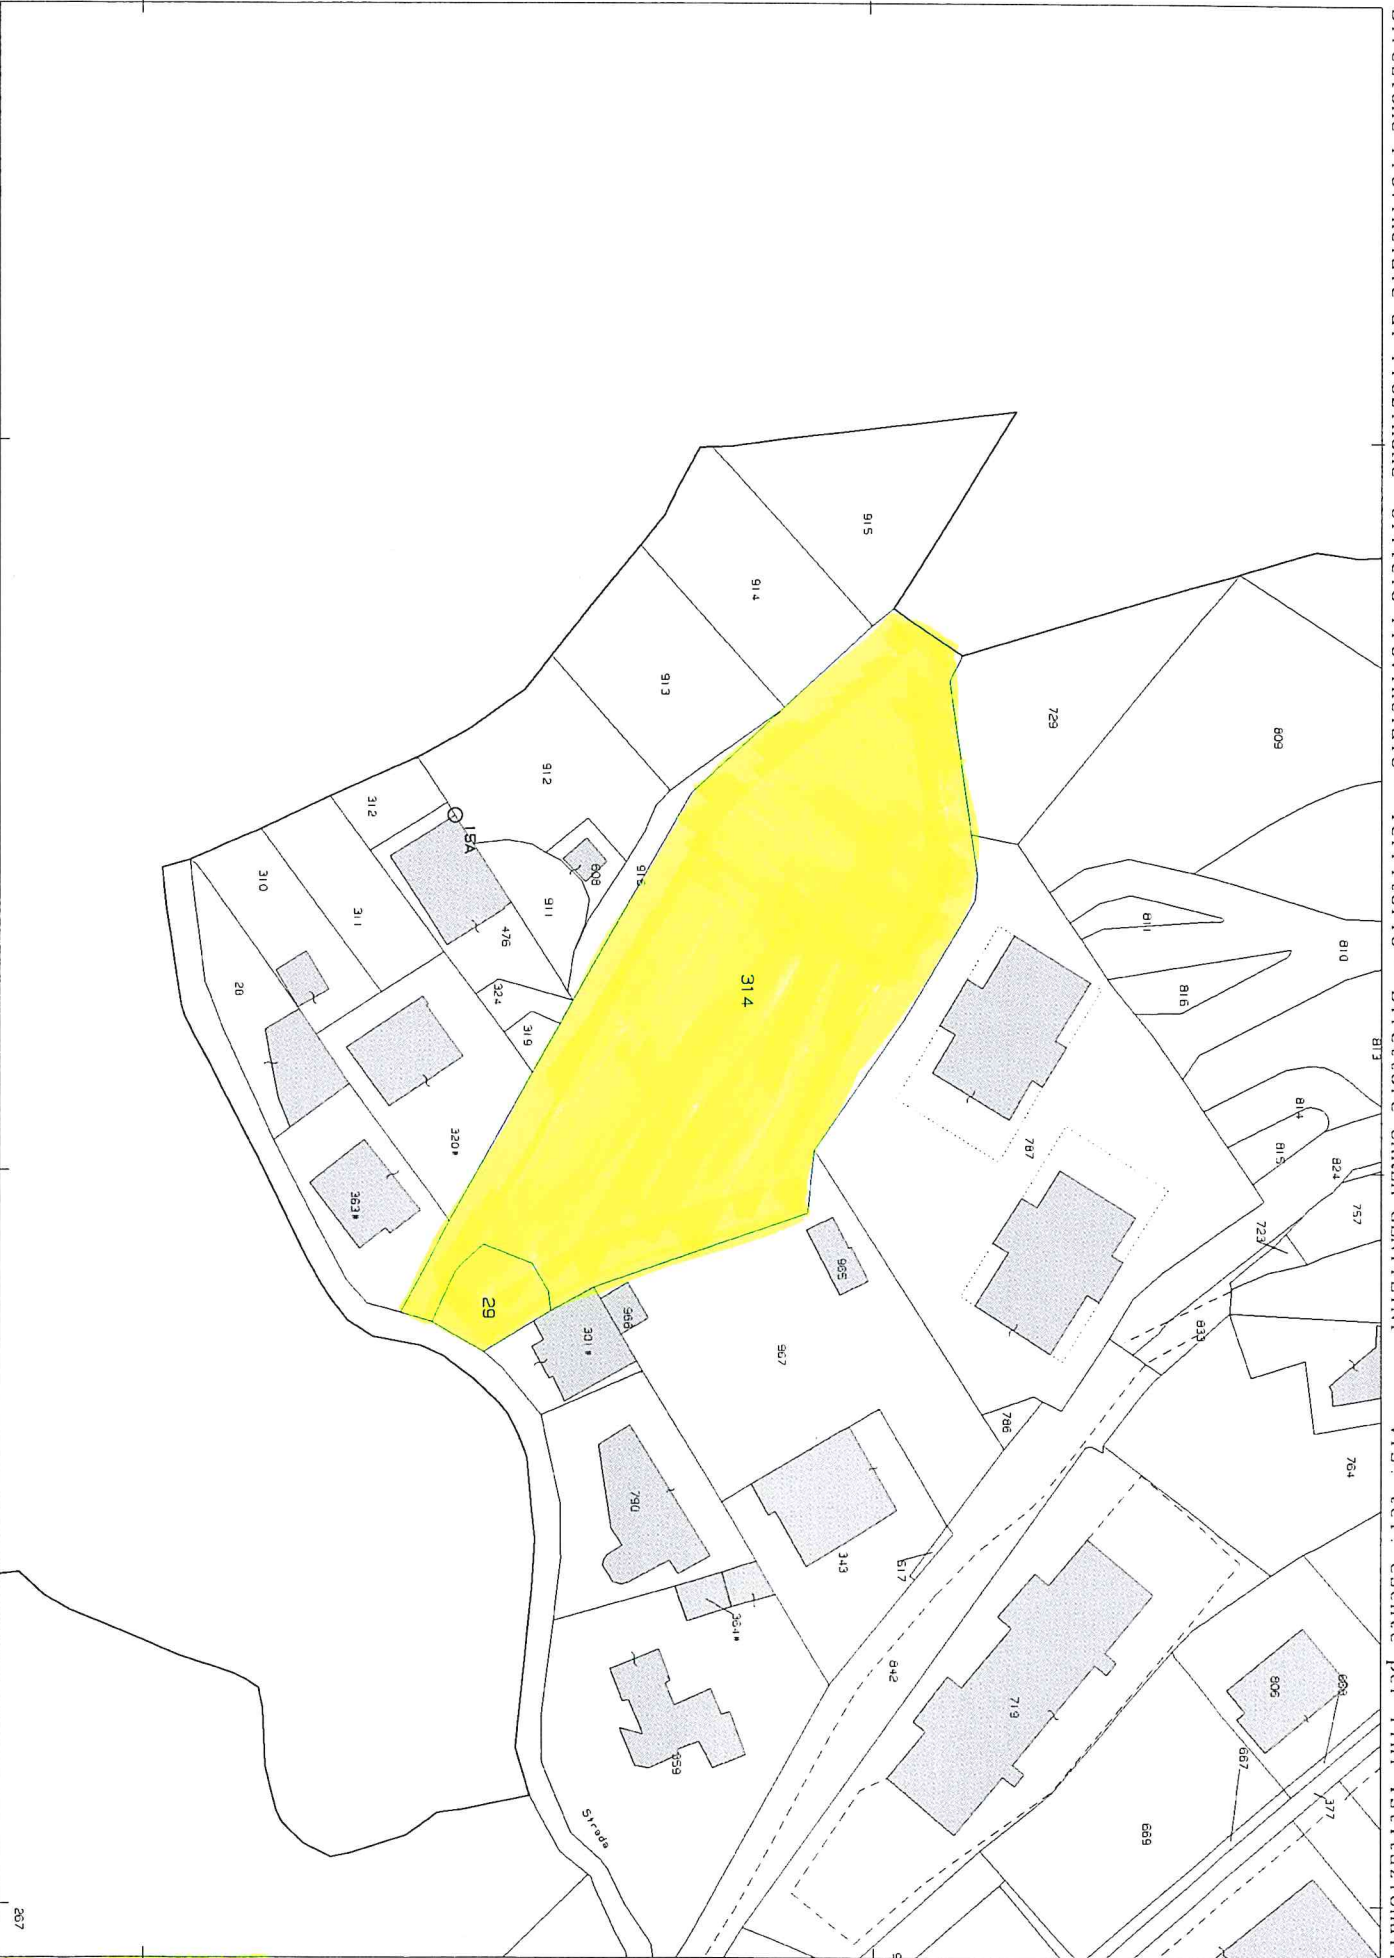

E=57600

2 Particelle: 29, 314

Comune: ANAGNI
Foglio: 49 All: A

Scala originale: 1:1000
Dimensione cornice: 267.000 x 189.000 metri

17-Set-2021 15:36:50
Prot. n. T241958/2021