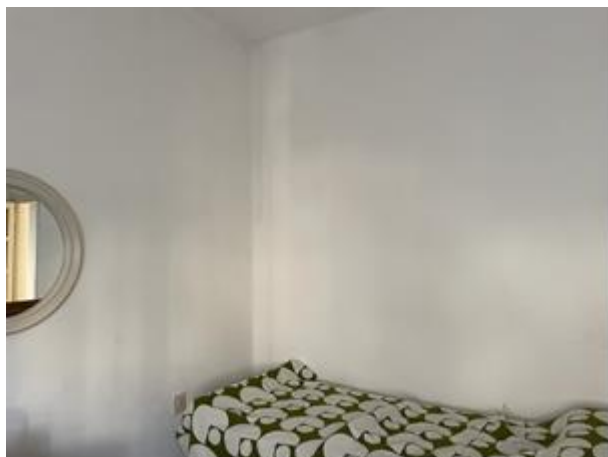

DOCUMENTAZIONE FOTOGRAFICA

esterno – lato via Ziggotti

ingresso

soggiorno-pranzo

cucina

corridoio

stanza

camera

camera

bagno

Scrostamento del colore

crepo dietro la porta

Umidità ascendente

particolare battiscopa e pavimentazione danneggiata

cantina

vedute orto