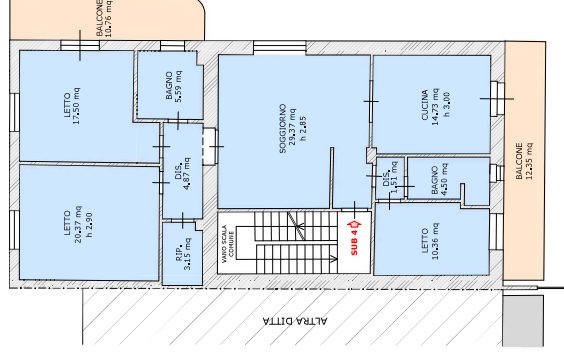

RILIEVO DELLO STATO DEI LUOGHI

DATI CATASTALI: COMUNE DI CASORIA (NA)
FOGLIO 4 P.LLA 462 SUB 2-3-4

TAV. 1

- UNITÀ IMMOBILIARI IN OGGETTO
- AMBIENTI INTERNI
- BALCONI
- SUPERFICI PERTINENZIALI IN COMUNE

PIANTA PIANO PRIMO
SUB 3

PIANTA PIANO SECONDO
SUB 4

PIANTA PIANO TERZO

POINT CLOUD VIEWER - Leica BLK360

POINT CLOUD VIEWER - Leica BLK360

POINT CLOUD VIEWER - Leica BLK360

POINT CLOUD VIEWER - Leica BLK360