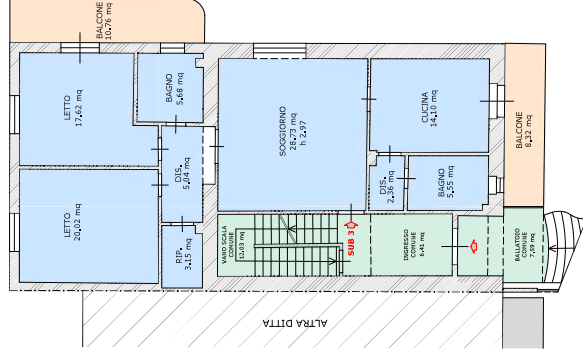

RILIEVO DELLO STATO DEI LUOGHI

DATI CATASTALI: COMUNE DI CASORIA (NA)
FOGLIO 4 P.LLA 462 SUB 2-3-4

TAV. 1

- UNITÀ IMMOBILIARI IN OGGETTO
- AMBIENTI INTERNI
- BALCONI
- SUPERFICI PERTINENZIALI IN COMUNE

PIANTA PIANO PRIMO
SUB 3

PIANTA PIANO SECONDO
SUB 4

PIANTA PIANO TERZO

POINT CLOUD VIEWER - Leica BLK360

POINT CLOUD VIEWER - Leica BLK360

POINT CLOUD VIEWER - Leica BLK360

POINT CLOUD VIEWER - Leica BLK360