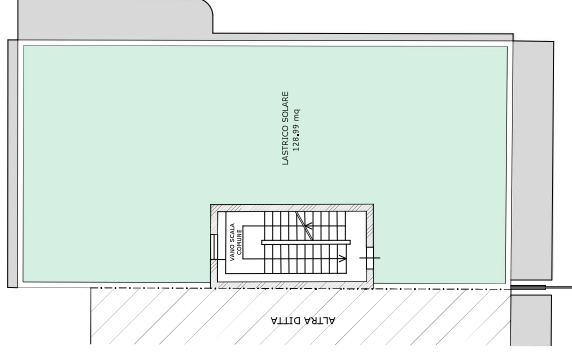

RILIEVO DELLO STATO DEI LUOGHI

DATI CATASTALI: COMUNE DI CASORIA (NA)
FOGLIO 4 P.LLA 462 SUB 2-3-4

TAV. 1

- UNITÀ IMMOBILIARI IN OGGETTO
- AMBIENTI INTERNI
- BALCONI
- SUPERFICI PERTINENZIALI IN COMUNE

PIANTA PIANO PRIMO
SUB 3

PIANTA PIANO SECONDO
SUB 4

PIANTA PIANO TERZO

POINT CLOUD VIEWER - Leica BLK360

POINT CLOUD VIEWER - Leica BLK360

POINT CLOUD VIEWER - Leica BLK360

POINT CLOUD VIEWER - Leica BLK360