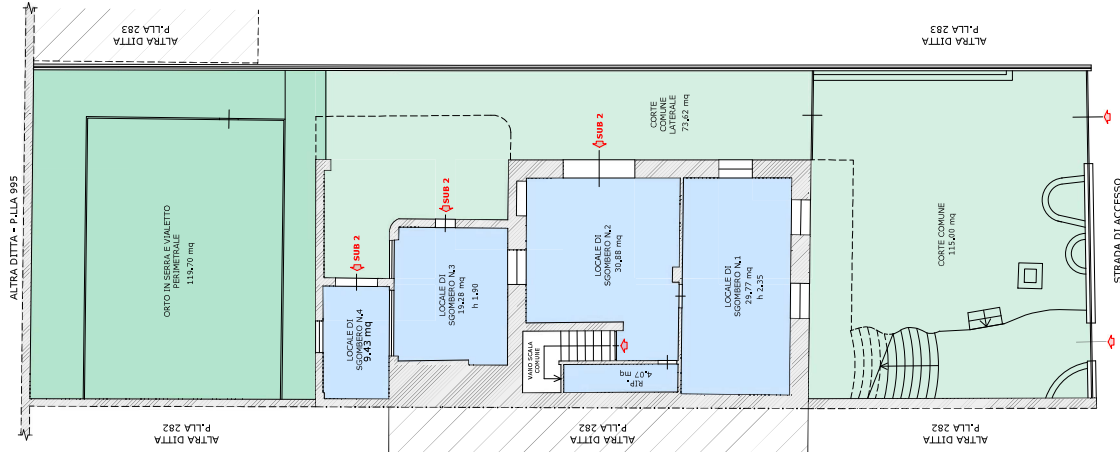

RILIEVO DELLO STATO DEI LUOGHI

DATI CATASTALI: COMUNE DI CASORIA (NA)
FOGLIO 4 P.LLA 462 SUB 2-3-4

TAV. 1

- UNITÀ IMMOBILIARI IN OGGETTO
- AMBIENTI INTERNI
- BALCONI
- SUPERFICI PERTINENZIALI IN COMUNE

PIANTA PIANO PRIMO
SUB 3

PIANTA PIANO SECONDO
SUB 4

PIANTA PIANO TERZO

POINT CLOUD VIEWER - Leica BLK360

POINT CLOUD VIEWER - Leica BLK360

POINT CLOUD VIEWER - Leica BLK360

POINT CLOUD VIEWER - Leica BLK360