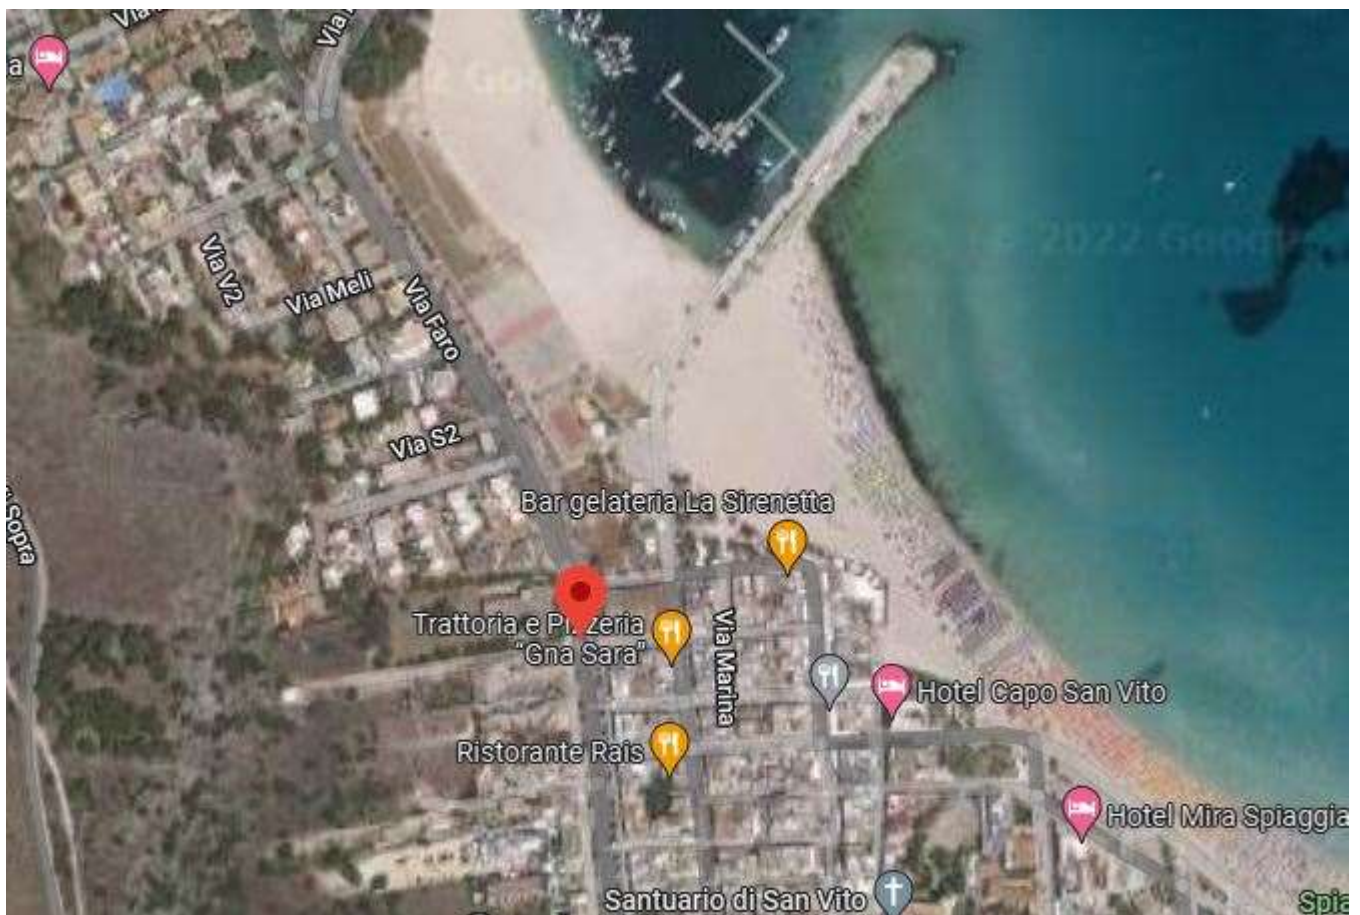

San Vito Lo Capo – Lotto 2- Foglio 4 P.IIa 307 sub.2  
Via Dogana n.4 ang. Via Piersanti Mattarella- piano terra – Abitazione di tipo economico

Posizione in mappa

Localizzazione nel centro abitato