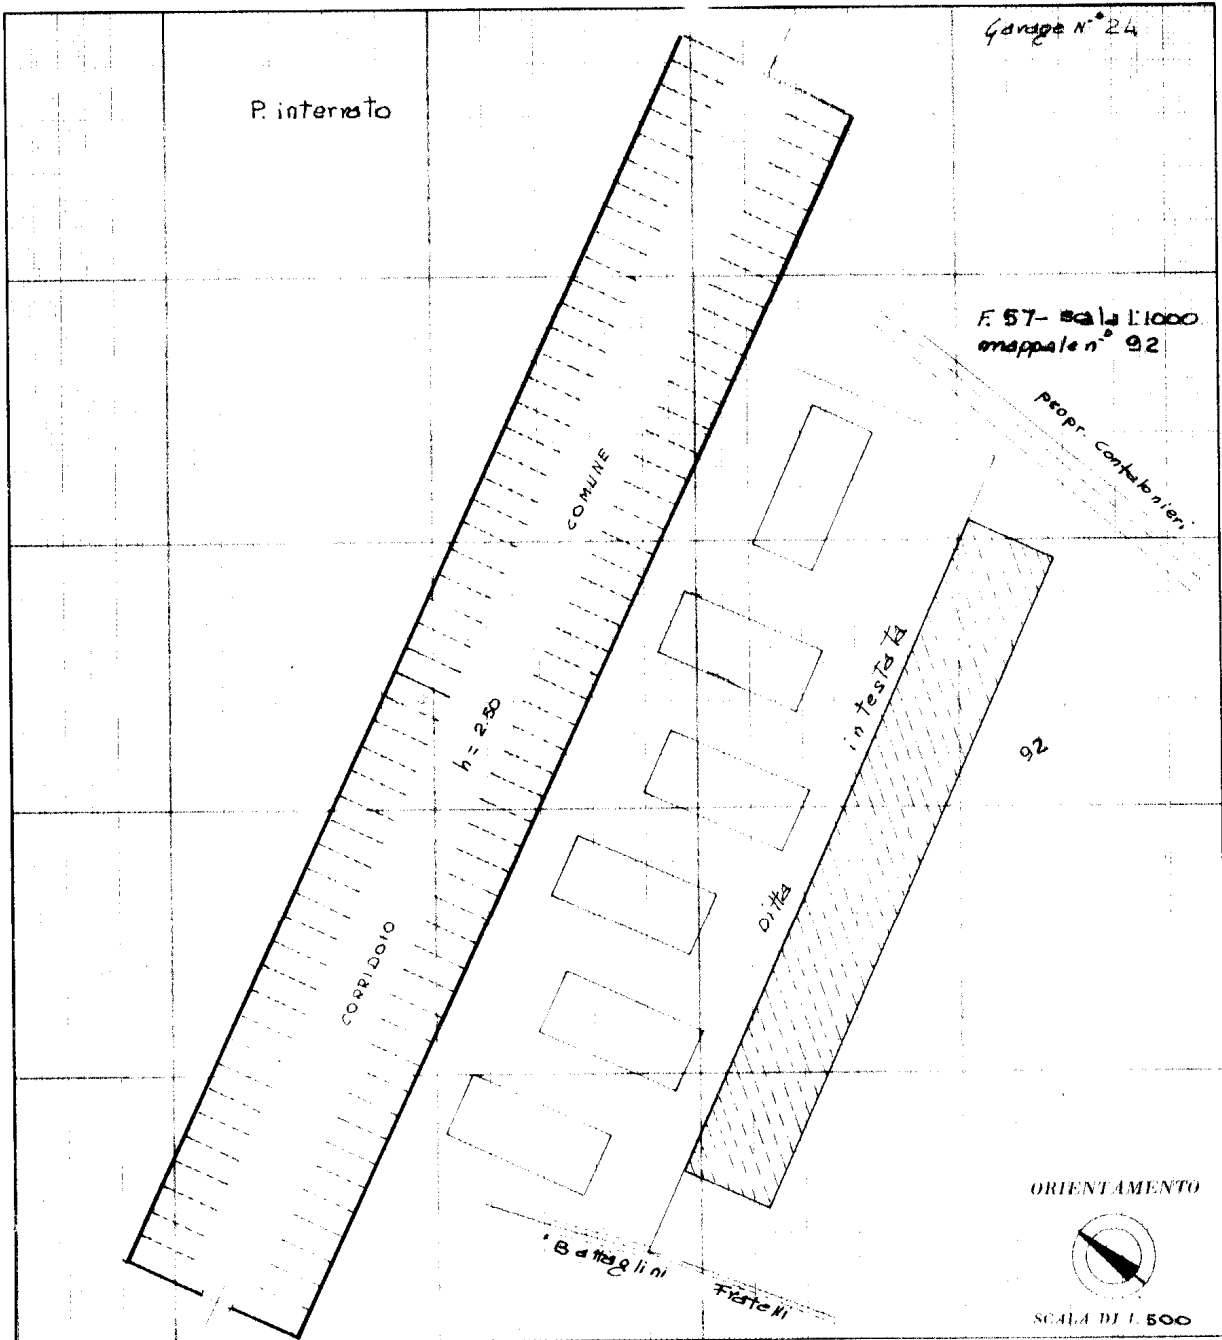

# NUOVO CATASTO EDILIZIO URBANO

(D. DECRETO LEGGE 13 APRILE 1939, N. 65)

Lire  
20

Planimetria dell'immobile situato nel Comune di Castiglione Stiviere via Gen. Henri Dunant

Ditta

Allegata alla dichiarazione presentata all'Ufficio Tecnico Erariale di Mantova