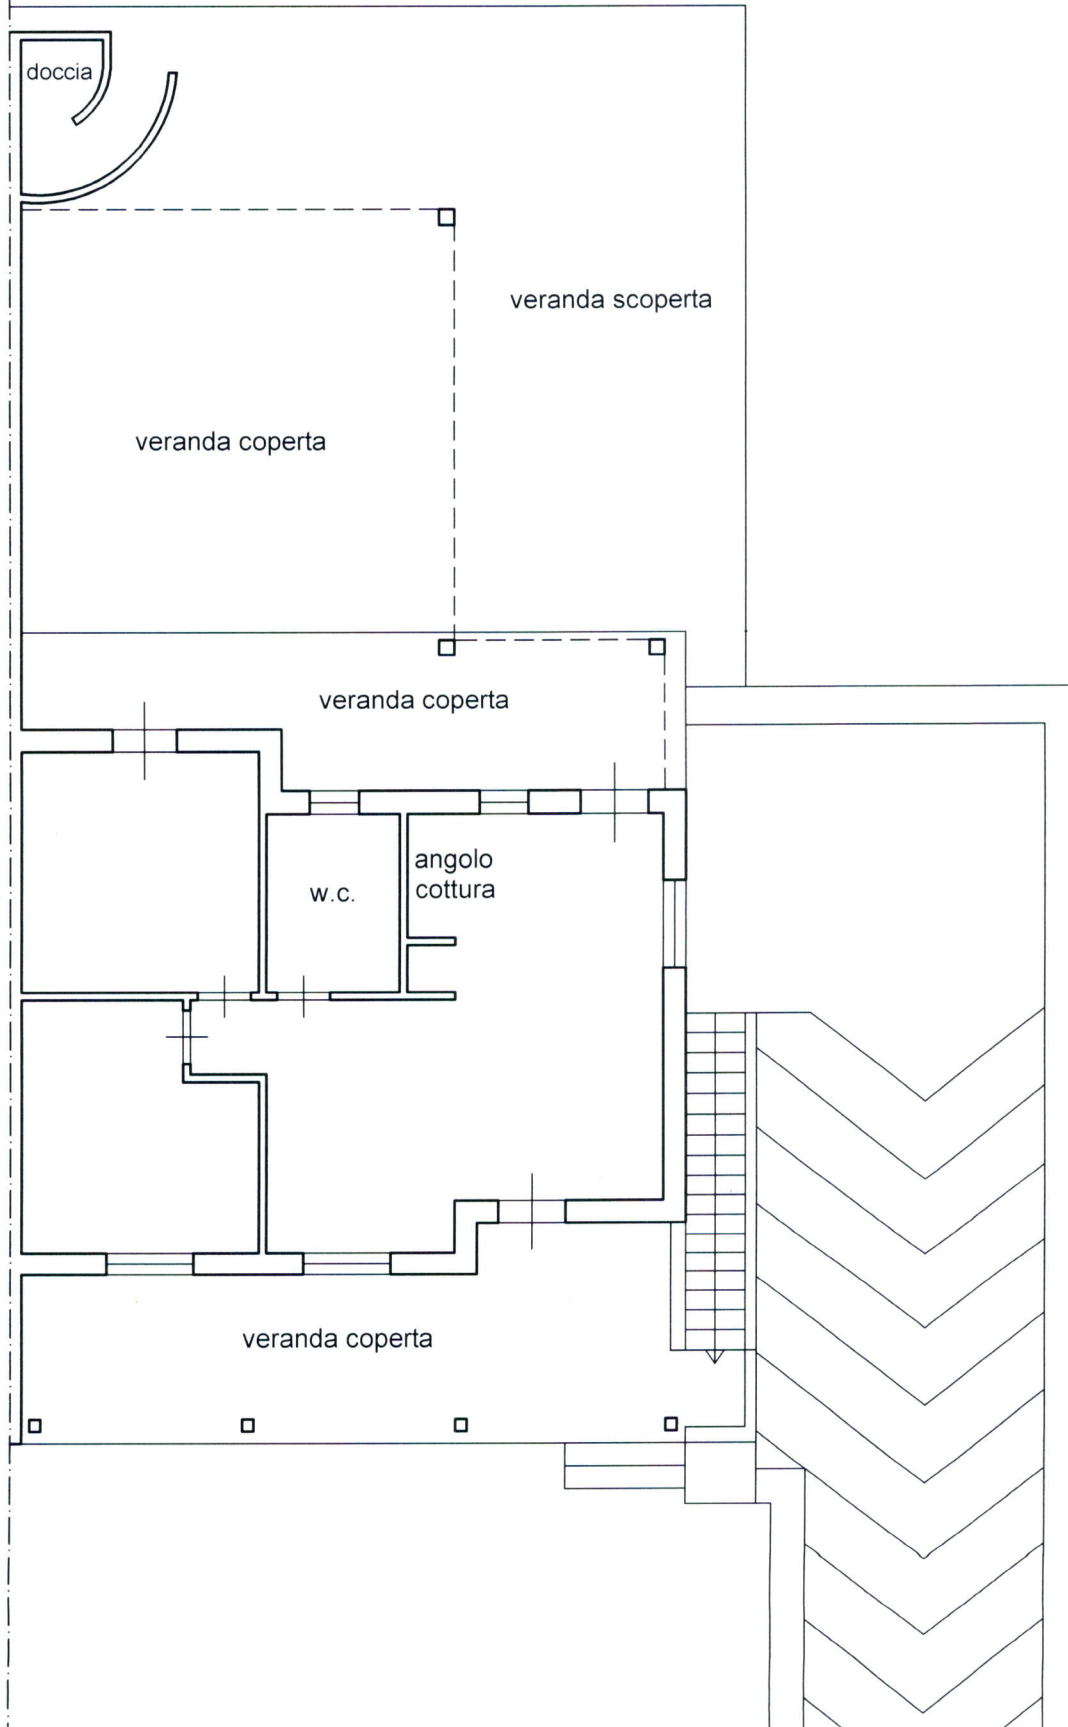

PLANIMETRIA PIANO TERRA

San Vito Lo Capo - foglio 2 particella 504

contrada Piano di Sopra

scala 1:100

PLANIMETRIA PIANO SCANTINATO

San Vito Lo Capo - foglio 2 particella 504

contrada Piano di Sopra

scala 1:100