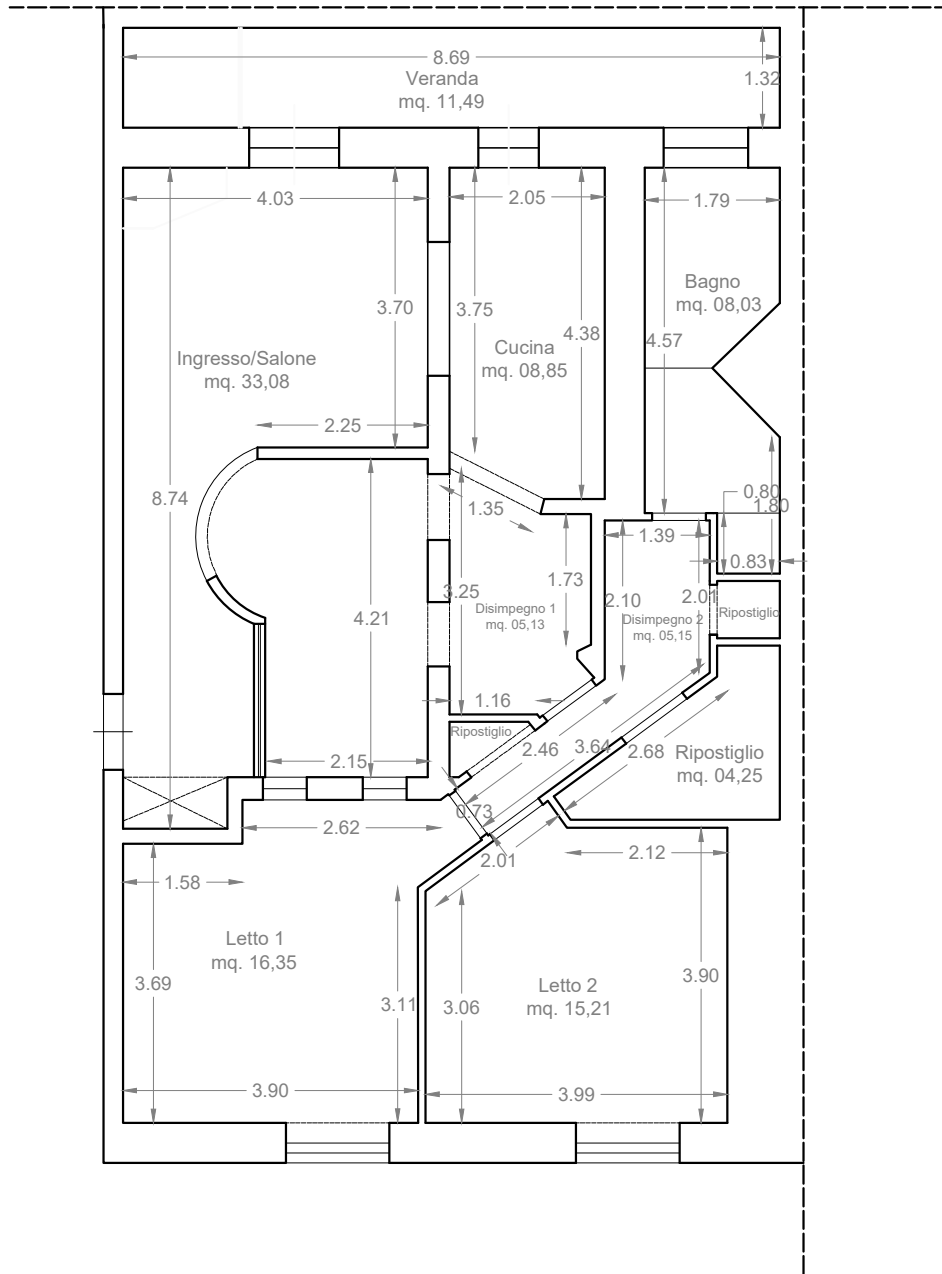

IMMOBILE SITO IN SIRACUSA (SR)

VIA MUSCATELLO N. 1
NCEU F. 90, P.IIa 326, SUB 4

PIANO TERRA

PIANTA APPARTAMENTO

SC. 1:100