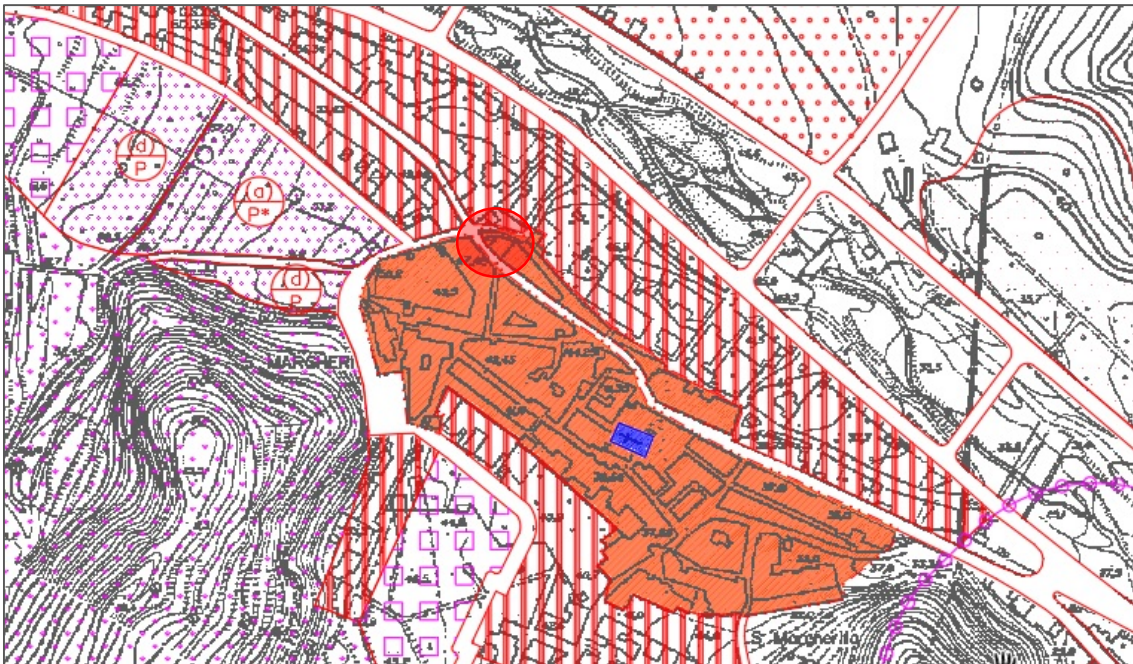

DOCUMENTAZIONE FOTOGRAFICA f194 particella 71 sub6

INQUADRAMENTO TERRITORIALE

Comune di Messina, villaggio S. Margherita\_ Immagine aerea

Stralcio PRG\_ individuazione aera di interesse ricadente in zona omogenea A3

Abitazione unifamiliare individuata al N.C.E.U. del Comune di Messina al foglio n.194 part.71 sub6

Immagini degli spazi esterni dell'abitazione

Locale deposito seminterrato

Veranda

Immagini degli ambienti interni\_ primo livello