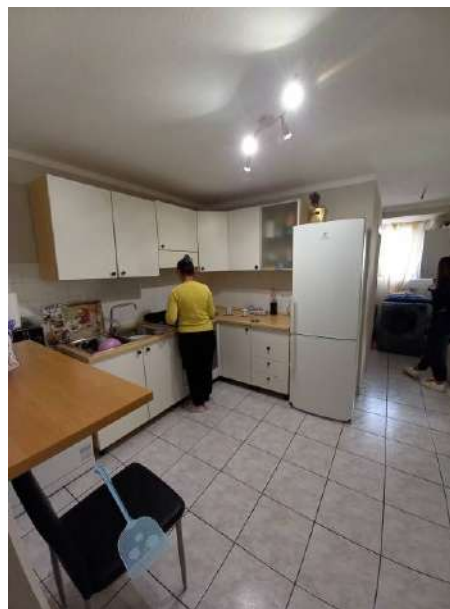

VISTA CAMERA 1P

VISTA CUCINA PT