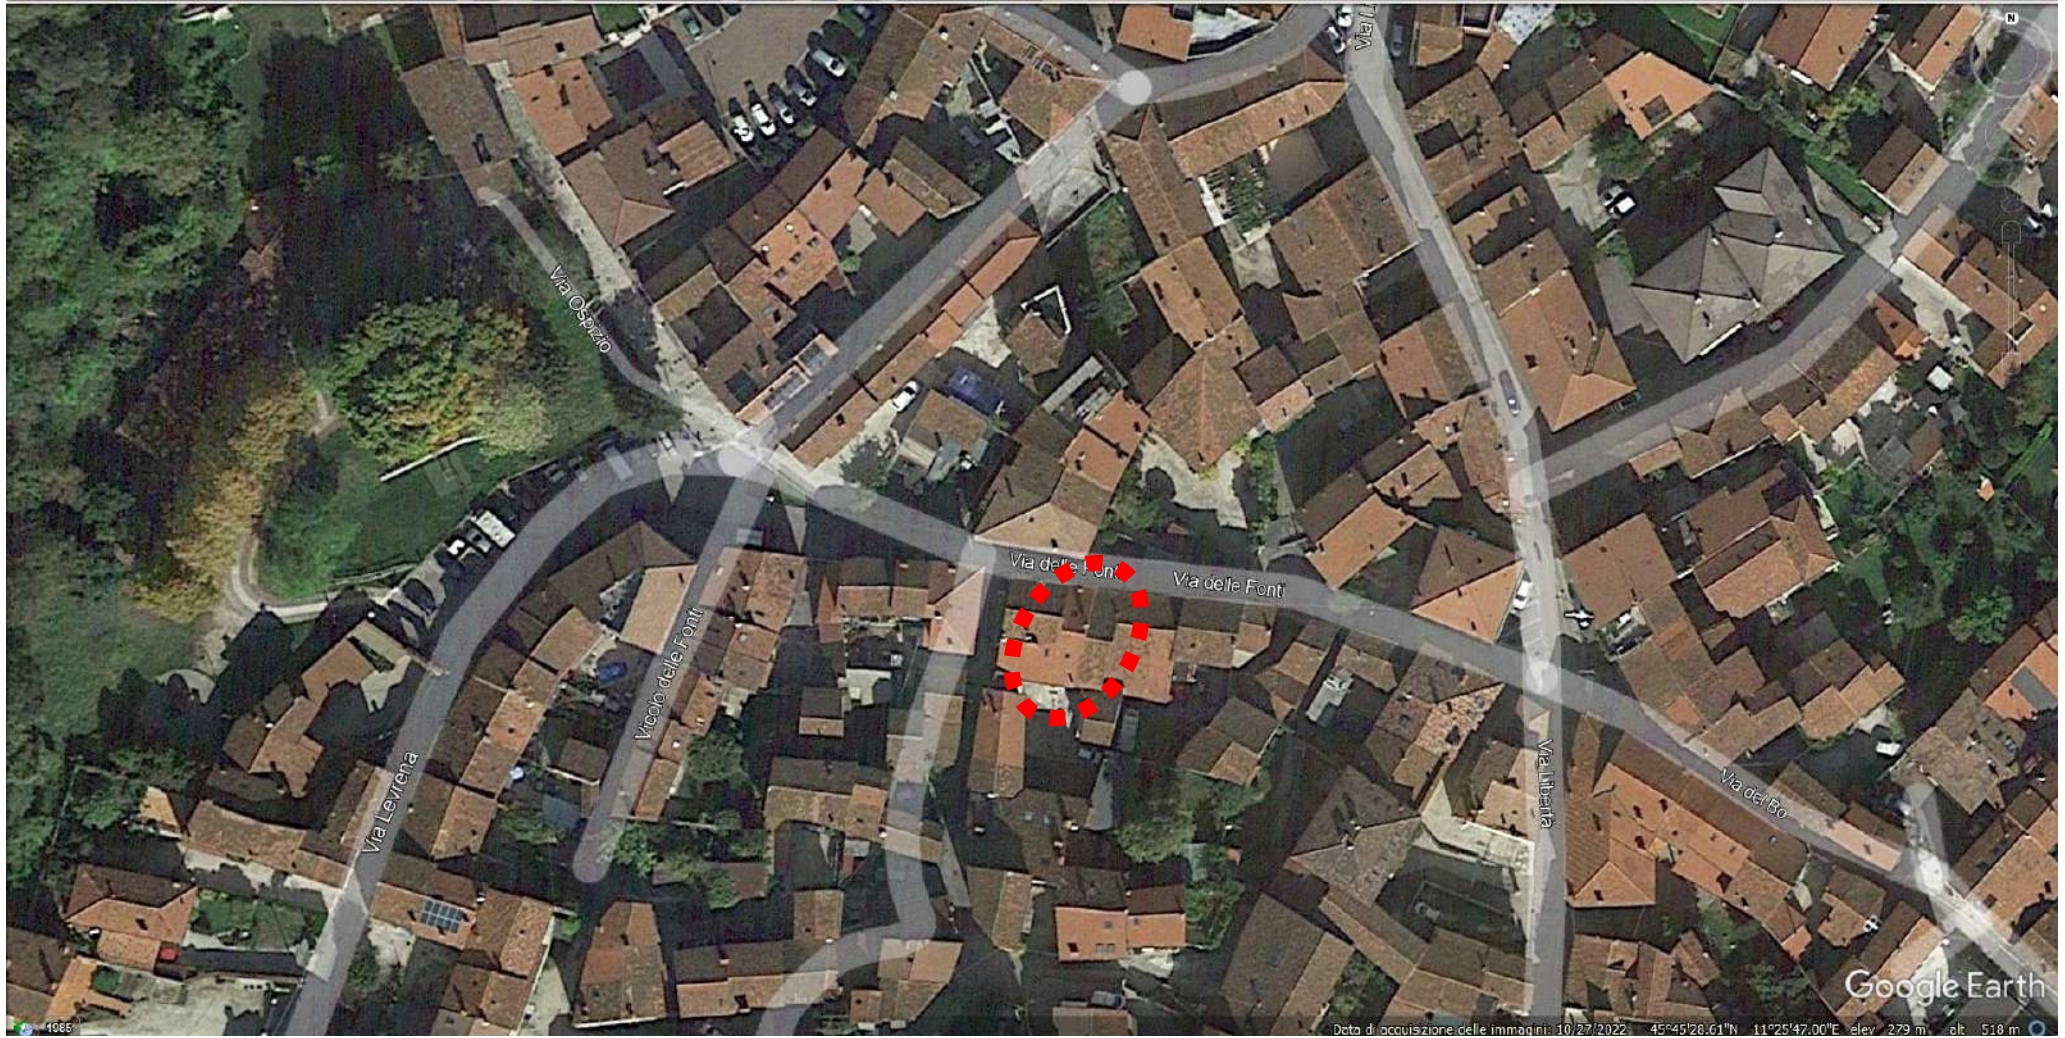

DOCUMENTAZIONE FOTOGRAFICA

LOTTO N. 01

COMUNE DI PIOVENE ROCCHETTE (VI) - Via delle fonti n.35

FG 5 MAPP. 510, sub 6

ORTOFOTO

VISTE ESTERNE DA VIA DELLE FONTI

VISTA ESTERNA DA CORTE

VISTA ESTERNA INGRESSO

VISTA SOFFITTA 2P