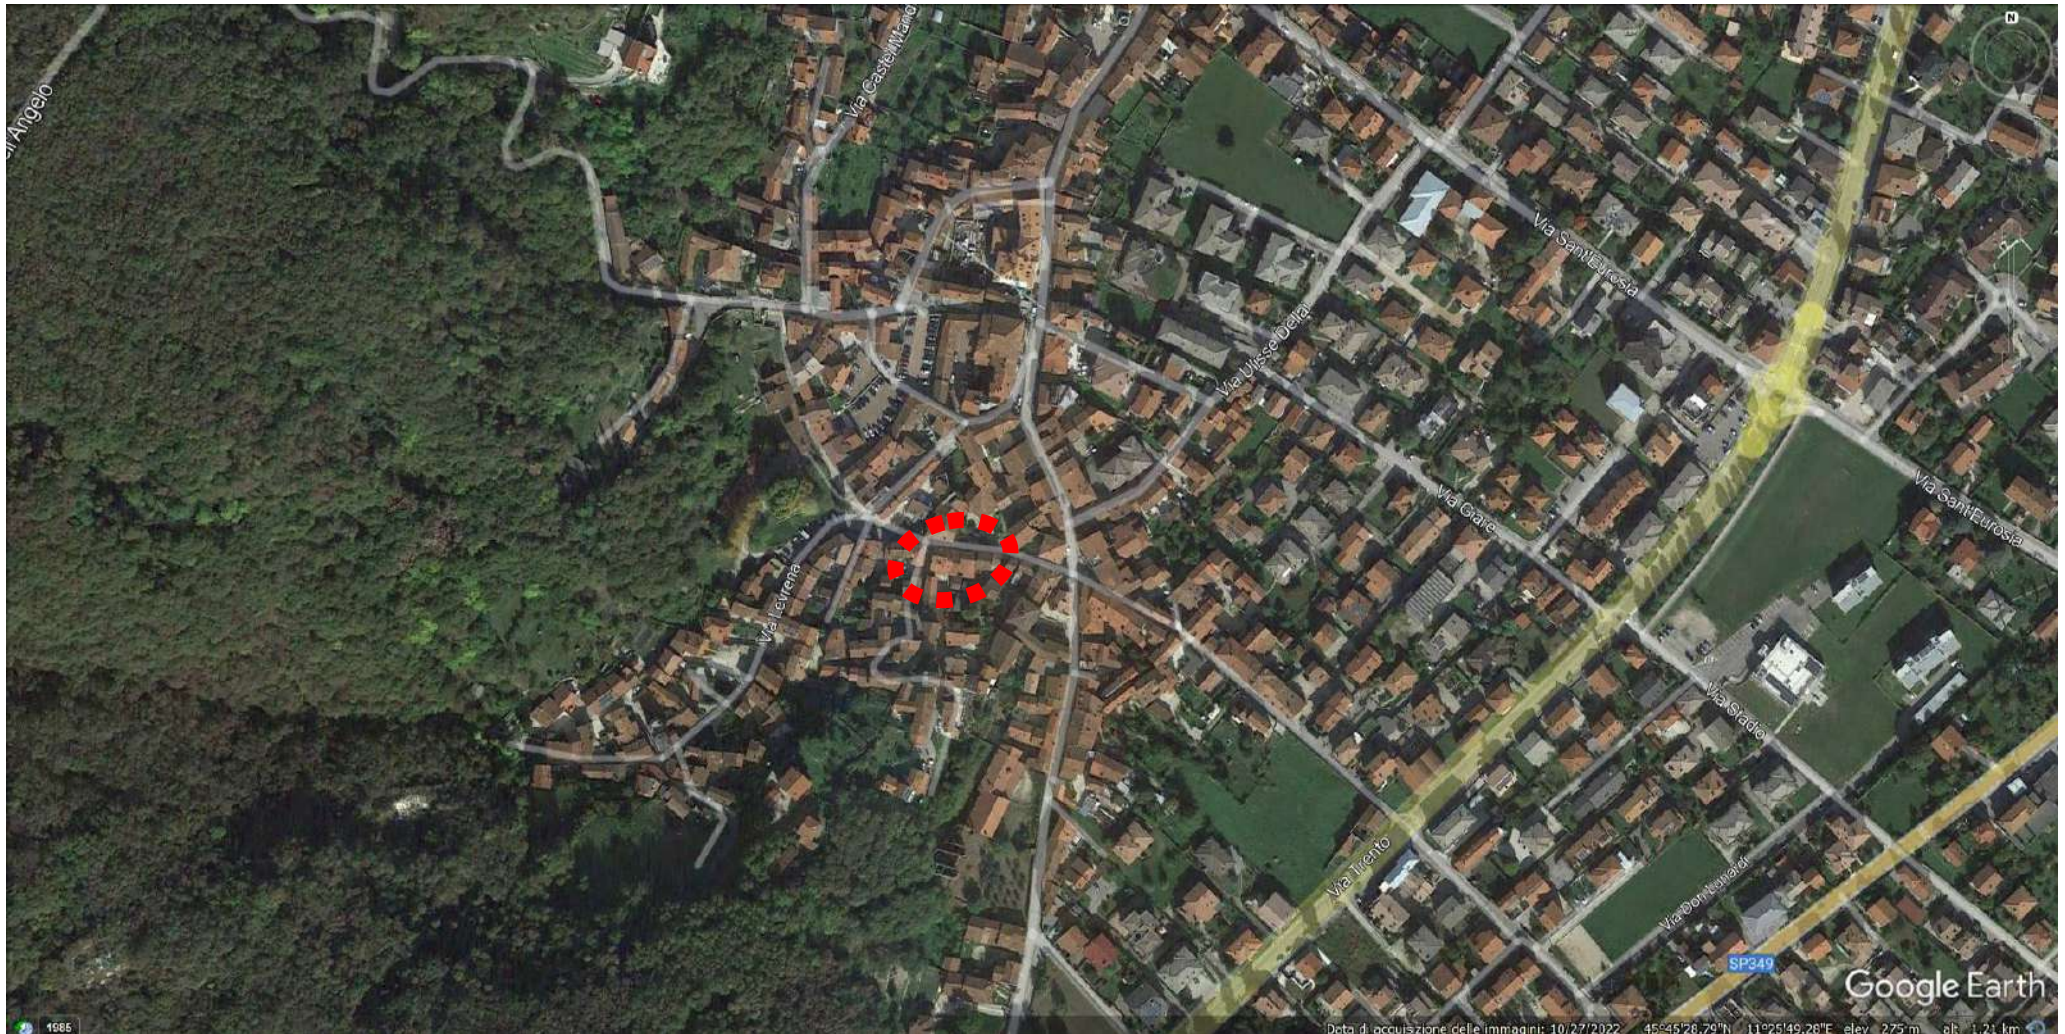

DOCUMENTAZIONE FOTOGRAFICA

LOTTO N. 01

COMUNE DI PIOVENE ROCCHETTE (VI) - Via delle fonti n.35

FG 5 MAPP. 510, sub 6

ORTOFOTO

VISTE ESTERNE DA VIA DELLE FONTI

VISTA ESTERNA DA CORTE

VISTA ESTERNA INGRESSO

VISTA SOFFITTA 2P