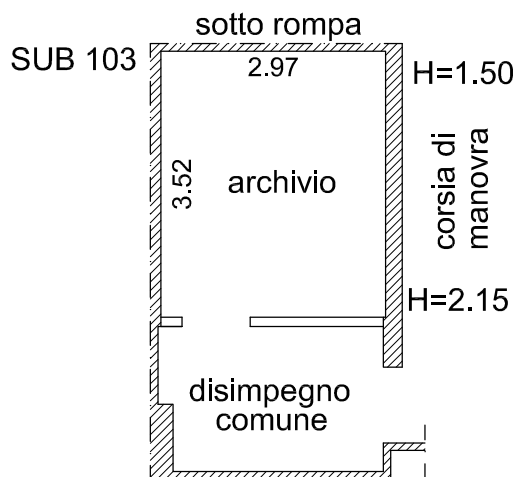

LOTTO "E"

PLANIMETRIA IMMOBILE SITO IN FOGGIA (FG)

Via Grieco, 21-23

1[^] piano sotto strada

scala: 1:100

PLANIMETRIA IMMOBILE SITO IN FOGGIA (FG)

Via Grieco, 21-23

1[^] piano sotto strada

scala: 1:100

PLANIMETRIA IMMOBILE SITO IN FOGGIA (FG)

Via Grieco, 21-23

1[^] piano sotto strada

scala: 1:100